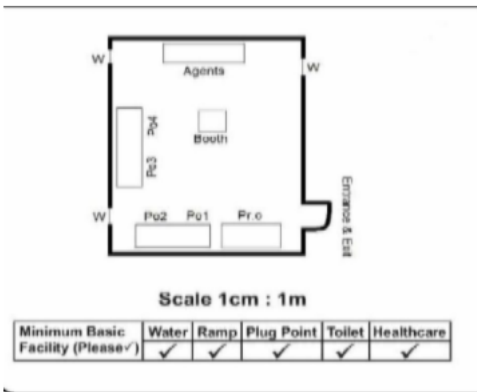

Google Map View

Polling Station Building Front View

Polling Station Front View

Cad View

Key MAP View

சட்டமன்றத் தொகுதியின் எண் மற்றும் பெயர் : 96-திருச்செங்கோடு
பிரிவு எண் மற்றும் பெயர் 1-பிரிதி (வ.கி) மற்றும் (ஊ), பிரிதி குடித் தெருவு வார்டு-3