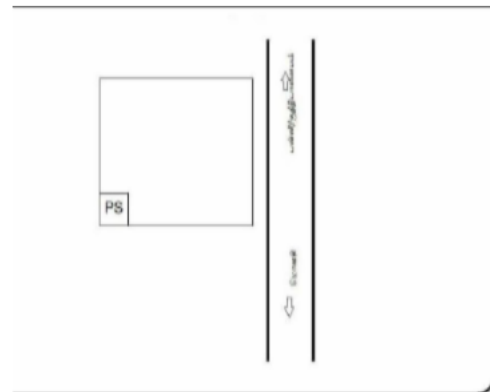

Google Map View

Polling Station Building Front View

Polling Station Front View

Cad View

Key MAP View

சட்டமன்றத் தொகுதியின் எண் மற்றும் பெயர் : 96-திருச்செங்கோடு
பிரிவு எண் மற்றும் பெயர் 1-பிரிதி (வ.கி) மற்றும் (ஊ), பிரிதி குடித் தெருவு வார்டு-3