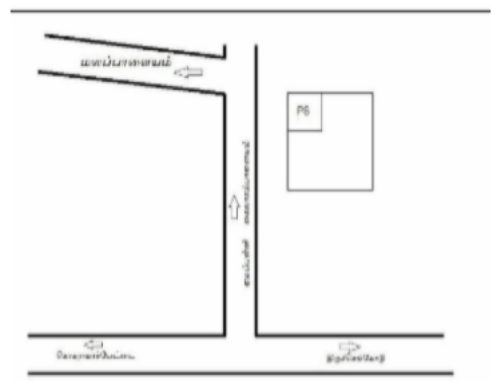

Cad View

Key MAP View