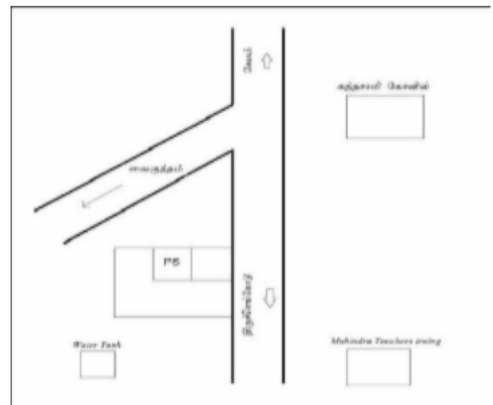

Google Map View

Polling Station Building Front View

Polling Station Front View

Cad View

Key MAP View

1 பெயர் : சுகுமார் தந்தை பெயர்: கந்தசாமி வீட்டு எண் : 1-1 வயது : 46 பாலினம் : ஆண்	BMP3863982 Photo is available	2 பெயர் : பெரியசாமி தந்தை பெயர்: கருப்பண்ணகவுண்டர் வீட்டு எண் : 2 வயது : 76 பாலினம் : ஆண்	NEI1176726 Photo is available	3 பெயர் : நல்லம்மாள் கணவர் பெயர்: பொயிசாமி வீட்டு எண் : 2 வயது : 68 பாலினம் : பெண்	NEI1176734 Photo is available
4 பெயர் : குஞ்சாயி கணவர் பெயர்: பொம்மநாயக்கர் வீட்டு எண் : 4 வயது : 72 பாலினம் : பெண்	NEI1176742 Photo is available	5 பெயர் : மோகனா கணவர் பெயர்: குமார் வீட்டு எண் : 4A வயது : 36 பாலினம் : பெண்	NEI0471953 Photo is available	6 பெயர் : சிந்தாமணி கணவர் பெயர்: சுந்தரம் வீட்டு எண் : 5 வயது : 62 பாலினம் : பெண்	BMP1621440 Photo is available
7 பெயர் : தேன்மலர் தந்தை பெயர்: சுந்தரம் வீட்டு எண் : 6 வயது : 44 பாலினம் : பெண்	NEI0471722 Photo is available	8 பெயர் : சாந்தசீலன் தந்தை பெயர்: சுவாமிதயாளன் வீட்டு எண் : 6 வயது : 27 பாலினம் : ஆண்	NEI0971812 Photo is available	9 பெயர் : முத்துநாயக்கர் தந்தை பெயர்: பொம்மநாயக்கர் வீட்டு எண் : 7 வயது : 81 பாலினம் : ஆண்	BMP2628105 Photo is available
10 பெயர் : நாகம்மாள் கணவர் பெயர்: சென்றாயன் வீட்டு எண் : 7 வயது : 66 பாலினம் : பெண்	BMP1620962 Photo is available	11 பெயர் : புவனேஸ்வரி கணவர் பெயர்: சண்முகம் வீட்டு எண் : 7/4 வயது : 22 பாலினம் : பெண்	NEI2050185 Photo is available	12 பெயர் : நாகராஜன் தந்தை பெயர்: தேவராஜ் வீட்டு எண் : 8-C வயது : 26 பாலினம் : ஆண்	NEI1755057 Photo is available
13 பெயர் : நாகம்மாள் கணவர் பெயர்: தம்மநாயக்கர் வீட்டு எண் : 9 வயது : 85 பாலினம் : பெண்	NEI1836899 Photo is available	14 பெயர் : பேபி கணவர் பெயர்: சீலநாயக்கர் வீட்டு எண் : 9 வயது : 45 பாலினம் : பெண்	NEI0185801 Photo is available	15 பெயர் : காமராஜ் தந்தை பெயர்: தம்மநாயக்கர் வீட்டு எண் : 9 வயது : 44 பாலினம் : ஆண்	NEI0365692 Photo is available
16 பெயர் : விஜயலட்சுமி கணவர் பெயர்: காமராஜ் வீட்டு எண் : 9 வயது : 39 பாலினம் : பெண்	NEI0365734 Photo is available	17 பெயர் : மகாலட்சுமி தந்தை பெயர்: காமராஜ் வீட்டு எண் : 9 வயது : 23 பாலினம் : பெண்	NEI1794114 Photo is available	18 பெயர் : வேல்முருகன் தந்தை பெயர்: சித்த நாயக்கர் வீட்டு எண் : 9-3 வயது : 31 பாலினம் : ஆண்	NEI0932863 Photo is available
19 பெயர் : கார்த்திக் ராஜா தந்தை பெயர்: குமாரவேல் வீட்டு எண் : 9-3 வயது : 28 பாலினம் : ஆண்	NEI0883017 Photo is available	20 பெயர் : இளவரசி கணவர் பெயர்: கோபாலகிருஷ்ணன் வீட்டு எண் : 9-3 வயது : 28 பாலினம் : பெண்	NEI1755339 Photo is available	21 பெயர் : முத்தம்மாள் கணவர் பெயர்: பெத்தன் வீட்டு எண் : 9-3-4 வயது : 75 பாலினம் : பெண்	NEI1755305 Photo is available
22 பெயர் : பேபி சி கணவர் பெயர்: சின்னப்பநாயக்கர் வீட்டு எண் : 9-3-4 வயது : 56 பாலினம் : பெண்	NEI1755545 Photo is available	23 பெயர் : சின்னமநாயக்கர் தந்தை பெயர்: லட்சுமநாயக்கர் வீட்டு எண் : 9/3-4 வயது : 55 பாலினம் : ஆண்	NEI1964782 Photo is available	24 பெயர் : கௌதம் தந்தை பெயர்: சின்னப்பநாயக்கர் வீட்டு எண் : 9-3-4 வயது : 23 பாலினம் : ஆண்	NEI1868991 Photo is available
25 பெயர் : தாயம்மாள் கணவர் பெயர்: சின்னப்பன் வீட்டு எண் : 9-3-12 வயது : 55 பாலினம் : பெண்	NEI1869106 Photo is available	26 பெயர் : ராதிகா தந்தை பெயர்: கணேசன் வீட்டு எண் : 9-3-31 வயது : 29 பாலினம் : பெண்	NEI0971747 Photo is available	27 பெயர் : திருமுருகன் தந்தை பெயர்: வெங்கடேஷ் வீட்டு எண் : 9/11 வயது : 19 பாலினம் : ஆண்	NEI2010304 Photo is available
28 பெயர் : சரிதா கணவர் பெயர்: லட்சுமணன் வீட்டு எண் : 9-14 வயது : 48 பாலினம் : பெண்	NEI0438515 Photo is available	29 பெயர் : கோபால் தந்தை பெயர்: லட்சுமணன் வீட்டு எண் : 9-14 வயது : 36 பாலினம் : ஆண்	NEI0296715 Photo is available	30 பெயர் : செல்வராஜ் தந்தை பெயர்: லட்சுமணன் வீட்டு எண் : 9-14 வயது : 32 பாலினம் : ஆண்	NEI0848242 Photo is available