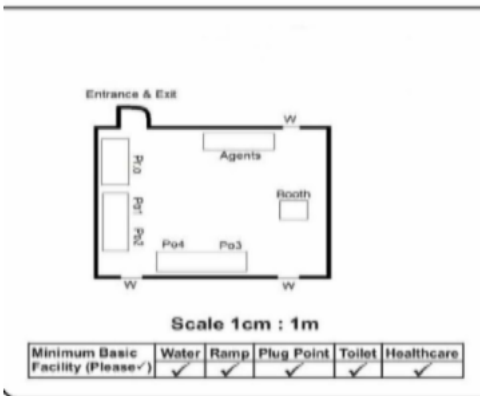

Cad View

Key MAP View