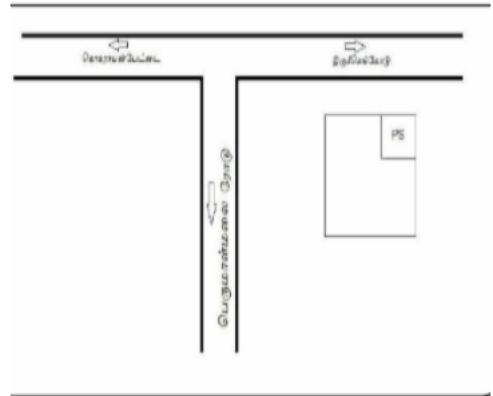

Cad View

Key MAP View