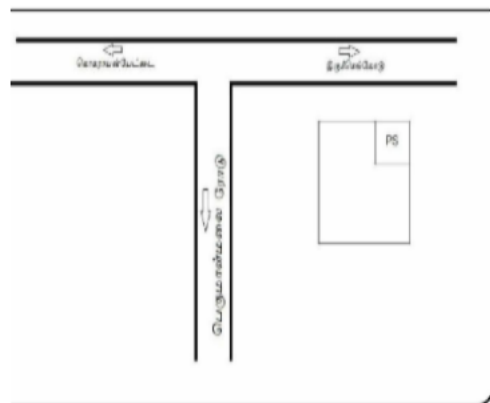

Key MAP View