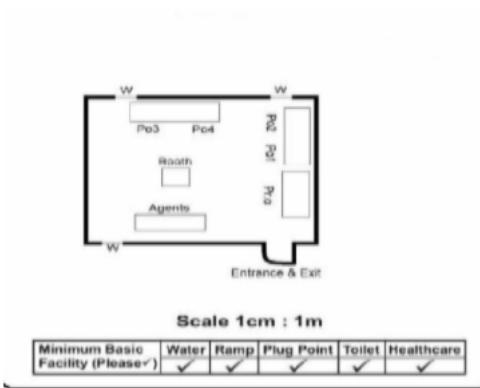

Cad View

Key MAP View