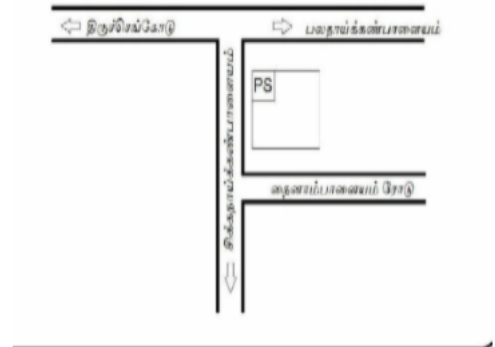

Key MAP View