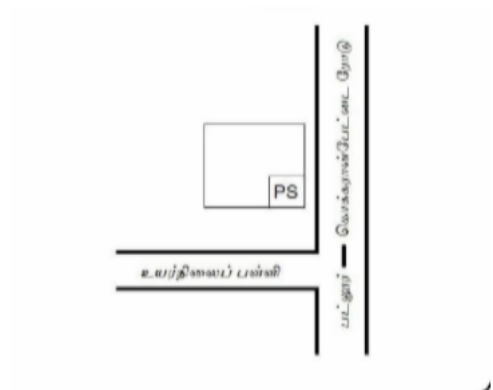

Cad View

Key MAP View