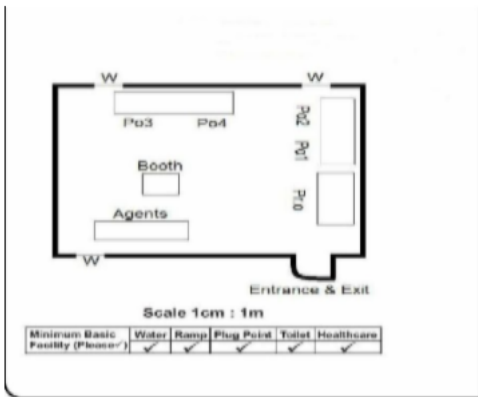

Google Map View

Polling Station Building Front View

Polling Station Front View

Cad View

Key MAP View

1	NEI0556795	பெயர் : ரமேஷ் தந்தை பெயர்: சின்னுச்சாமி வீட்டு எண் : 1-140 வயது : 32 பாலினம் : ஆண்	Photo is available	2	NEI0167643	பெயர் : தேவராஜன் தந்தை பெயர்: கந்தசாமி வீட்டு எண் : 2-122 வயது : 35 பாலினம் : ஆண்	Photo is available	3	NEI0400267	பெயர் : முத்தையன் தந்தை பெயர்: கிருஷ்ணன் வீட்டு எண் : 2-152 வயது : 49 பாலினம் : ஆண்	Photo is available
4	NEI0400366	பெயர் : தேவி கணவர் பெயர்: முத்தையன் வீட்டு எண் : 2-152 வயது : 46 பாலினம் : பெண்	Photo is available	5	NEI0167833	பெயர் : பப்பாத்தி கணவர் பெயர்: தங்கவேல் வீட்டு எண் : 2-164 வயது : 65 பாலினம் : பெண்	Photo is available	6	NEI0167841	பெயர் : செங்கோட்டையன் தந்தை பெயர்: தங்கவேல் வீட்டு எண் : 2-164 வயது : 47 பாலினம் : ஆண்	Photo is available
7	NEI0167890	பெயர் : மாதவன் தந்தை பெயர்: அம்மாவு வீட்டு எண் : 2-170A வயது : 60 பாலினம் : ஆண்	Photo is available	8	NEI0167635	பெயர் : கனகவேல் தந்தை பெயர்: ம்ஈஸ்வரன் வீட்டு எண் : 2A-100 வயது : 42 பாலினம் : ஆண்	Photo is available	9	NEI0400291	பெயர் : ஜமுனா கணவர் பெயர்: மோகன் வீட்டு எண் : 3-5 வயது : 49 பாலினம் : பெண்	Photo is available
10	NEI0400192	பெயர் : நிவேதா தந்தை பெயர்: நல்லசிவம் வீட்டு எண் : 3-9 வயது : 33 பாலினம் : பெண்	Photo is available	11	NEI0167650	பெயர் : மோகனபிரியா தந்தை பெயர்: ரத்னசபாபதி வீட்டு எண் : 3-72 வயது : 37 பாலினம் : பெண்	Photo is available	12	NEI0556837	பெயர் : நல்லமுத்து தந்தை பெயர்: பழனிசாமி வீட்டு எண் : 3-84 வயது : 32 பாலினம் : ஆண்	Photo is available
13	JBR3892601	பெயர் : கவிதா கணவர் பெயர்: சங்கர் வீட்டு எண் : 3-87 வயது : 46 பாலினம் : பெண்	Photo is available	14	NEI1642263	பெயர் : தனலட்சுமி கணவர் பெயர்: குழந்தைவேல் வீட்டு எண் : 3-93D வயது : 61 பாலினம் : பெண்	Photo is available	15	NEI0266866	பெயர் : கண்ணம்மாள் கணவர் பெயர்: சுரேஷ் வீட்டு எண் : 3-101 வயது : 43 பாலினம் : பெண்	Photo is available
16	NEI0556811	பெயர் : தேவி கோபாலகிருஷ்ணன் கணவர் பெயர்: கோபாலகிருஷ்ணன் வீட்டு எண் : 3-101 வயது : 35 பாலினம் : பெண்	Photo is available	17	JBR3893138	பெயர் : மகேஸ்வரி தந்தை பெயர்: மணி வீட்டு எண் : 3-104 வயது : 40 பாலினம் : பெண்	Photo is available	18	JBR5808233	பெயர் : பாலகிருஷ்ணன் தந்தை பெயர்: நடராசன் வீட்டு எண் : 3-112 வயது : 40 பாலினம் : ஆண்	Photo is available
19	JBR3892064	பெயர் : சதீஸ் தந்தை பெயர்: கிருஷ்ணமூர்த்தி வீட்டு எண் : 3-129 வயது : 40 பாலினம் : ஆண்	Photo is available	20	JBR3892577	பெயர் : ராஜ் தந்தை பெயர்: ராமமூர்த்தி வீட்டு எண் : 3-131 வயது : 40 பாலினம் : ஆண்	Photo is available	21	JBR3892742	பெயர் : ரமேஷ் தந்தை பெயர்: சுப்பிரமணி வீட்டு எண் : 3-141 வயது : 42 பாலினம் : ஆண்	Photo is available
22	NEI0167858	பெயர் : ரமேஷ்குமார் தந்தை பெயர்: கருப்பையா வீட்டு எண் : 3-141 வயது : 35 பாலினம் : ஆண்	Photo is available	23	JBR3892163	பெயர் : லோகாம்பாள் தந்தை பெயர்: பழனிப்ப ஆசாரி வீட்டு எண் : 3-143 வயது : 55 பாலினம் : பெண்	Photo is available	24	JBR3892353	பெயர் : கனகராஜ் தந்தை பெயர்: பொன்னுசாமி வீட்டு எண் : 3-149 வயது : 41 பாலினம் : ஆண்	Photo is available
25	JBR5808241	பெயர் : சந்திரசேகர் தந்தை பெயர்: சுப்பிரமணி வீட்டு எண் : 3-155 வயது : 46 பாலினம் : ஆண்	Photo is available	26	JBR3891967	பெயர் : ஈஸ்வரன் தந்தை பெயர்: பாலசுப்ரமணியன் வீட்டு எண் : 3-165 வயது : 43 பாலினம் : ஆண்	Photo is available	27	JBR5808258	பெயர் : மாலதி கணவர் பெயர்: ஈஸ்வரன் வீட்டு எண் : 3-165 வயது : 42 பாலினம் : பெண்	Photo is available
28	JBR3892346	பெயர் : பெருமாள் தந்தை பெயர்: அம்மாசி வீட்டு எண் : 3-189 வயது : 51 பாலினம் : ஆண்	Photo is available	29	JBR3892536	பெயர் : வசந்தா கணவர் பெயர்: பெருமாள் வீட்டு எண் : 3-189A வயது : 46 பாலினம் : பெண்	Photo is available	30	NEI1791268	பெயர் : ரஞ்சித் குமார் தந்தை பெயர்: மனோகரன் வீட்டு எண் : 3-210-1 வயது : 23 பாலினம் : ஆண்	Photo is available