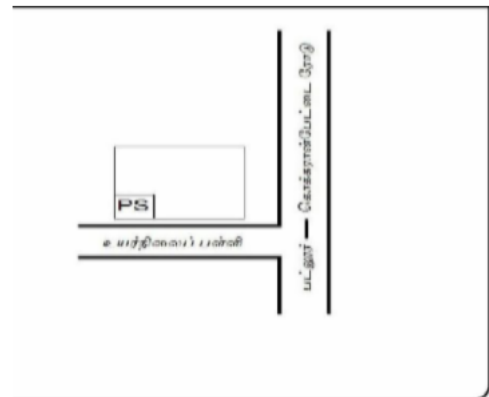

Cad View

Key MAP View