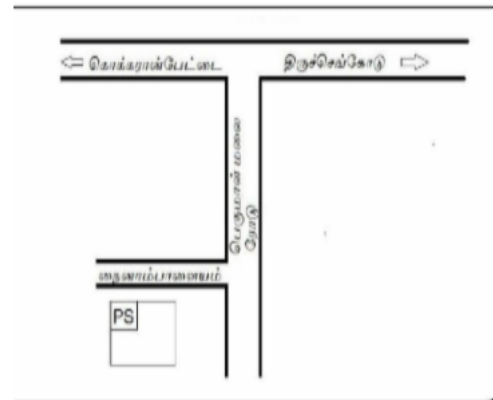

Cad View

Key MAP View