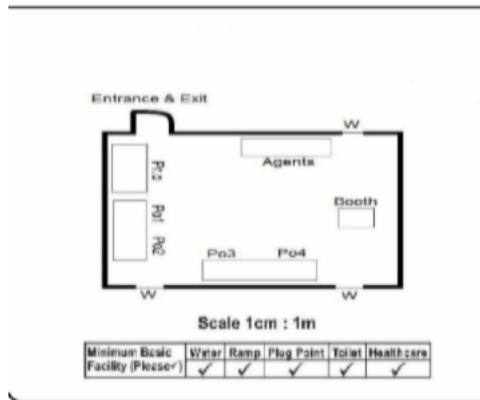

Google Map View

Polling Station Building Front View

Polling Station Front View

Cad View

Key MAP View

1 பெயர் : பாவாயி கணவர் பெயர்: பழனிப்பகவுண்டர் வீட்டு எண் : 1-1 வயது : 87 பாலினம் : பெண் Photo is available	NEI1653203	2 பெயர் : தேவராசு தந்தை பெயர்: பழனிப்பகவுண்டர் வீட்டு எண் : 1-2 வயது : 57 பாலினம் : ஆண் Photo is available	NEI1653211	3 பெயர் : சின்னப்பாப்பு கணவர் பெயர்: தேவராசு வீட்டு எண் : 1-2 வயது : 53 பாலினம் : பெண் Photo is available	NEI1653229
4 பெயர் : ரங்கதுரை தந்தை பெயர்: தேவராஜ் வீட்டு எண் : 1-2 வயது : 35 பாலினம் : ஆண் Photo is available	NEI0400424	5 பெயர் : ஜெயப்பிரியா தந்தை பெயர்: ரங்கதுரை வீட்டு எண் : 1-2 வயது : 35 பாலினம் : பெண் Photo is available	NEI1073675	6 பெயர் : பூபதி தந்தை பெயர்: தேவராஜ் வீட்டு எண் : 1-2 வயது : 31 பாலினம் : ஆண் Photo is available	NEI0739342
7 பெயர் : வசந்தா கணவர் பெயர்: பழனியப்பன் வீட்டு எண் : 1-6 வயது : 59 பாலினம் : பெண் Photo is available	JBR3901378	8 பெயர் : பழனியப்பன் தந்தை பெயர்: ராமலிங்கம் வீட்டு எண் : 1-6 வயது : 59 பாலினம் : ஆண் Photo is available	JBR3901360	9 பெயர் : இளையராணி தந்தை பெயர்: பழனியப்பன் வீட்டு எண் : 1-6 வயது : 31 பாலினம் : பெண் Photo is available	NEI0739359
10 பெயர் : ராசம்மாள் கணவர் பெயர்: செல்லப்பன் வீட்டு எண் : 1-7 வயது : 61 பாலினம் : பெண் Photo is available	NEI1653237	11 பெயர் : தனசேகரன் தந்தை பெயர்: செல்லப்பன் வீட்டு எண் : 1-7 வயது : 37 பாலினம் : ஆண் Photo is available	NEI0267922	12 பெயர் : சுரேஷ் தந்தை பெயர்: செல்லப்பன் வீட்டு எண் : 1-7 வயது : 34 பாலினம் : ஆண் Photo is available	NEI0557454
13 பெயர் : திவ்யா கணவர் பெயர்: தனசேகரன் வீட்டு எண் : 1/7, நாடார் தெரு வயது : 28 பாலினம் : பெண் Photo is available	NEI1009067	14 பெயர் : காளியப்பநாடார் தந்தை பெயர்: குருநாதன் வீட்டு எண் : 1-8 வயது : 74 பாலினம் : ஆண் Photo is available	JBR3902558	15 பெயர் : ராஜம்மாள் கணவர் பெயர்: காளியப்பநாடார் வீட்டு எண் : 1-8 வயது : 64 பாலினம் : பெண் Photo is available	JBR3900495
16 பெயர் : செங்கோட்டுவேல் தந்தை பெயர்: காளியப்பநாடார் வீட்டு எண் : 1-8 வயது : 39 பாலினம் : ஆண் Photo is available	NEI0129866	17 பெயர் : பழனியம்மாள் கணவர் பெயர்: செங்கோட்டுவேல் வீட்டு எண் : 1-8 வயது : 34 பாலினம் : பெண் Photo is available	NEI0967216	18 பெயர் : ராஜாமாணிக்கம் தந்தை பெயர்: முத்துச்சாமி வீட்டு எண் : 1/9 வயது : 62 பாலினம் : ஆண் Photo is available	JBR5808506
19 பெயர் : சம்பூரணம் ராஜாமாணிக்கம் கணவர் பெயர்: ராஜாமாணிக்கம் வீட்டு எண் : 1/9 வயது : 53 பாலினம் : பெண் Photo is available	JBR3899929	20 பெயர் : புவனேஸ்வரன் தந்தை பெயர்: ராஜமாணிக்கம் வீட்டு எண் : 1-9 வயது : 29 பாலினம் : ஆண் Photo is available	NEI0835421	21 பெயர் : ரதி பு கணவர் பெயர்: புவனேஸ்வரன் வீட்டு எண் : 1/10 வயது : 27 பாலினம் : பெண் Photo is available	NEI1933118
22 பெயர் : ஆனந்தாயி கணவர் பெயர்: ராமசாமி வீட்டு எண் : 1-11 வயது : 70 பாலினம் : பெண் Photo is available	JBR1855543	23 பெயர் : பாலகிருஷ்ணன் தந்தை பெயர்: ராஜமாணிக்கம் வீட்டு எண் : 1-11 வயது : 37 பாலினம் : ஆண் Photo is available	NEI0129882	24 பெயர் : வனிதா தந்தை பெயர்: ராஜமாணிக்கம் வீட்டு எண் : 1-11 வயது : 35 பாலினம் : பெண் Photo is available	NEI0167981
25 பெயர் : செல்வி கணவர் பெயர்: பாலகிருஷ்ணன் வீட்டு எண் : 1-11 வயது : 34 பாலினம் : பெண் Photo is available	NEI0557363	26 பெயர் : ராயர் தந்தை பெயர்: பெருமாள் வீட்டு எண் : 1-12 வயது : 64 பாலினம் : ஆண் Photo is available	JBR3903051	27 பெயர் : சந்திரா கணவர் பெயர்: ராயர் வீட்டு எண் : 1-12 வயது : 58 பாலினம் : பெண் Photo is available	JBR3903069
28 பெயர் : செல்லம்மாள் கணவர் பெயர்: முருகேசன் வீட்டு எண் : 1-13 வயது : 64 பாலினம் : பெண் Photo is available	JBR3899903	29 பெயர் : அன்பழகன் தந்தை பெயர்: முருகேசன் வீட்டு எண் : 1-13 வயது : 56 பாலினம் : ஆண் Photo is available	JBR3899333	30 பெயர் : எம் சங்கீதா கணவர் பெயர்: எம் மோகன் ராஜ் வீட்டு எண் : 1-13A வயது : 29 பாலினம் : பெண் Photo is available	NEI1020965