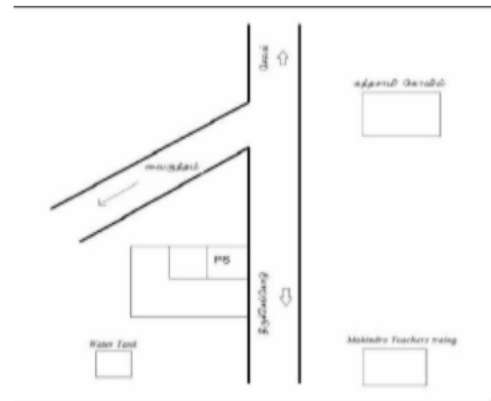

Google Map View

Polling Station Building Front View

Polling Station Front View

Cad View

Key MAP View

1 பெயர் : பங்காரு தந்தை பெயர் : சின்னகந்தன் வீட்டு எண் : 1 வயது : 71 பாலினம் : ஆண் Photo is available	NEI1187301	2 பெயர் : சாலம்மாள் கணவர் பெயர் : பங்காரு வீட்டு எண் : 1 வயது : 63 பாலினம் : பெண் Photo is available	NEI1187319	3 பெயர் : பழனிவேல் தந்தை பெயர் : பங்காரு வீட்டு எண் : 1 வயது : 44 பாலினம் : ஆண் Photo is available	BMP2624047
4 பெயர் : சசி கணவர் பெயர் : பழனிவேல் வீட்டு எண் : 1 வயது : 43 பாலினம் : பெண் Photo is available	BMP2624054	5 பெயர் : சத்யா ம கணவர் பெயர் : மணி வீட்டு எண் : 1 வயது : 42 பாலினம் : பெண் Photo is available	NEI1982321	6 பெயர் : திலகராஜ் தந்தை பெயர் : சுகுமார் வீட்டு எண் : 1 வயது : 29 பாலினம் : ஆண் Photo is available	NEI0791756
7 பெயர் : அன்பு தந்தை பெயர் : முத்து வீட்டு எண் : 2 வயது : 44 பாலினம் : ஆண் Photo is available	BMP3334596	8 பெயர் : மாராயி கணவர் பெயர் : கந்தசாமி வீட்டு எண் : 4E வயது : 75 பாலினம் : பெண் Photo is available	NEI1756436	9 பெயர் : கந்தசாமி தந்தை பெயர் : வெள்ளையன் வீட்டு எண் : 4E வயது : 75 பாலினம் : ஆண் Photo is available	NEI1756469
10 பெயர் : வேலு தந்தை பெயர் : அப்பு வீட்டு எண் : 6 வயது : 51 பாலினம் : ஆண் Photo is available	NEI0008888	11 பெயர் : ராஜீ தந்தை பெயர் : பழனி வீட்டு எண் : 6 வயது : 49 பாலினம் : ஆண் Photo is available	BMP2627859	12 பெயர் : வசந்தி கணவர் பெயர் : ராஜீ வீட்டு எண் : 6 வயது : 47 பாலினம் : பெண் Photo is available	BMP2627842
13 பெயர் : ஜோதி கணவர் பெயர் : ஏழுமலை வீட்டு எண் : 6 வயது : 46 பாலினம் : பெண் Photo is available	BMP2625689	14 பெயர் : துரைசாமி தந்தை பெயர் : கந்தன் வீட்டு எண் : 7 வயது : 73 பாலினம் : ஆண் Photo is available	NEI1187350	15 பெயர் : பாப்பா கணவர் பெயர் : துரைசாமி வீட்டு எண் : 7 வயது : 61 பாலினம் : பெண் Photo is available	NEI1187368
16 பெயர் : இராமசாமி தந்தை பெயர் : வீரன் வீட்டு எண் : 8 வயது : 73 பாலினம் : ஆண் Photo is available	NEI1187376	17 பெயர் : தங்கப்பொண்ணு கணவர் பெயர் : வருதராசு வீட்டு எண் : 8 வயது : 71 பாலினம் : பெண் Photo is available	NEI1187384	18 பெயர் : சசிலா கணவர் பெயர் : இராமசாமி வீட்டு எண் : 8 வயது : 69 பாலினம் : பெண் Photo is available	NEI1187392
19 பெயர் : சுகுமார் தந்தை பெயர் : வருதராசு வீட்டு எண் : 8 வயது : 52 பாலினம் : ஆண் Photo is available	BMP1619410	20 பெயர் : அல்விப்பொண்ணு கணவர் பெயர் : சுகுமார் வீட்டு எண் : 8 வயது : 50 பாலினம் : பெண் Photo is available	BMP1619428	21 பெயர் : வேலு தந்தை பெயர் : ராமசாமி வீட்டு எண் : 8 வயது : 46 பாலினம் : ஆண் Photo is available	BMP2628139
22 பெயர் : விமலா கணவர் பெயர் : கணபதி வீட்டு எண் : 9 வயது : 41 பாலினம் : பெண் Photo is available	NEI0008854	23 பெயர் : சுகவனேஸ்வரி கணவர் பெயர் : சுப்ரமணி வீட்டு எண் : 9-NA வயது : 31 பாலினம் : பெண் Photo is available	NEI0848671	24 பெயர் : தங்கம்மாள் கணவர் பெயர் : மாரியப்பன் வீட்டு எண் : 10 வயது : 56 பாலினம் : பெண் Photo is available	BMP1621465
25 பெயர் : மாத் கணவர் பெயர் : மாரிமுத்து வீட்டு எண் : 11 வயது : 64 பாலினம் : பெண் Photo is available	BMP2625655	26 பெயர் : ரக்ஷன் கே தந்தை பெயர் : கனகராஜன் அ வீட்டு எண் : 11/20 வயது : 20 பாலினம் : ஆண் Photo is available	NEI1985340	27 பெயர் : சீனிவாசன் தந்தை பெயர் : வெள்ளையன் வீட்டு எண் : 11-28 வயது : 46 பாலினம் : ஆண் Photo is available	NEI0008847
28 பெயர் : பாபு தந்தை பெயர் : சுகுமாரன் வீட்டு எண் : 11W வயது : 30 பாலினம் : ஆண் Photo is available	NEI0745521	29 பெயர் : முனியன் தந்தை பெயர் : அண்ணாமலை வீட்டு எண் : 16 வயது : 76 பாலினம் : ஆண் Photo is available	NEI1187426	30 பெயர் : சீரங்காயி கணவர் பெயர் : முனியன் வீட்டு எண் : 16 வயது : 69 பாலினம் : பெண் Photo is available	NEI1187434