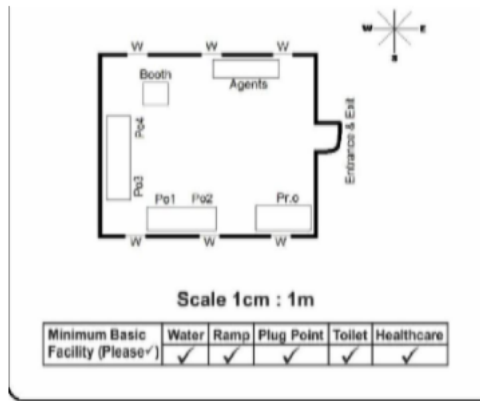

Google Map View

Polling Station Building Front View

Polling Station Front View

Cad View

Key MAP View

1 பெயர் : பங்காரு தந்தை பெயர் : சின்னகந்தன் வீட்டு எண் : 1 வயது : 71 பாலினம் : ஆண் Photo is available	NEI1187301	2 பெயர் : சாலம்மாள் கணவர் பெயர் : பங்காரு வீட்டு எண் : 1 வயது : 63 பாலினம் : பெண் Photo is available	NEI1187319	3 பெயர் : பழனிவேல் தந்தை பெயர் : பங்காரு வீட்டு எண் : 1 வயது : 44 பாலினம் : ஆண் Photo is available	BMP2624047
4 பெயர் : சசி கணவர் பெயர் : பழனிவேல் வீட்டு எண் : 1 வயது : 43 பாலினம் : பெண் Photo is available	BMP2624054	5 பெயர் : சத்யா ம கணவர் பெயர் : மணி வீட்டு எண் : 1 வயது : 42 பாலினம் : பெண் Photo is available	NEI1982321	6 பெயர் : திலகராஜ் தந்தை பெயர் : சுகுமார் வீட்டு எண் : 1 வயது : 29 பாலினம் : ஆண் Photo is available	NEI0791756
7 பெயர் : அன்பு தந்தை பெயர் : முத்து வீட்டு எண் : 2 வயது : 44 பாலினம் : ஆண் Photo is available	BMP3334596	8 பெயர் : மாராயி கணவர் பெயர் : கந்தசாமி வீட்டு எண் : 4E வயது : 75 பாலினம் : பெண் Photo is available	NEI1756436	9 பெயர் : கந்தசாமி தந்தை பெயர் : வெள்ளையன் வீட்டு எண் : 4E வயது : 75 பாலினம் : ஆண் Photo is available	NEI1756469
10 பெயர் : வேலு தந்தை பெயர் : அப்பு வீட்டு எண் : 6 வயது : 51 பாலினம் : ஆண் Photo is available	NEI0008888	11 பெயர் : ராஜீ தந்தை பெயர் : பழனி வீட்டு எண் : 6 வயது : 49 பாலினம் : ஆண் Photo is available	BMP2627859	12 பெயர் : வசந்தி கணவர் பெயர் : ராஜீ வீட்டு எண் : 6 வயது : 47 பாலினம் : பெண் Photo is available	BMP2627842
13 பெயர் : ஜோதி கணவர் பெயர் : ஏழுமலை வீட்டு எண் : 6 வயது : 46 பாலினம் : பெண் Photo is available	BMP2625689	14 பெயர் : துரைசாமி தந்தை பெயர் : கந்தன் வீட்டு எண் : 7 வயது : 73 பாலினம் : ஆண் Photo is available	NEI1187350	15 பெயர் : பாப்பா கணவர் பெயர் : துரைசாமி வீட்டு எண் : 7 வயது : 61 பாலினம் : பெண் Photo is available	NEI1187368
16 பெயர் : இராமசாமி தந்தை பெயர் : வீரன் வீட்டு எண் : 8 வயது : 73 பாலினம் : ஆண் Photo is available	NEI1187376	17 பெயர் : தங்கப்பொண்ணு கணவர் பெயர் : வருதராசு வீட்டு எண் : 8 வயது : 71 பாலினம் : பெண் Photo is available	NEI1187384	18 பெயர் : சசிலா கணவர் பெயர் : இராமசாமி வீட்டு எண் : 8 வயது : 69 பாலினம் : பெண் Photo is available	NEI1187392
19 பெயர் : சுகுமார் தந்தை பெயர் : வருதராசு வீட்டு எண் : 8 வயது : 52 பாலினம் : ஆண் Photo is available	BMP1619410	20 பெயர் : அல்விப்பொண்ணு கணவர் பெயர் : சுகுமார் வீட்டு எண் : 8 வயது : 50 பாலினம் : பெண் Photo is available	BMP1619428	21 பெயர் : வேலு தந்தை பெயர் : ராமசாமி வீட்டு எண் : 8 வயது : 46 பாலினம் : ஆண் Photo is available	BMP2628139
22 பெயர் : விமலா கணவர் பெயர் : கணபதி வீட்டு எண் : 9 வயது : 41 பாலினம் : பெண் Photo is available	NEI0008854	23 பெயர் : சுகவனேஸ்வரி கணவர் பெயர் : சுப்ரமணி வீட்டு எண் : 9-NA வயது : 31 பாலினம் : பெண் Photo is available	NEI0848671	24 பெயர் : தங்கம்மாள் கணவர் பெயர் : மாரியப்பன் வீட்டு எண் : 10 வயது : 56 பாலினம் : பெண் Photo is available	BMP1621465
25 பெயர் : மாத் கணவர் பெயர் : மாரிமுத்து வீட்டு எண் : 11 வயது : 64 பாலினம் : பெண் Photo is available	BMP2625655	26 பெயர் : ரக்ஷன் கே தந்தை பெயர் : கனகராஜன் அ வீட்டு எண் : 11/20 வயது : 20 பாலினம் : ஆண் Photo is available	NEI1985340	27 பெயர் : சீனிவாசன் தந்தை பெயர் : வெள்ளையன் வீட்டு எண் : 11-28 வயது : 46 பாலினம் : ஆண் Photo is available	NEI0008847
28 பெயர் : பாபு தந்தை பெயர் : சுகுமாரன் வீட்டு எண் : 11W வயது : 30 பாலினம் : ஆண் Photo is available	NEI0745521	29 பெயர் : முனியன் தந்தை பெயர் : அண்ணாமலை வீட்டு எண் : 16 வயது : 76 பாலினம் : ஆண் Photo is available	NEI1187426	30 பெயர் : சீரங்காயி கணவர் பெயர் : முனியன் வீட்டு எண் : 16 வயது : 69 பாலினம் : பெண் Photo is available	NEI1187434