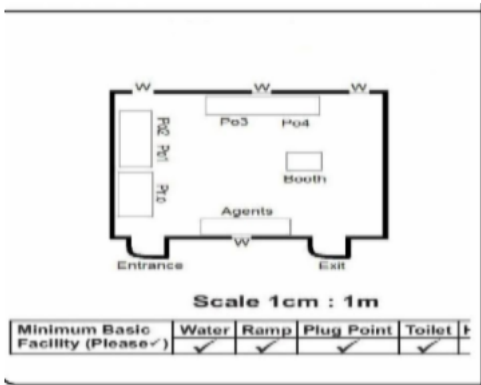

Cad View

Key MAP View