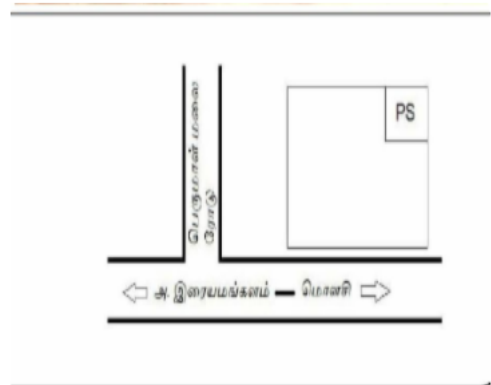

Cad View

Key MAP View