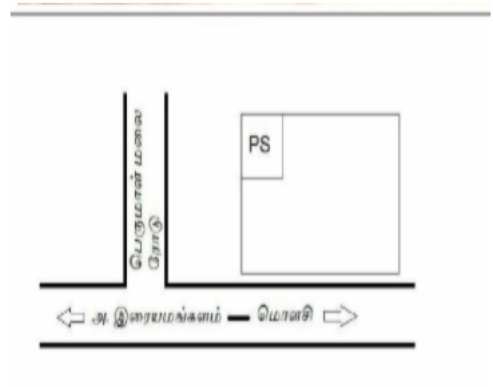

3. வாக்குச் சாவடியின் விவரங்கள்

வாக்குச் சாவடியின் எண் மற்றும் பெயர் : 281 - ஊராட்சி ஒன்றிய துவக்கப்பள்ளி அ.இறையமங்கலம் - 637210 வாக்குச் சாவடியின் முகவரி : தெற்கு பார்த்த ஓட்டு கட்டிடத்தின் மேற்கு பாகத்திலிருந்து முதல் அறை	வாக்குச் சாவடியின் வகைப்பாடு (ஆண்/பெண்/பொது)	பொது
	துணை வாக்குச் சாவடிகளின் எண்ணிக்கை	0

4. வாக்காளர்களின் எண்ணிக்கை

தொடங்கும் வரிசை எண்	முடியும் வரிசை எண்.	நிகர வாக்காளர்களின் எண்ணிக்கை			
		ஆண்	பெண்	மூன்றாம் பாலினம்	மொத்தம்
1	720	336	384	0	720

கையொப்பம்

Nazri Naksha

Google Map View

Polling Station Building Front View

Polling Station Front View

Cad View

Key MAP View

சட்டமன்றத் தொகுதியின் எண் மற்றும் பெயர் : 96-திருச்செங்கோடு பிரிவு எண் மற்றும் பெயர் 1-அட்டவணை இறையமங்கலம் (வ.கி) மற்றும் (ஊ), எறையமங்கலம் வார்டு-5

பாகம் எண் : 281