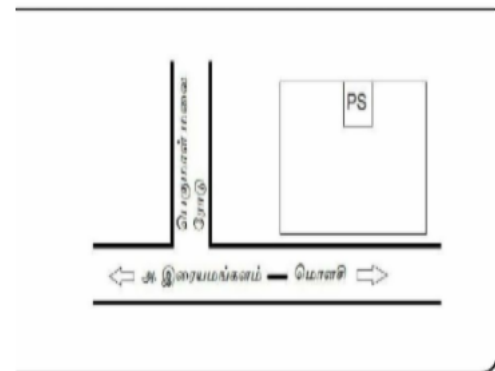

Cad View

Key MAP View