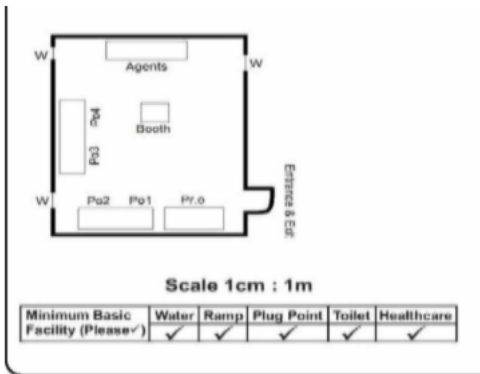

Cad View

Key MAP View