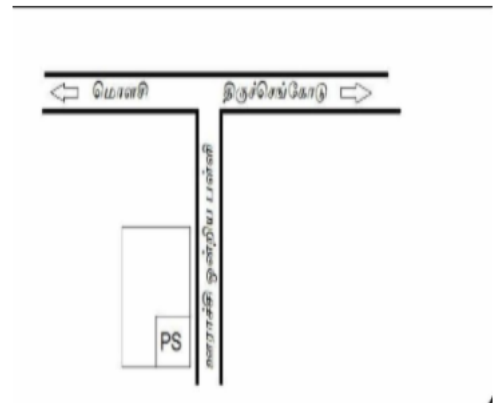

Cad View

Key MAP View