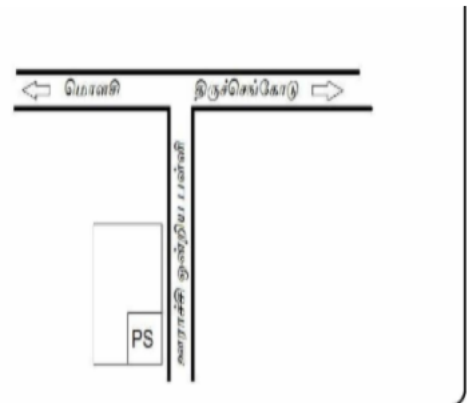

Key MAP View