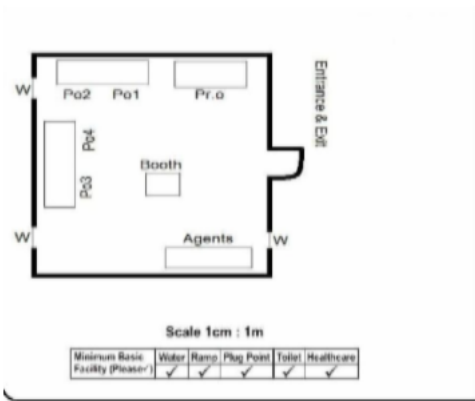

Cad View

Key MAP View