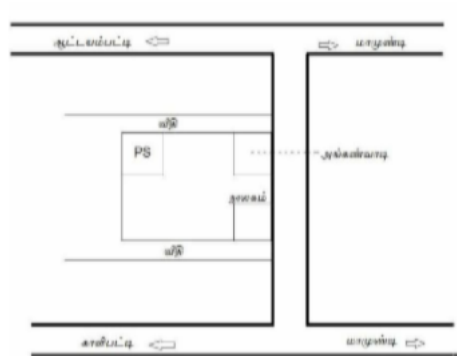

Key MAP View