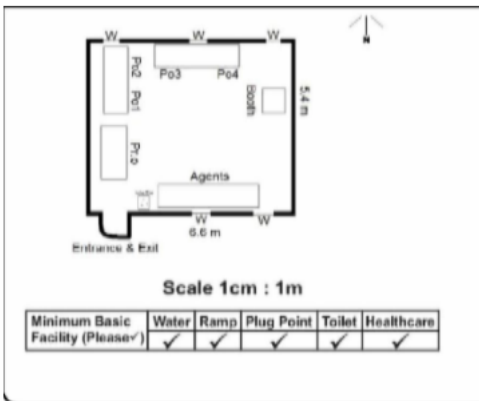

Google Map View

Polling Station Building Front View

Polling Station Front View

Cad View

Key MAP View

1 பெயர் : புஷ்பா தந்தை பெயர் : அண்ணாதுரை வீட்டு எண் : 1/1 வயது : 19 பாலினம் : பெண் Photo is available	NEI2027167	2 பெயர் : சின்னபையன் தந்தை பெயர் : ராமசாமிக்கவுண்டர் வீட்டு எண் : 1-4A வயது : 57 பாலினம் : ஆண் Photo is available	NEI1122803	3 பெயர் : அமுதா கணவர் பெயர் : சின்னபையன் வீட்டு எண் : 1-4A வயது : 49 பாலினம் : பெண் Photo is available	BMP1604826
4 பெயர் : பூபாலன் தந்தை பெயர் : சின்னபையன் வீட்டு எண் : 1-4A வயது : 29 பாலினம் : ஆண் Photo is available	NEI0957993	5 பெயர் : வேல்சாமி தந்தை பெயர் : கோபால் வீட்டு எண் : 1-5 வயது : 44 பாலினம் : ஆண் Photo is available	BMP1637529	6 பெயர் : பூபதி தந்தை பெயர் : கோபால் வீட்டு எண் : 1-5 வயது : 42 பாலினம் : ஆண் Photo is available	BMP1113000
7 பெயர் : கோபால் தந்தை பெயர் : எட்டியண்ணகவுண்டர் வீட்டு எண் : 1-6 வயது : 76 பாலினம் : ஆண் Photo is available	NEI1122811	8 பெயர் : பாலாமணி கணவர் பெயர் : கோபால் வீட்டு எண் : 1-6 வயது : 63 பாலினம் : பெண் Photo is available	BMP1605534	9 பெயர் : செல்லம்மாள் கணவர் பெயர் : அழகப்பக்கவுண்டர் வீட்டு எண் : 1-6-1 வயது : 76 பாலினம் : பெண் Photo is available	BMP2564045
10 பெயர் : செல்லம்மாள் கணவர் பெயர் : கொண்டான் வீட்டு எண் : 1-8 வயது : 72 பாலினம் : பெண் Photo is available	NEI1122829	11 பெயர் : கந்தம்மாள் கணவர் பெயர் : ஆறுமுகம் வீட்டு எண் : 1-8 வயது : 52 பாலினம் : பெண் Photo is available	NEI0180638	12 பெயர் : மாரப்பன் தந்தை பெயர் : கொண்டான் வீட்டு எண் : 1-8 வயது : 50 பாலினம் : ஆண் Photo is available	BMP4045803
13 பெயர் : ராஜேஷ் தந்தை பெயர் : ஆறுமுகம் வீட்டு எண் : 1-8 வயது : 38 பாலினம் : ஆண் Photo is available	NEI0000430	14 பெயர் : மோகனா கணவர் பெயர் : ராஜேஷ் வீட்டு எண் : 1-8 வயது : 24 பாலினம் : பெண் Photo is available	NEI1744564	15 பெயர் : கனகாம்பாள் கணவர் பெயர் : குப்பன் வீட்டு எண் : 1-8-1 வயது : 50 பாலினம் : பெண் Photo is available	NEI1122837
16 பெயர் : அழகேசன் தந்தை பெயர் : கந்தன் வீட்டு எண் : 1-10 வயது : 50 பாலினம் : ஆண் Photo is available	NEI1122860	17 பெயர் : பேபி கணவர் பெயர் : அழகேசன் வீட்டு எண் : 1-10 வயது : 44 பாலினம் : பெண் Photo is available	BMP2563633	18 பெயர் : மூர்த்தி தந்தை பெயர் : சின்னப்பையன் வீட்டு எண் : 1-10 வயது : 38 பாலினம் : ஆண் Photo is available	NEI0958009
19 பெயர் : குமார் தந்தை பெயர் : சின்னப்பையன் வீட்டு எண் : 1-10 வயது : 37 பாலினம் : ஆண் Photo is available	NEI0362947	20 பெயர் : சுகன்யா கணவர் பெயர் : மூர்த்தி வீட்டு எண் : 1-10 வயது : 32 பாலினம் : பெண் Photo is available	NEI0958025	21 பெயர் : ஆறுமுகம் தந்தை பெயர் : கூலையன் வீட்டு எண் : 1-11 வயது : 67 பாலினம் : ஆண் Photo is available	NEI1122878
22 பெயர் : காந்தி கணவர் பெயர் : ஆறுமுகம் வீட்டு எண் : 1-11 வயது : 59 பாலினம் : பெண் Photo is available	NEI1122886	23 பெயர் : சுரேஷ் தந்தை பெயர் : ராஜ் வீட்டு எண் : 1-12 வயது : 39 பாலினம் : ஆண் Photo is available	NEI0180620	24 பெயர் : விஜயகுமார் தந்தை பெயர் : பெரியசாமி வீட்டு எண் : 1-14 வயது : 45 பாலினம் : ஆண் Photo is available	BMP2564169
25 பெயர் : கண்ணாயா கணவர் பெயர் : பெருமாள் வீட்டு எண் : 1-15 வயது : 57 பாலினம் : பெண் Photo is available	NEI1122894	26 பெயர் : நரசிம்மன் தந்தை பெயர் : பூசாரி வீட்டு எண் : 1-16 வயது : 70 பாலினம் : ஆண் Photo is available	BMP3836921	27 பெயர் : சின்னப்பாபு கணவர் பெயர் : நரசிம்மன் வீட்டு எண் : 1-16 வயது : 57 பாலினம் : பெண் Photo is available	NEI1122902
28 பெயர் : பேபி ஷாலனி கணவர் பெயர் : முருகேசன் வீட்டு எண் : 1-16 வயது : 29 பாலினம் : பெண் Photo is available	NEI0931774	29 பெயர் : ராசகோபால் தந்தை பெயர் : அம்மாசி வீட்டு எண் : 1-17 வயது : 49 பாலினம் : ஆண் Photo is available	BMP3836939	30 பெயர் : பழனிவேல் தந்தை பெயர் : ராஜ் வீட்டு எண் : 1-17 வயது : 47 பாலினம் : ஆண் Photo is available	BMP3836947