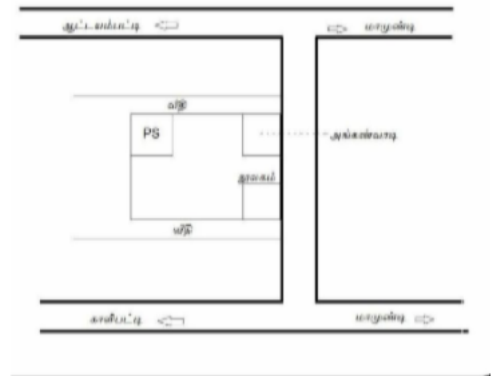

Google Map View

Polling Station Building Front View

Polling Station Front View

Cad View

Key MAP View

1 பெயர் : சகுந்தலா கணவர் பெயர் : சீரங்கன் வீட்டு எண் : 1-90 வயது : 75 பாலினம் : பெண் Photo is available	NEI0009605	2 பெயர் : கார்த்திக் தந்தை பெயர் : சின்னாகவுண்டர் வீட்டு எண் : 1-196 வயது : 34 பாலினம் : ஆண் Photo is available	NEI0187005	3 பெயர் : அன்புவள்ளி கணவர் பெயர் : உலகநாதன் வீட்டு எண் : 2-2 வயது : 48 பாலினம் : பெண் Photo is available	NEI0186981
4 பெயர் : தமிழ்செல்வி தந்தை பெயர் : ஏழுமலை வீட்டு எண் : 2-4C வயது : 43 பாலினம் : பெண் Photo is available	NEI0187039	5 பெயர் : சீனிவாசன் தந்தை பெயர் : ஏழுமலை வீட்டு எண் : 2-4G வயது : 45 பாலினம் : ஆண் Photo is available	NEI0187021	6 பெயர் : புவனேஸ்வரி கணவர் பெயர் : நவந்தகிருஷ்ணன் வீட்டு எண் : 2-6 வயது : 36 பாலினம் : பெண் Photo is available	NEI0186999
7 பெயர் : செல்வி கணவர் பெயர் : அரியாகவுண்டர் வீட்டு எண் : 2-18 வயது : 48 பாலினம் : பெண் Photo is available	NEI0187047	8 பெயர் : ஜெயந்தி கணவர் பெயர் : சீரங்கன் வீட்டு எண் : 2-19 வயது : 38 பாலினம் : பெண் Photo is available	NEI0187054	9 பெயர் : கலைச்செல்வி கணவர் பெயர் : சித்தன் வீட்டு எண் : 2-20 வயது : 38 பாலினம் : பெண் Photo is available	NEI0187062
10 பெயர் : விஜயலட்சுமி கணவர் பெயர் : ராமர் வீட்டு எண் : 2-27A வயது : 39 பாலினம் : பெண் Photo is available	NEI0571919	11 பெயர் : யவனகுமார் தந்தை பெயர் : சகாதேவன் வீட்டு எண் : 2-28 வயது : 35 பாலினம் : ஆண் Photo is available	NEI0138529	12 பெயர் : கலைவாணன் தந்தை பெயர் : ஆனந்தராஜ் வீட்டு எண் : 2-37 வயது : 30 பாலினம் : ஆண் Photo is available	NEI0665067
13 பெயர் : கலைவாணி ராஜ் கணவர் பெயர் : கலைவாணன் வீட்டு எண் : 2-37 வயது : 28 பாலினம் : பெண் Photo is available	NEI1793868	14 பெயர் : சுகுணா கணவர் பெயர் : செங்கோட்டையன் வீட்டு எண் : 2-37A வயது : 40 பாலினம் : பெண் Photo is available	NEI0571935	S 15 பெயர் : திலிப்குமார் தந்தை பெயர் : ஜெஷு ஆறுமுகம் வீட்டு எண் : 2-40 வயது : 37 பாலினம் : ஆண் Photo is available	NEI0472332
16 பெயர் : சுதா கணவர் பெயர் : திலிப்குமார் வீட்டு எண் : 2-40 வயது : 33 பாலினம் : பெண் Photo is available	NEI0972059	17 பெயர் : முருகன் தந்தை பெயர் : ஆறுமுகம் வீட்டு எண் : 2-43 வயது : 33 பாலினம் : ஆண் Photo is available	NEI0404384	18 பெயர் : செந்தில் தந்தை பெயர் : குணசேகரன் வீட்டு எண் : 2-65 வயது : 41 பாலினம் : ஆண் Photo is available	NEI0472365
19 பெயர் : தேவகி கணவர் பெயர் : செந்தில் வீட்டு எண் : 2-65 வயது : 35 பாலினம் : பெண் Photo is available	NEI0571984	20 பெயர் : கஸ்தூரி கணவர் பெயர் : சுப்பரமணியம் வீட்டு எண் : 2-81A வயது : 32 பாலினம் : பெண் Photo is available	NEI0572008	21 பெயர் : வினிதா தந்தை பெயர் : செங்கோட்டையன் வீட்டு எண் : 2/100 வயது : 24 பாலினம் : பெண் Photo is available	NEI1757012
22 பெயர் : சதீஷ் தந்தை பெயர் : பழனிசாமி வீட்டு எண் : 2/102/எ வயது : 31 பாலினம் : ஆண் Photo is available	NEI0572032	23 பெயர் : ஜமுனாராணி தந்தை பெயர் : மாரிமுத்து வீட்டு எண் : 2/102/எ வயது : 26 பாலினம் : பெண் Photo is available	ROS0996546	24 பெயர் : மேகலா கணவர் பெயர் : சிங்காரவேலு வீட்டு எண் : 2/106 வயது : 20 பாலினம் : பெண் Photo is available	NEI1954551
25 பெயர் : பாரதிராஜா தந்தை பெயர் : வரதராஜன் வீட்டு எண் : 2-112 வயது : 40 பாலினம் : ஆண் Photo is available	NEI1100171	26 பெயர் : மாரியப்பன் தந்தை பெயர் : வேங்காகவுண்டர் வீட்டு எண் : 2-118 வயது : 74 பாலினம் : ஆண் Photo is available	NEI0187096	27 பெயர் : நந்தகுமார் தந்தை பெயர் : பழனிசாமி வீட்டு எண் : 2-118 வயது : 24 பாலினம் : ஆண் Photo is available	NEI1757244
28 பெயர் : சுரேஷ் தந்தை பெயர் : ஆறுமுகம் வீட்டு எண் : 2-144 வயது : 31 பாலினம் : ஆண் Photo is available	NEI0572057	29 பெயர் : சண்முகம் தந்தை பெயர் : கருப்பண்ணன் வீட்டு எண் : 2-157 வயது : 34 பாலினம் : ஆண் Photo is available	NEI0572065	30 பெயர் : கிருஷ்ணன் தந்தை பெயர் : கருப்பண்ணன் வீட்டு எண் : 2-157 வயது : 32 பாலினம் : ஆண் Photo is available	NEI0572073