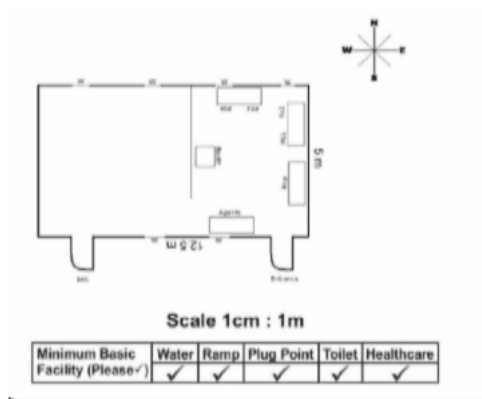

Google Map View

Polling Station Building Front View

Polling Station Front View

Cad View

Key MAP View

1 பெயர் : சகுந்தலா கணவர் பெயர் : சீரங்கன் வீட்டு எண் : 1-90 வயது : 75 பாலினம் : பெண் Photo is available	NEI0009605	2 பெயர் : கார்த்திக் தந்தை பெயர் : சின்னாகவுண்டர் வீட்டு எண் : 1-196 வயது : 34 பாலினம் : ஆண் Photo is available	NEI0187005	3 பெயர் : அன்புவள்ளி கணவர் பெயர் : உலகநாதன் வீட்டு எண் : 2-2 வயது : 48 பாலினம் : பெண் Photo is available	NEI0186981
4 பெயர் : தமிழ்செல்வி தந்தை பெயர் : ஏழுமலை வீட்டு எண் : 2-4C வயது : 43 பாலினம் : பெண் Photo is available	NEI0187039	5 பெயர் : சீனிவாசன் தந்தை பெயர் : ஏழுமலை வீட்டு எண் : 2-4G வயது : 45 பாலினம் : ஆண் Photo is available	NEI0187021	6 பெயர் : புவனேஸ்வரி கணவர் பெயர் : நவந்தகிருஷ்ணன் வீட்டு எண் : 2-6 வயது : 36 பாலினம் : பெண் Photo is available	NEI0186999
7 பெயர் : செல்வி கணவர் பெயர் : அரியாகவுண்டர் வீட்டு எண் : 2-18 வயது : 48 பாலினம் : பெண் Photo is available	NEI0187047	8 பெயர் : ஜெயந்தி கணவர் பெயர் : சீரங்கன் வீட்டு எண் : 2-19 வயது : 38 பாலினம் : பெண் Photo is available	NEI0187054	9 பெயர் : கலைச்செல்வி கணவர் பெயர் : சித்தன் வீட்டு எண் : 2-20 வயது : 38 பாலினம் : பெண் Photo is available	NEI0187062
10 பெயர் : விஜயலட்சுமி கணவர் பெயர் : ராமர் வீட்டு எண் : 2-27A வயது : 39 பாலினம் : பெண் Photo is available	NEI0571919	11 பெயர் : யவனகுமார் தந்தை பெயர் : சகாதேவன் வீட்டு எண் : 2-28 வயது : 35 பாலினம் : ஆண் Photo is available	NEI0138529	12 பெயர் : கலைவாணன் தந்தை பெயர் : ஆனந்தராஜ் வீட்டு எண் : 2-37 வயது : 30 பாலினம் : ஆண் Photo is available	NEI0665067
13 பெயர் : கலைவாணி ராஜ் கணவர் பெயர் : கலைவாணன் வீட்டு எண் : 2-37 வயது : 28 பாலினம் : பெண் Photo is available	NEI1793868	14 பெயர் : சுகுணா கணவர் பெயர் : செங்கோட்டையன் வீட்டு எண் : 2-37A வயது : 40 பாலினம் : பெண் Photo is available	NEI0571935	S 15 பெயர் : திலிப்குமார் தந்தை பெயர் : ஜெஷு ஆறுமுகம் வீட்டு எண் : 2-40 வயது : 37 பாலினம் : ஆண் Photo is available	NEI0472332
16 பெயர் : சுதா கணவர் பெயர் : திலிப்குமார் வீட்டு எண் : 2-40 வயது : 33 பாலினம் : பெண் Photo is available	NEI0972059	17 பெயர் : முருகன் தந்தை பெயர் : ஆறுமுகம் வீட்டு எண் : 2-43 வயது : 33 பாலினம் : ஆண் Photo is available	NEI0404384	18 பெயர் : செந்தில் தந்தை பெயர் : குணசேகரன் வீட்டு எண் : 2-65 வயது : 41 பாலினம் : ஆண் Photo is available	NEI0472365
19 பெயர் : தேவகி கணவர் பெயர் : செந்தில் வீட்டு எண் : 2-65 வயது : 35 பாலினம் : பெண் Photo is available	NEI0571984	20 பெயர் : கஸ்தூரி கணவர் பெயர் : சுப்பரமணியம் வீட்டு எண் : 2-81A வயது : 32 பாலினம் : பெண் Photo is available	NEI0572008	21 பெயர் : வினிதா தந்தை பெயர் : செங்கோட்டையன் வீட்டு எண் : 2/100 வயது : 24 பாலினம் : பெண் Photo is available	NEI1757012
22 பெயர் : சதீஷ் தந்தை பெயர் : பழனிசாமி வீட்டு எண் : 2/102/எ வயது : 31 பாலினம் : ஆண் Photo is available	NEI0572032	23 பெயர் : ஜமுனாராணி தந்தை பெயர் : மாரிமுத்து வீட்டு எண் : 2/102/எ வயது : 26 பாலினம் : பெண் Photo is available	ROS0996546	24 பெயர் : மேகலா கணவர் பெயர் : சிங்காரவேலு வீட்டு எண் : 2/106 வயது : 20 பாலினம் : பெண் Photo is available	NEI1954551
25 பெயர் : பாரதிராஜா தந்தை பெயர் : வரதராஜன் வீட்டு எண் : 2-112 வயது : 40 பாலினம் : ஆண் Photo is available	NEI1100171	26 பெயர் : மாரியப்பன் தந்தை பெயர் : வேங்காகவுண்டர் வீட்டு எண் : 2-118 வயது : 74 பாலினம் : ஆண் Photo is available	NEI0187096	27 பெயர் : நந்தகுமார் தந்தை பெயர் : பழனிசாமி வீட்டு எண் : 2-118 வயது : 24 பாலினம் : ஆண் Photo is available	NEI1757244
28 பெயர் : சுரேஷ் தந்தை பெயர் : ஆறுமுகம் வீட்டு எண் : 2-144 வயது : 31 பாலினம் : ஆண் Photo is available	NEI0572057	29 பெயர் : சண்முகம் தந்தை பெயர் : கருப்பண்ணன் வீட்டு எண் : 2-157 வயது : 34 பாலினம் : ஆண் Photo is available	NEI0572065	30 பெயர் : கிருஷ்ணன் தந்தை பெயர் : கருப்பண்ணன் வீட்டு எண் : 2-157 வயது : 32 பாலினம் : ஆண் Photo is available	NEI0572073