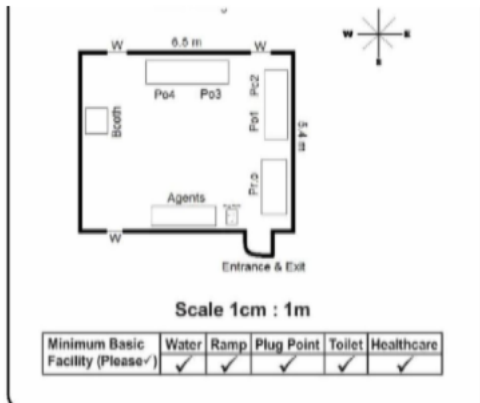

Google Map View

Polling Station Building Front View

Polling Station Front View

Cad View

Key MAP View

1	NEI0848887	பெயர் : மல்லி மகேஸ்வரி கணவர் பெயர் : தெப்பளான் வீட்டு எண் : 1 வயது : 61 பாலினம் : பெண்	Photo is available	2	NEI2034742	பெயர் : தர்ஷன் கு தந்தை பெயர் : குமார் வீட்டு எண் : 1/1 வயது : 19 பாலினம் : ஆண்	Photo is available	3	NEI0572487	பெயர் : செந்தில்குமார் தந்தை பெயர் : சித்தன் வீட்டு எண் : 1-1F வயது : 47 பாலினம் : ஆண்	Photo is available
4	NEI0009811	பெயர் : தங்கராஜ் தந்தை பெயர் : ஆனந்தன் வீட்டு எண் : 1-2 வயது : 39 பாலினம் : ஆண்	Photo is available	5	NEI1179704	பெயர் : தெய்வம் தந்தை பெயர் : பெருமாள்பிள்ளை வீட்டு எண் : 1-3 வயது : 52 பாலினம் : ஆண்	Photo is available	6	BMP2636074	பெயர் : விஜயா கணவர் பெயர் : தெய்வம் வீட்டு எண் : 1-3 வயது : 48 பாலினம் : பெண்	Photo is available
7	NEI1179712	பெயர் : செங்கோடன் தந்தை பெயர் : பழனிச்சுவண்டர் வீட்டு எண் : 1-4 வயது : 76 பாலினம் : ஆண்	Photo is available	8	NEI0187336	பெயர் : வெங்கடாஜலம் தந்தை பெயர் : பழனிசாமி வீட்டு எண் : 1-5 வயது : 51 பாலினம் : ஆண்	Photo is available	9	NEI0187344	பெயர் : வனிதா கணவர் பெயர் : வெங்கடாஜலம் வீட்டு எண் : 1-5 வயது : 41 பாலினம் : பெண்	Photo is available
10	NEI1900992	பெயர் : பத்ரிநாத் தந்தை பெயர் : வெங்கடாசலம் வீட்டு எண் : 1-5 வயது : 23 பாலினம் : ஆண்	Photo is available	11	NEI1179720	பெயர் : சின்னப்பொண்ணு கணவர் பெயர் : மாரி வீட்டு எண் : 1-5E வயது : 83 பாலினம் : பெண்	Photo is available	12	NEI1179738	பெயர் : செல்லம்மாள் கணவர் பெயர் : பழனிசாமி வீட்டு எண் : 1-5E வயது : 58 பாலினம் : பெண்	Photo is available
13	NEI1179746	பெயர் : பழனிசாமி தந்தை பெயர் : ஆறுமுகம் வீட்டு எண் : 1-6 வயது : 60 பாலினம் : ஆண்	Photo is available	14	NEI0665208	பெயர் : பிரகாஷ் தந்தை பெயர் : பழனிசாமி வீட்டு எண் : 1-6 வயது : 30 பாலினம் : ஆண்	Photo is available	15	NEI1179761	பெயர் : வரதராஜ் தந்தை பெயர் : பெருமாள்பிள்ளை வீட்டு எண் : 1-7 வயது : 65 பாலினம் : ஆண்	Photo is available
16	NEI1179779	பெயர் : பவுனாம்பாள் கணவர் பெயர் : வரதராஜ் வீட்டு எண் : 1-7 வயது : 63 பாலினம் : பெண்	Photo is available	17	BMP2635415	பெயர் : திருமுருகன் தந்தை பெயர் : வரதராஜன் வீட்டு எண் : 1-7 வயது : 45 பாலினம் : ஆண்	Photo is available	18	BMP2636041	பெயர் : ரவிக்குமார் தந்தை பெயர் : வரதராஜன் வீட்டு எண் : 1-7 வயது : 42 பாலினம் : ஆண்	Photo is available
19	NEI0009795	பெயர் : பிரியதர்ஷினி கணவர் பெயர் : ரவிக்குமார் வீட்டு எண் : 1-7 வயது : 39 பாலினம் : பெண்	Photo is available	20	NEI1179787	பெயர் : ரத்தினவேல் தந்தை பெயர் : கந்தசாமிகவுண்டர் வீட்டு எண் : 1-8 வயது : 71 பாலினம் : ஆண்	Photo is available	21	NEI1179795	பெயர் : சாந்தி கணவர் பெயர் : ரத்தினவேல் வீட்டு எண் : 1-8 வயது : 69 பாலினம் : பெண்	Photo is available
22	NEI1179803	பெயர் : செல்வி கணவர் பெயர் : செல்வராஜ் வீட்டு எண் : 1-8 வயது : 54 பாலினம் : பெண்	Photo is available	23	NEI0366252	பெயர் : கோபி தந்தை பெயர் : செல்வராஜ் வீட்டு எண் : 1-8 வயது : 33 பாலினம் : ஆண்	Photo is available	24	NEI1082858	பெயர் : பிரபாவதி கணவர் பெயர் : கோபி வீட்டு எண் : 1-18 வயது : 25 பாலினம் : பெண்	Photo is available
25	NEI0745851	பெயர் : முருகேசன் தந்தை பெயர் : ராமன் வீட்டு எண் : 1-10 வயது : 36 பாலினம் : ஆண்	Photo is available	26	NEI0745968	பெயர் : பேபி கணவர் பெயர் : முருகேசன் வீட்டு எண் : 1-10 வயது : 33 பாலினம் : பெண்	Photo is available	27	NEI1179811	பெயர் : கந்தசாமி தந்தை பெயர் : பெரியதம்பி வீட்டு எண் : 1-10C வயது : 76 பாலினம் : ஆண்	Photo is available
28	NEI0187427	பெயர் : முனியம்மாள் கணவர் பெயர் : செந்தில்குமார் வீட்டு எண் : 1-11 வயது : 36 பாலினம் : பெண்	Photo is available	29	NEI1179837	பெயர் : லட்சுமி கணவர் பெயர் : சோமசுந்தரம் வீட்டு எண் : 1-12 வயது : 58 பாலினம் : பெண்	Photo is available	30	BMP2635621	பெயர் : செந்தாமரை கணவர் பெயர் : சேகர் வீட்டு எண் : 1-12 வயது : 45 பாலினம் : பெண்	Photo is available