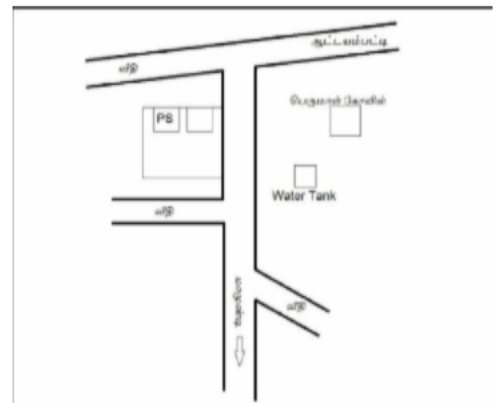

Cad View

Key MAP View