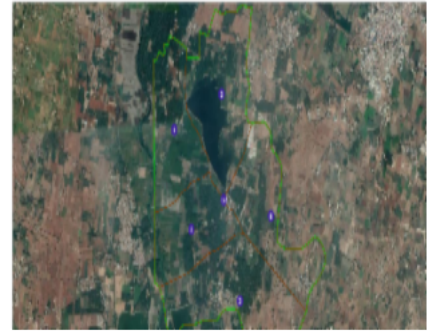

Google Map View