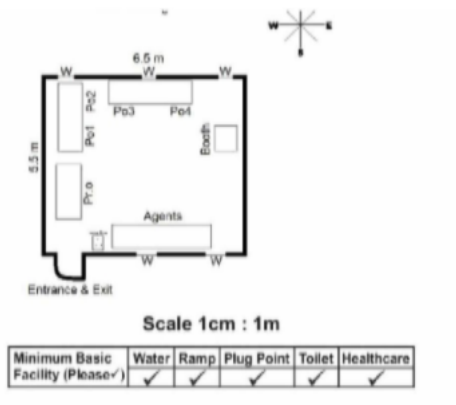

Google Map View

Polling Station Building Front View

Polling Station Front View

Cad View

Key MAP View

1 பெயர் : கேசவன் தந்தை பெயர்: பழனிவேல் வீட்டு எண் : 1-1 வயது : 52 பாலினம் : ஆண்	BMP1622489 Photo is available	2 பெயர் : வசந்தி கணவர் பெயர்: கேசவன் வீட்டு எண் : 1-1 வயது : 50 பாலினம் : பெண்	BMP2637833 Photo is available	3 பெயர் : கணேசன் தந்தை பெயர்: பெரியாக்கவுண்டர் வீட்டு எண் : 1-2 வயது : 72 பாலினம் : ஆண்	NEI1183979 Photo is available
4 பெயர் : ஜெயமணி கணவர் பெயர்: கணேசன் வீட்டு எண் : 1-2 வயது : 65 பாலினம் : பெண்	NEI1183987 Photo is available	5 பெயர் : தனலட்சுமி கணவர் பெயர்: சீனிவாசன் வீட்டு எண் : 1-2 வயது : 48 பாலினம் : பெண்	BMP4053856 Photo is available	6 பெயர் : முருகன் தந்தை பெயர்: கணேசன் வீட்டு எண் : 1-2 வயது : 43 பாலினம் : ஆண்	BMP2637742 Photo is available
7 பெயர் : சுகந்தன் தந்தை பெயர்: பழனிவேல் வீட்டு எண் : 1/2 வயது : 20 பாலினம் : ஆண்	NEI2014959 Photo is available	8 பெயர் : குமரவேல் தந்தை பெயர்: பெரியாக்கவுண்டர் வீட்டு எண் : 1-2A வயது : 65 பாலினம் : ஆண்	NEI1184001 Photo is available	9 பெயர் : சீனிவாசன் தந்தை பெயர்: ரங்கசாமி வீட்டு எண் : 1-3 வயது : 52 பாலினம் : ஆண்	BMP1632744 Photo is available
10 பெயர் : தருண்ராஜ் தந்தை பெயர்: சீனிவாசன் வீட்டு எண் : 1-3 வயது : 22 பாலினம் : ஆண்	NEI1915933 Photo is available	11 பெயர் : முத்துசாமி தந்தை பெயர்: செங்கோடகவுண்டர் வீட்டு எண் : 1-4 வயது : 81 பாலினம் : ஆண்	NEI1184019 Photo is available	12 பெயர் : ராஜம்மாள் கணவர் பெயர்: முத்துசாமி வீட்டு எண் : 1-4 வயது : 75 பாலினம் : பெண்	NEI1184027 Photo is available
13 பெயர் : ஜெயபிரியா கணவர் பெயர்: வடிவேல் வீட்டு எண் : 1-4 வயது : 42 பாலினம் : பெண்	NEI0010553 Photo is available	14 பெயர் : குப்புசாமி தந்தை பெயர்: பெரியண்ணகவுண்டர் வீட்டு எண் : 1-5 வயது : 79 பாலினம் : ஆண்	NEI1184035 Photo is available	15 பெயர் : தனுசு தந்தை பெயர்: குப்புசாமி வீட்டு எண் : 1-5A வயது : 40 பாலினம் : ஆண்	BMP4031605 Photo is available
16 பெயர் : சாந்தா கணவர் பெயர்: கணேசன் வீட்டு எண் : 1-6 வயது : 68 பாலினம் : பெண்	NEI1184050 Photo is available	17 பெயர் : ரவி தந்தை பெயர்: கணேசன் வீட்டு எண் : 1-6 வயது : 50 பாலினம் : ஆண்	NEI1184068 Photo is available	18 பெயர் : நித்யா கணவர் பெயர்: ரவி வீட்டு எண் : 1-6 வயது : 36 பாலினம் : பெண்	NEI0884296 Photo is available
19 பெயர் : நடேசன் தந்தை பெயர்: காளியண்ணன் வீட்டு எண் : 1-7 வயது : 58 பாலினம் : ஆண்	BMP1633270 Photo is available	20 பெயர் : சங்கீதா கணவர் பெயர்: நடேசன் வீட்டு எண் : 1-7 வயது : 42 பாலினம் : பெண்	BMP4053864 Photo is available	21 பெயர் : நடேசன் தந்தை பெயர்: கொமரகவுண்டர் வீட்டு எண் : 1-8 வயது : 76 பாலினம் : ஆண்	NEI1184084 Photo is available
22 பெயர் : குணவதி கணவர் பெயர்: நடேசன் வீட்டு எண் : 1-8 வயது : 70 பாலினம் : பெண்	NEI1184092 Photo is available	23 பெயர் : சேதுபதி தந்தை பெயர்: நடேசன் வீட்டு எண் : 1-8 வயது : 47 பாலினம் : ஆண்	BMP3865052 Photo is available	24 பெயர் : பாப்பு கணவர் பெயர்: கொழந்தவேல் வீட்டு எண் : 1-11 வயது : 69 பாலினம் : பெண்	NEI1184118 Photo is available
25 பெயர் : மகேந்திரன் தந்தை பெயர்: கணேசன் வீட்டு எண் : 1-11A வயது : 45 பாலினம் : ஆண்	BMP1632736 Photo is available	26 பெயர் : லட்சுமி கணவர் பெயர்: மகேந்திரன் -- வீட்டு எண் : 1-11A வயது : 30 பாலினம் : பெண்	NEI0884270 Photo is available	27 பெயர் : மணி தந்தை பெயர்: பெரியண்ணகவுண்டர் வீட்டு எண் : 1-13 வயது : 73 பாலினம் : ஆண்	NEI1184126 Photo is available
28 பெயர் : சரோஜா கணவர் பெயர்: மணி வீட்டு எண் : 1-13 வயது : 62 பாலினம் : பெண்	NEI1184134 Photo is available	29 பெயர் : பிரகாஷ் தந்தை பெயர்: மணி வீட்டு எண் : 1-13 வயது : 44 பாலினம் : ஆண்	BMP1632314 Photo is available	30 பெயர் : மலர்விழி கணவர் பெயர்: பிரகாஷ் வீட்டு எண் : 1-13 வயது : 36 பாலினம் : பெண்	NEI0665638 Photo is available