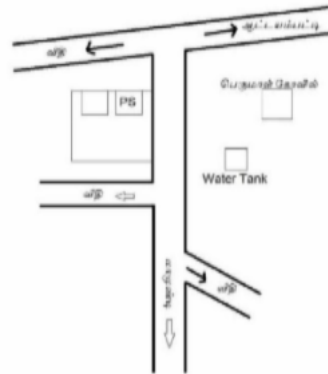

Google Map View

Polling Station Building Front View

Polling Station Front View

Cad View

Key MAP View

1 பெயர் : கேசவன் தந்தை பெயர்: பழனிவேல் வீட்டு எண் : 1-1 வயது : 52 பாலினம் : ஆண்	BMP1622489 Photo is available	2 பெயர் : வசந்தி கணவர் பெயர்: கேசவன் வீட்டு எண் : 1-1 வயது : 50 பாலினம் : பெண்	BMP2637833 Photo is available	3 பெயர் : கணேசன் தந்தை பெயர்: பெரியாக்கவுண்டர் வீட்டு எண் : 1-2 வயது : 72 பாலினம் : ஆண்	NEI1183979 Photo is available
4 பெயர் : ஜெயமணி கணவர் பெயர்: கணேசன் வீட்டு எண் : 1-2 வயது : 65 பாலினம் : பெண்	NEI1183987 Photo is available	5 பெயர் : தனலட்சுமி கணவர் பெயர்: சீனிவாசன் வீட்டு எண் : 1-2 வயது : 48 பாலினம் : பெண்	BMP4053856 Photo is available	6 பெயர் : முருகன் தந்தை பெயர்: கணேசன் வீட்டு எண் : 1-2 வயது : 43 பாலினம் : ஆண்	BMP2637742 Photo is available
7 பெயர் : சுகந்தன் தந்தை பெயர்: பழனிவேல் வீட்டு எண் : 1/2 வயது : 20 பாலினம் : ஆண்	NEI2014959 Photo is available	8 பெயர் : குமரவேல் தந்தை பெயர்: பெரியாக்கவுண்டர் வீட்டு எண் : 1-2A வயது : 65 பாலினம் : ஆண்	NEI1184001 Photo is available	9 பெயர் : சீனிவாசன் தந்தை பெயர்: ரங்கசாமி வீட்டு எண் : 1-3 வயது : 52 பாலினம் : ஆண்	BMP1632744 Photo is available
10 பெயர் : தருண்ராஜ் தந்தை பெயர்: சீனிவாசன் வீட்டு எண் : 1-3 வயது : 22 பாலினம் : ஆண்	NEI1915933 Photo is available	11 பெயர் : முத்துசாமி தந்தை பெயர்: செங்கோடகவுண்டர் வீட்டு எண் : 1-4 வயது : 81 பாலினம் : ஆண்	NEI1184019 Photo is available	12 பெயர் : ராஜம்மாள் கணவர் பெயர்: முத்துசாமி வீட்டு எண் : 1-4 வயது : 75 பாலினம் : பெண்	NEI1184027 Photo is available
13 பெயர் : ஜெயபிரியா கணவர் பெயர்: வடிவேல் வீட்டு எண் : 1-4 வயது : 42 பாலினம் : பெண்	NEI0010553 Photo is available	14 பெயர் : குப்புசாமி தந்தை பெயர்: பெரியண்ணகவுண்டர் வீட்டு எண் : 1-5 வயது : 79 பாலினம் : ஆண்	NEI1184035 Photo is available	15 பெயர் : தனுசு தந்தை பெயர்: குப்புசாமி வீட்டு எண் : 1-5A வயது : 40 பாலினம் : ஆண்	BMP4031605 Photo is available
16 பெயர் : சாந்தா கணவர் பெயர்: கணேசன் வீட்டு எண் : 1-6 வயது : 68 பாலினம் : பெண்	NEI1184050 Photo is available	17 பெயர் : ரவி தந்தை பெயர்: கணேசன் வீட்டு எண் : 1-6 வயது : 50 பாலினம் : ஆண்	NEI1184068 Photo is available	18 பெயர் : நித்யா கணவர் பெயர்: ரவி வீட்டு எண் : 1-6 வயது : 36 பாலினம் : பெண்	NEI0884296 Photo is available
19 பெயர் : நடேசன் தந்தை பெயர்: காளியண்ணன் வீட்டு எண் : 1-7 வயது : 58 பாலினம் : ஆண்	BMP1633270 Photo is available	20 பெயர் : சங்கீதா கணவர் பெயர்: நடேசன் வீட்டு எண் : 1-7 வயது : 42 பாலினம் : பெண்	BMP4053864 Photo is available	21 பெயர் : நடேசன் தந்தை பெயர்: கொமரகவுண்டர் வீட்டு எண் : 1-8 வயது : 76 பாலினம் : ஆண்	NEI1184084 Photo is available
22 பெயர் : குணவதி கணவர் பெயர்: நடேசன் வீட்டு எண் : 1-8 வயது : 70 பாலினம் : பெண்	NEI1184092 Photo is available	23 பெயர் : சேதுபதி தந்தை பெயர்: நடேசன் வீட்டு எண் : 1-8 வயது : 47 பாலினம் : ஆண்	BMP3865052 Photo is available	24 பெயர் : பாப்பு கணவர் பெயர்: கொழந்தவேல் வீட்டு எண் : 1-11 வயது : 69 பாலினம் : பெண்	NEI1184118 Photo is available
25 பெயர் : மகேந்திரன் தந்தை பெயர்: கணேசன் வீட்டு எண் : 1-11A வயது : 45 பாலினம் : ஆண்	BMP1632736 Photo is available	26 பெயர் : லட்சுமி கணவர் பெயர்: மகேந்திரன் -- வீட்டு எண் : 1-11A வயது : 30 பாலினம் : பெண்	NEI0884270 Photo is available	27 பெயர் : மணி தந்தை பெயர்: பெரியண்ணகவுண்டர் வீட்டு எண் : 1-13 வயது : 73 பாலினம் : ஆண்	NEI1184126 Photo is available
28 பெயர் : சரோஜா கணவர் பெயர்: மணி வீட்டு எண் : 1-13 வயது : 62 பாலினம் : பெண்	NEI1184134 Photo is available	29 பெயர் : பிரகாஷ் தந்தை பெயர்: மணி வீட்டு எண் : 1-13 வயது : 44 பாலினம் : ஆண்	BMP1632314 Photo is available	30 பெயர் : மலர்விழி கணவர் பெயர்: பிரகாஷ் வீட்டு எண் : 1-13 வயது : 36 பாலினம் : பெண்	NEI0665638 Photo is available