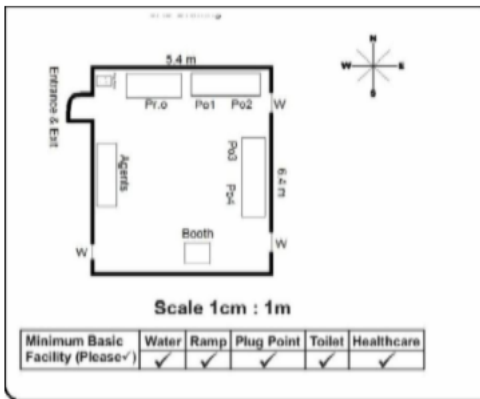

Google Map View

Polling Station Building Front View

Polling Station Front View

Cad View

Key MAP View

1	NEI0972612	பெயர் : பூபதி தந்தை பெயர்: மாரியப்பன் வீட்டு எண் : 1 வயது : 27 பாலினம் : ஆண்	Photo is available	2	NEI1004878	பெயர் : பெருமாள் தந்தை பெயர்: கோவிந்தகவுண்டர் வீட்டு எண் : 1-2 வயது : 86 பாலினம் : ஆண்	Photo is available	3	NEI0473736	பெயர் : லோகநாதன் தந்தை பெயர்: தாசப்பன் வீட்டு எண் : 1-3 வயது : 32 பாலினம் : ஆண்	Photo is available
4	NEI1087477	பெயர் : தினகரன் தந்தை பெயர்: குமார் வீட்டு எண் : 1-4 வயது : 27 பாலினம் : ஆண்	Photo is available	5	NEI1194448	பெயர் : தங்கவேல் தந்தை பெயர்: முத்து வீட்டு எண் : 1-5 வயது : 72 பாலினம் : ஆண்	Photo is available	6	BMP2645513	பெயர் : செல்லம்மாள் கணவர் பெயர்: தங்கவேல் வீட்டு எண் : 1-5 வயது : 64 பாலினம் : பெண்	Photo is available
7	NEI1194455	பெயர் : தாசக்கவுண்டன் தந்தை பெயர்: பெருமாள் வீட்டு எண் : 1-5 வயது : 53 பாலினம் : ஆண்	Photo is available	8	NEI1194463	பெயர் : அன்னபூரணி கணவர் பெயர்: தாசக்கவுண்டன் வீட்டு எண் : 1-5 வயது : 51 பாலினம் : பெண்	Photo is available	9	NEI0010991	பெயர் : கலைவாணி தந்தை பெயர்: தங்கவேல் வீட்டு எண் : 1-5 வயது : 40 பாலினம் : பெண்	Photo is available
10	NEI0187625	பெயர் : சிவலிங்கம் தந்தை பெயர்: தங்கவேல் வீட்டு எண் : 1-5 வயது : 35 பாலினம் : ஆண்	Photo is available	11	BMP1623891	பெயர் : லட்சுமி கணவர் பெயர்: பெரியசாமி வீட்டு எண் : 1-6 வயது : 62 பாலினம் : பெண்	Photo is available	12	BMP3889086	பெயர் : கோபி தந்தை பெயர்: பெரியசாமி வீட்டு எண் : 1-6 வயது : 44 பாலினம் : ஆண்	Photo is available
13	NEI1194471	பெயர் : அலமேலு கணவர் பெயர்: ஈஸ்வரன் வீட்டு எண் : 1-8 வயது : 59 பாலினம் : பெண்	Photo is available	14	NEI0746305	பெயர் : ஞானசேகரன் தந்தை பெயர்: ஈஸ்வரன் வீட்டு எண் : 1-8 வயது : 32 பாலினம் : ஆண்	Photo is available	15	NEI1194489	பெயர் : தங்கவேல் தந்தை பெயர்: கந்தசாமி வீட்டு எண் : 1-9 வயது : 65 பாலினம் : ஆண்	Photo is available
16	NEI1194497	பெயர் : ராசாத்தி கணவர் பெயர்: தங்கவேல் வீட்டு எண் : 1-9 வயது : 61 பாலினம் : பெண்	Photo is available	17	BMP1624329	பெயர் : சரஸ்வதி கணவர் பெயர்: பழனிசாமி வீட்டு எண் : 1-9 வயது : 52 பாலினம் : பெண்	Photo is available	18	NEI1194513	பெயர் : குமார் தந்தை பெயர்: கந்தசாமி வீட்டு எண் : 1-10 வயது : 59 பாலினம் : ஆண்	Photo is available
19	NEI0187724	பெயர் : தாமரைச்செல்வி கணவர் பெயர்: குமரவேல் வீட்டு எண் : 1-10 வயது : 51 பாலினம் : பெண்	Photo is available	20	NEI0473488	பெயர் : சுகுமதி தந்தை பெயர்: முருகேசன் வீட்டு எண் : 1-10 வயது : 32 பாலினம் : பெண்	Photo is available	21	NEI0792515	பெயர் : தியாகராஜன் தந்தை பெயர்: முருகேசன் வீட்டு எண் : 1-10 வயது : 30 பாலினம் : ஆண்	Photo is available
22	NEI0933093	பெயர் : சகுந்தலா கணவர் பெயர்: மாணிக்கம் வீட்டு எண் : 1-11 வயது : 47 பாலினம் : பெண்	Photo is available	23	NEI1847755	பெயர் : மதுபாலா தந்தை பெயர்: மாணிக்கம் வீட்டு எண் : 1-11 வயது : 23 பாலினம் : பெண்	Photo is available	24	NEI1194521	பெயர் : பொன்னாயி கணவர் பெயர்: பொன்னுசாமி வீட்டு எண் : 1-12 வயது : 70 பாலினம் : பெண்	Photo is available
25	BMP2645745	பெயர் : தங்கம் கணவர் பெயர்: மாணிக்கம் வீட்டு எண் : 1-12 வயது : 45 பாலினம் : பெண்	Photo is available	26	BMP3889094	பெயர் : மாணிக்கம் தந்தை பெயர்: பொன்னுசாமி வீட்டு எண் : 1-12 வயது : 44 பாலினம் : ஆண்	Photo is available	27	NEI1194554	பெயர் : செல்வவேலு தந்தை பெயர்: கந்தசாமி வீட்டு எண் : 1-13 வயது : 61 பாலினம் : ஆண்	Photo is available
28	NEI1194562	பெயர் : மாதேஸ்வரன் தந்தை பெயர்: கந்தசாமி வீட்டு எண் : 1-13 வயது : 55 பாலினம் : ஆண்	Photo is available	29	BMP1624196	பெயர் : ரேவதிதேவி கணவர் பெயர்: செல்வவேல் வீட்டு எண் : 1-13 வயது : 51 பாலினம் : பெண்	Photo is available	30	BMP3333168	பெயர் : உமாராணி கணவர் பெயர்: மாதேஸ்வரன் வீட்டு எண் : 1-13 வயது : 47 பாலினம் : பெண்	Photo is available