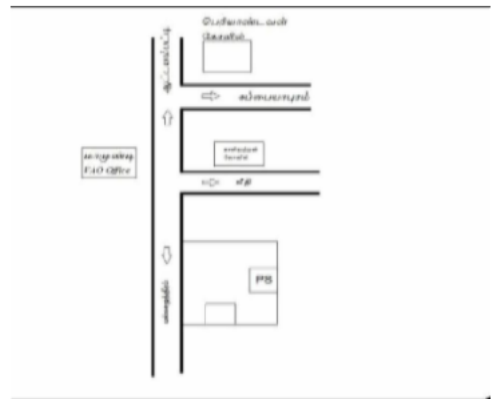

Google Map View

Polling Station Building Front View

Polling Station Front View

Cad View

Key MAP View

1	NEI0972612	பெயர் : பூபதி தந்தை பெயர்: மாரியப்பன் வீட்டு எண் : 1 வயது : 27 பாலினம் : ஆண்	Photo is available	2	NEI1004878	பெயர் : பெருமாள் தந்தை பெயர்: கோவிந்தகவுண்டர் வீட்டு எண் : 1-2 வயது : 86 பாலினம் : ஆண்	Photo is available	3	NEI0473736	பெயர் : லோகநாதன் தந்தை பெயர்: தாசப்பன் வீட்டு எண் : 1-3 வயது : 32 பாலினம் : ஆண்	Photo is available
4	NEI1087477	பெயர் : தினகரன் தந்தை பெயர்: குமார் வீட்டு எண் : 1-4 வயது : 27 பாலினம் : ஆண்	Photo is available	5	NEI1194448	பெயர் : தங்கவேல் தந்தை பெயர்: முத்து வீட்டு எண் : 1-5 வயது : 72 பாலினம் : ஆண்	Photo is available	6	BMP2645513	பெயர் : செல்லம்மாள் கணவர் பெயர்: தங்கவேல் வீட்டு எண் : 1-5 வயது : 64 பாலினம் : பெண்	Photo is available
7	NEI1194455	பெயர் : தாசக்கவுண்டன் தந்தை பெயர்: பெருமாள் வீட்டு எண் : 1-5 வயது : 53 பாலினம் : ஆண்	Photo is available	8	NEI1194463	பெயர் : அன்னபூரணி கணவர் பெயர்: தாசக்கவுண்டன் வீட்டு எண் : 1-5 வயது : 51 பாலினம் : பெண்	Photo is available	9	NEI0010991	பெயர் : கலைவாணி தந்தை பெயர்: தங்கவேல் வீட்டு எண் : 1-5 வயது : 40 பாலினம் : பெண்	Photo is available
10	NEI0187625	பெயர் : சிவலிங்கம் தந்தை பெயர்: தங்கவேல் வீட்டு எண் : 1-5 வயது : 35 பாலினம் : ஆண்	Photo is available	11	BMP1623891	பெயர் : லட்சுமி கணவர் பெயர்: பெரியசாமி வீட்டு எண் : 1-6 வயது : 62 பாலினம் : பெண்	Photo is available	12	BMP3889086	பெயர் : கோபி தந்தை பெயர்: பெரியசாமி வீட்டு எண் : 1-6 வயது : 44 பாலினம் : ஆண்	Photo is available
13	NEI1194471	பெயர் : அலமேலு கணவர் பெயர்: ஈஸ்வரன் வீட்டு எண் : 1-8 வயது : 59 பாலினம் : பெண்	Photo is available	14	NEI0746305	பெயர் : ஞானசேகரன் தந்தை பெயர்: ஈஸ்வரன் வீட்டு எண் : 1-8 வயது : 32 பாலினம் : ஆண்	Photo is available	15	NEI1194489	பெயர் : தங்கவேல் தந்தை பெயர்: கந்தசாமி வீட்டு எண் : 1-9 வயது : 65 பாலினம் : ஆண்	Photo is available
16	NEI1194497	பெயர் : ராசாத்தி கணவர் பெயர்: தங்கவேல் வீட்டு எண் : 1-9 வயது : 61 பாலினம் : பெண்	Photo is available	17	BMP1624329	பெயர் : சரஸ்வதி கணவர் பெயர்: பழனிசாமி வீட்டு எண் : 1-9 வயது : 52 பாலினம் : பெண்	Photo is available	18	NEI1194513	பெயர் : குமார் தந்தை பெயர்: கந்தசாமி வீட்டு எண் : 1-10 வயது : 59 பாலினம் : ஆண்	Photo is available
19	NEI0187724	பெயர் : தாமரைச்செல்வி கணவர் பெயர்: குமரவேல் வீட்டு எண் : 1-10 வயது : 51 பாலினம் : பெண்	Photo is available	20	NEI0473488	பெயர் : சுகுமதி தந்தை பெயர்: முருகேசன் வீட்டு எண் : 1-10 வயது : 32 பாலினம் : பெண்	Photo is available	21	NEI0792515	பெயர் : தியாகராஜன் தந்தை பெயர்: முருகேசன் வீட்டு எண் : 1-10 வயது : 30 பாலினம் : ஆண்	Photo is available
22	NEI0933093	பெயர் : சகுந்தலா கணவர் பெயர்: மாணிக்கம் வீட்டு எண் : 1-11 வயது : 47 பாலினம் : பெண்	Photo is available	23	NEI1847755	பெயர் : மதுபாலா தந்தை பெயர்: மாணிக்கம் வீட்டு எண் : 1-11 வயது : 23 பாலினம் : பெண்	Photo is available	24	NEI1194521	பெயர் : பொன்னாயி கணவர் பெயர்: பொன்னுசாமி வீட்டு எண் : 1-12 வயது : 70 பாலினம் : பெண்	Photo is available
25	BMP2645745	பெயர் : தங்கம் கணவர் பெயர்: மாணிக்கம் வீட்டு எண் : 1-12 வயது : 45 பாலினம் : பெண்	Photo is available	26	BMP3889094	பெயர் : மாணிக்கம் தந்தை பெயர்: பொன்னுசாமி வீட்டு எண் : 1-12 வயது : 44 பாலினம் : ஆண்	Photo is available	27	NEI1194554	பெயர் : செல்வவேலு தந்தை பெயர்: கந்தசாமி வீட்டு எண் : 1-13 வயது : 61 பாலினம் : ஆண்	Photo is available
28	NEI1194562	பெயர் : மாதேஸ்வரன் தந்தை பெயர்: கந்தசாமி வீட்டு எண் : 1-13 வயது : 55 பாலினம் : ஆண்	Photo is available	29	BMP1624196	பெயர் : ரேவதிதேவி கணவர் பெயர்: செல்வவேல் வீட்டு எண் : 1-13 வயது : 51 பாலினம் : பெண்	Photo is available	30	BMP3333168	பெயர் : உமாராணி கணவர் பெயர்: மாதேஸ்வரன் வீட்டு எண் : 1-13 வயது : 47 பாலினம் : பெண்	Photo is available