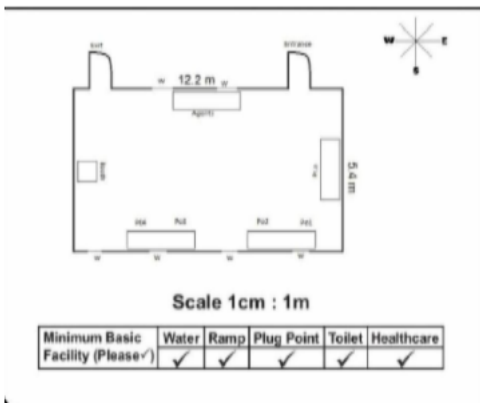

Google Map View

Polling Station Building Front View

Polling Station Front View

Cad View

Key MAP View

சட்டமன்றத் தொகுதியின் எண் மற்றும் பெயர் : 96-திருச்செங்கோடு பிரிவு எண் மற்றும் பெயர் 1-மாமுண்டி அக்ரஹாரம்(வ.கி) மற்றும் (ஊ), ரோட்டுக்கு கீழ்ப்புறம் அக்ரஹாரம் தெற்கு பட்டையாச்சி தெர