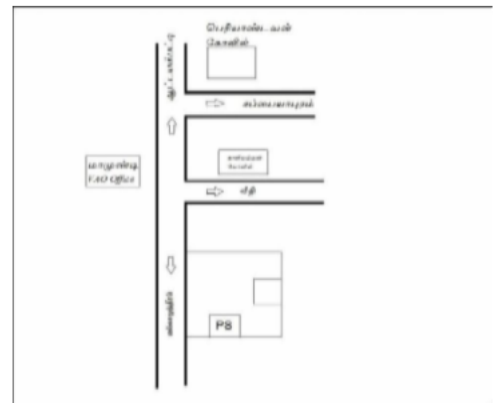

Google Map View

Polling Station Building Front View

Polling Station Front View

Cad View

Key MAP View

சட்டமன்றத் தொகுதியின் எண் மற்றும் பெயர் : 96-திருச்செங்கோடு பிரிவு எண் மற்றும் பெயர் 1-மாமுண்டி அக்ரஹாரம்(வ.கி) மற்றும் (ஊ), ரோட்டுக்கு கீழ்ப்புறம் அக்ரஹாரம் தெற்கு பட்டையாச்சி தெர