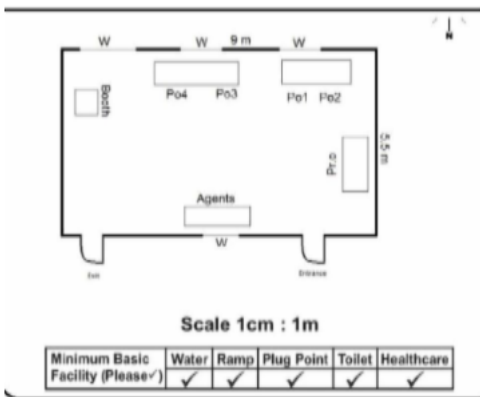

Google Map View

Polling Station Building Front View

Polling Station Front View

Cad View

Key MAP View

1 பெயர் : செங்கோட்டையன் தந்தை பெயர்: சபாபதிகவுண்டர் வீட்டு எண் : 1-1 வயது : 67 பாலினம் : ஆண்	BMP1626589 Photo is available	2 பெயர் : ராஜம்மாள் கணவர் பெயர்: செங்கோட்டையன் வீட்டு எண் : 1-1 வயது : 59 பாலினம் : பெண்	BMP3890530 Photo is available	3 பெயர் : பிரதீப்குமார் தந்தை பெயர்: செங்கோட்டையன் வீட்டு எண் : 1-1 வயது : 26 பாலினம் : ஆண்	NEI1023316 Photo is available
4 பெயர் : மாதையன் தந்தை பெயர்: அடக்கத்தையன் வீட்டு எண் : 1-2 வயது : 58 பாலினம் : ஆண்	NEI0012187 Photo is available	5 பெயர் : குழந்தைவேல் தந்தை பெயர்: செங்கோட்டையன் வீட்டு எண் : 1-4 வயது : 62 பாலினம் : ஆண்	BMP3891447 Photo is available	6 பெயர் : சரோஜா கணவர் பெயர்: குழந்தைவேல் வீட்டு எண் : 1-4 வயது : 60 பாலினம் : பெண்	BMP3891454 Photo is available
7 பெயர் : வசந்தி தந்தை பெயர்: தங்கவேல் வீட்டு எண் : 1-4 வயது : 53 பாலினம் : பெண்	BMP1625847 Photo is available	8 பெயர் : கவிதா கணவர் பெயர்: சங்கர் வீட்டு எண் : 1-4 வயது : 40 பாலினம் : பெண்	NEI0011981 Photo is available	9 பெயர் : சதிஸ்குமார் தந்தை பெயர்: குழந்தைவேல் வீட்டு எண் : 1-4 வயது : 35 பாலினம் : ஆண்	NEI0187906 Photo is available
10 பெயர் : சுதந்திரா கணவர் பெயர்: சதீஸ்குமார் வீட்டு எண் : 1-4 வயது : 33 பாலினம் : பெண்	NEI1010529 Photo is available	11 பெயர் : அருள்குமார் தந்தை பெயர்: தங்கவேல் வீட்டு எண் : 1-4 வயது : 33 பாலினம் : ஆண்	NEI0404467 Photo is available	12 பெயர் : தங்கவேல் தந்தை பெயர்: கந்தசாமிகவுண்டர் வீட்டு எண் : 1-4A வயது : 74 பாலினம் : ஆண்	BMP3336286 Photo is available
13 பெயர் : நிவேதா தந்தை பெயர்: தங்கவேல் வீட்டு எண் : 1-4A வயது : 30 பாலினம் : பெண்	NEI0792861 Photo is available	14 பெயர் : மௌனிகா தந்தை பெயர்: நடேசன் வீட்டு எண் : 1/4 ஏ வயது : 28 பாலினம் : பெண்	SXI0877357 Photo is available	15 பெயர் : நடேசன் தந்தை பெயர்: கந்தசாமி கவுண்டர் வீட்டு எண் : 1-5 வயது : 67 பாலினம் : ஆண்	BMP3976552 Photo is available
16 பெயர் : ஜெயபிரவின் தந்தை பெயர்: சரவணன் வீட்டு எண் : 1-6 வயது : 25 பாலினம் : ஆண்	NEI1108802 Photo is available	17 பெயர் : ரம்யா தந்தை பெயர்: சரவணன் வீட்டு எண் : 1-6 வயது : 21 பாலினம் : பெண்	NEI1930718 Photo is available	18 பெயர் : முனியப்பன் தந்தை பெயர்: சின்னவாடன் வீட்டு எண் : 1-6B வயது : 51 பாலினம் : ஆண்	BMP1625987 Photo is available
19 பெயர் : கிசோர் பாரத் க ச தந்தை பெயர்: சசிக்குமார் க வீட்டு எண் : 1/6பி 8 வயது : 21 பாலினம் : ஆண்	NEI1957307 Photo is available	20 பெயர் : சசிக்குமார் தந்தை பெயர்: கருப்பண்ணன் வீட்டு எண் : 1-8 வயது : 47 பாலினம் : ஆண்	NEI0012120 Photo is available	21 பெயர் : கலைச்செல்வி கணவர் பெயர்: சசிக்குமார் வீட்டு எண் : 1-8 வயது : 43 பாலினம் : பெண்	BMP2645984 Photo is available
22 பெயர் : பெரியசாமிகவுண்டர் தந்தை பெயர்: முத்துக்கவுண்டர் வீட்டு எண் : 1-9 வயது : 84 பாலினம் : ஆண்	NEI1186550 Photo is available	23 பெயர் : சுலோசனா கணவர் பெயர்: பெரியசாமிகவுண்டர் வீட்டு எண் : 1-9 வயது : 69 பாலினம் : பெண்	NEI1186568 Photo is available	24 பெயர் : பழனிசாமி தந்தை பெயர்: ராமசாமிக்கவுண்டர் வீட்டு எண் : 1-10 வயது : 53 பாலினம் : ஆண்	BMP1626605 Photo is available
25 பெயர் : ரித்திகா பழனிசாமி தந்தை பெயர்: பழனிசாமி வீட்டு எண் : 1-10 வயது : 24 பாலினம் : பெண்	NEI1889237 Photo is available	26 பெயர் : ஹரிஷ் தந்தை பெயர்: பழனிசாமி வீட்டு எண் : 1-10 வயது : 22 பாலினம் : ஆண்	NEI1889203 Photo is available	27 பெயர் : ரோஷினி தந்தை பெயர்: கண்ணையன் வீட்டு எண் : 1/11.எம். மேட்டு வயது : 24 பாலினம் : பெண்	NEI1965953 Photo is available
28 பெயர் : மாரியப்பக்கவுண்டர் தந்தை பெயர்: முத்துக்கவுண்டர் வீட்டு எண் : 1-13 வயது : 77 பாலினம் : ஆண்	BMP1626860 Photo is available	29 பெயர் : கொழந்தாயி கணவர் பெயர்: ஆறுமுகம் வீட்டு எண் : 1-13 வயது : 76 பாலினம் : பெண்	BMP1626902 Photo is available	30 பெயர் : பழனிவேல் தந்தை பெயர்: ஆறுமுகம் வீட்டு எண் : 1-13 வயது : 45 பாலினம் : ஆண்	NEI0404483 Photo is available