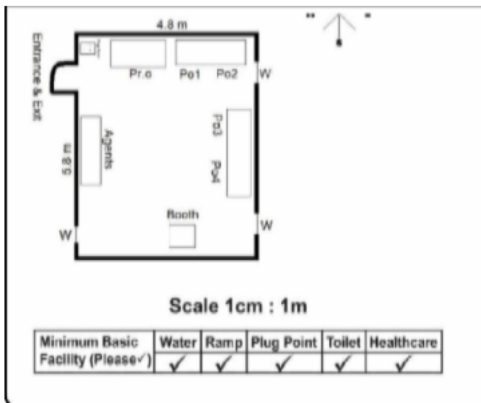

Google Map View

Polling Station Building Front View

Polling Station Front View

Cad View

Key MAP View

1 பெயர் : சதீஷ் தந்தை பெயர்: சின்னதுரை வீட்டு எண் : 2-4-2B வயது : 26 பாலினம் : ஆண் Photo is available	NEI1072487	2 பெயர் : வாசுகி தந்தை பெயர்: எட்டியண்ணன் வீட்டு எண் : 2-9 வயது : 29 பாலினம் : பெண் Photo is available	NEI0849133	3 பெயர் : தங்கவேல் தந்தை பெயர்: கந்தசாமி வீட்டு எண் : 3 வயது : 72 பாலினம் : ஆண் Photo is available	NEI0573741
4 பெயர் : பாக்கியம் கணவர் பெயர்: கந்தசாமி வீட்டு எண் : 3-2 வயது : 59 பாலினம் : பெண் Photo is available	NEI0573766	5 பெயர் : யசோதா கணவர் பெயர்: மாதேஸ்வரன் வீட்டு எண் : 3-2 வயது : 50 பாலினம் : பெண் Photo is available	NEI1195775	6 பெயர் : சங்கர் தந்தை பெயர்: கந்தசாமி வீட்டு எண் : 3-2 வயது : 35 பாலினம் : ஆண் Photo is available	NEI0138917
7 பெயர் : சந்தோஷ் தந்தை பெயர்: கந்தசாமி வீட்டு எண் : 3-2 வயது : 35 பாலினம் : ஆண் Photo is available	NEI0573758	8 பெயர் : திவ்யா தாயின் பெயர்: பாக்கியம் வீட்டு எண் : 3-2 வயது : 34 பாலினம் : பெண் Photo is available	NEI0573774	9 பெயர் : ராஜேஸ்வரி கணவர் பெயர்: சந்தோஷ் வீட்டு எண் : 3-2 வயது : 30 பாலினம் : பெண் Photo is available	NEI0888842
10 பெயர் : தங்கராசு தந்தை பெயர்: பழனிவேலன் வீட்டு எண் : 3-3 வயது : 61 பாலினம் : ஆண் Photo is available	NEI1195783	11 பெயர் : கனகமணி கணவர் பெயர்: தங்கராசு வீட்டு எண் : 3-3 வயது : 51 பாலினம் : பெண் Photo is available	BMP1804236	12 பெயர் : பாப்பா கணவர் பெயர்: தங்கராசு வீட்டு எண் : 3-3 வயது : 49 பாலினம் : பெண் Photo is available	NEI1195791
13 பெயர் : அருக்காணி கணவர் பெயர்: மாரிமுத்து வீட்டு எண் : 3-4 வயது : 75 பாலினம் : பெண் Photo is available	BMP1804038	14 பெயர் : கிருஷ்ணமூர்த்தி தாயின் பெயர்: ரேகா வீட்டு எண் : 3-4A வயது : 48 பாலினம் : ஆண் Photo is available	NEI0012682	15 பெயர் : சோனாகோபாலாகண்ணன் கணவர் பெயர்: கோபாலகண்ணன் வீட்டு எண் : 3-4B வயது : 41 பாலினம் : பெண் Photo is available	NEI0793661
16 பெயர் : செல்லமாளர் கணவர் பெயர்: சூரியன் வீட்டு எண் : 3-6 வயது : 73 பாலினம் : பெண் Photo is available	NEI1195809	17 பெயர் : ராசம்மாள் கணவர் பெயர்: சதாசிவம் வீட்டு எண் : 3-6 வயது : 62 பாலினம் : பெண் Photo is available	NEI1195825	18 பெயர் : சுரேஷ் தந்தை பெயர்: சதாசிவம் வீட்டு எண் : 3-6 வயது : 44 பாலினம் : ஆண் Photo is available	BMP2652162
19 பெயர் : கந்துபொண்ணு கணவர் பெயர்: பழனிச்சாமி வீட்டு எண் : 3-7 வயது : 76 பாலினம் : பெண் Photo is available	NEI1195833	20 பெயர் : தனசேகரன் தந்தை பெயர்: பழனிச்சாமி வீட்டு எண் : 3-7 வயது : 58 பாலினம் : ஆண் Photo is available	NEI1195841	21 பெயர் : கோபாலகண்ணன் தந்தை பெயர்: பழனிச்சாமி வீட்டு எண் : 3-7 வயது : 48 பாலினம் : ஆண் Photo is available	BMP2652154
22 பெயர் : ஆனந்தஜோதி தந்தை பெயர்: தங்கவேல் வீட்டு எண் : 3-8 வயது : 51 பாலினம் : ஆண் Photo is available	NEI1195882	23 பெயர் : ரேவதி தந்தை பெயர்: மோகன் வீட்டு எண் : 3-8 வயது : 43 பாலினம் : பெண் Photo is available	BMP2653228	24 பெயர் : சந்திரா கணவர் பெயர்: ஆனந்தஜோதி வீட்டு எண் : 3-8 வயது : 36 பாலினம் : பெண் Photo is available	NEI0849158
25 பெயர் : சாந்தினி தந்தை பெயர்: தங்கராசு வீட்டு எண் : 3-8A வயது : 32 பாலினம் : பெண் Photo is available	NEI0474619	26 பெயர் : மணி தந்தை பெயர்: பழனி வீட்டு எண் : 3-9 வயது : 74 பாலினம் : ஆண் Photo is available	NEI1195890	27 பெயர் : மாரியாயி கணவர் பெயர்: மணி வீட்டு எண் : 3-9 வயது : 70 பாலினம் : பெண் Photo is available	NEI1195908
28 பெயர் : கந்தசாமி தந்தை பெயர்: மணி வீட்டு எண் : 3-9 வயது : 53 பாலினம் : ஆண் Photo is available	BMP1804566	29 பெயர் : ஜெயா கணவர் பெயர்: கந்தசாமி வீட்டு எண் : 3-9 வயது : 51 பாலினம் : பெண் Photo is available	BMP2651800	30 பெயர் : மோகன் தந்தை பெயர்: மணி வீட்டு எண் : 3-9 வயது : 44 பாலினம் : ஆண் Photo is available	BMP3891496