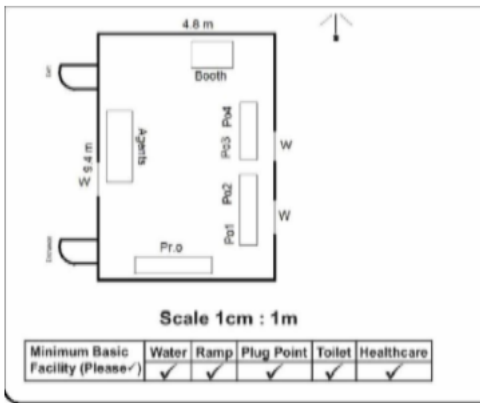

Google Map View

Polling Station Building Front View

Polling Station Front View

Cad View

Key MAP View

1 பெயர் : எஸ் தன பிரபா தந்தை பெயர்: சந்திரம் வீட்டு எண் : 1-189 வயது : 28 பாலினம் : பெண் Photo is available	NEI0959007	2 பெயர் : தினேஷ்குமார் தந்தை பெயர்: முருகன் வீட்டு எண் : 3-218 வயது : 21 பாலினம் : ஆண் Photo is available	NEI1916584	3 பெயர் : குமரேசன் தந்தை பெயர்: குணசேகர் வீட்டு எண் : 4-10A வயது : 34 பாலினம் : ஆண் Photo is available	NEI0367201
4 பெயர் : ராஜஸ்வரி கணவர் பெயர்: முருகேசன் வீட்டு எண் : 4-13A வயது : 57 பாலினம் : பெண் Photo is available	BMP1805514	5 பெயர் : சத்யா கணவர் பெயர்: சின்னண்ணன் வீட்டு எண் : 4-16 வயது : 47 பாலினம் : பெண் Photo is available	BMP1804111	6 பெயர் : பாரதி தந்தை பெயர்: ராஜேந்திரன் வீட்டு எண் : 4-21 வயது : 32 பாலினம் : பெண் Photo is available	NEI0367367
7 பெயர் : லோகேஸ்வரன் தந்தை பெயர்: குணசேகரன் வீட்டு எண் : 4-22 வயது : 34 பாலினம் : ஆண் Photo is available	NEI0299099	8 பெயர் : கார்த்திக் தந்தை பெயர்: பெரியசாமி வீட்டு எண் : 4-23 வயது : 44 பாலினம் : ஆண் Photo is available	BMP1805118	9 பெயர் : ஜெயமணி கணவர் பெயர்: முருகேசன் வீட்டு எண் : 4-24 வயது : 48 பாலினம் : பெண் Photo is available	BMP2651511
10 பெயர் : பிரதீப் தந்தை பெயர்: முருகேசன் வீட்டு எண் : 4-24 வயது : 25 பாலினம் : ஆண் Photo is available	NEI1047588	11 பெயர் : மீனாட்சி கணவர் பெயர்: குணசேகர் வீட்டு எண் : 4-30 வயது : 55 பாலினம் : பெண் Photo is available	NEI1211044	12 பெயர் : தேவிசிந்து கணவர் பெயர்: முருகன் வீட்டு எண் : 4-30ஏ வயது : 23 பாலினம் : பெண் Photo is available	NEI1836121
13 பெயர் : கார்த்திக் தந்தை பெயர்: சந்திரகுமார் வீட்டு எண் : 4-34C வயது : 34 பாலினம் : ஆண் Photo is available	NEI0299107	14 பெயர் : பூவரசி வே கணவர் பெயர்: மோகன் வீட்டு எண் : 4/35 வீரமாத்ரி அம்மன் கோவில் வயது : 29 பாலினம் : பெண் Photo is available	NEI2053064	15 பெயர் : மணி தந்தை பெயர்: செங்கோடன் வீட்டு எண் : 4-37B வயது : 35 பாலினம் : ஆண் Photo is available	NEI0298992
16 பெயர் : செந்தில்ராஜா தந்தை பெயர்: சண்முகம் வீட்டு எண் : 4-41 வயது : 43 பாலினம் : ஆண் Photo is available	BMP2652246	17 பெயர் : லட்சுமி கணவர் பெயர்: சுப்பரமணி வீட்டு எண் : 4-43 வயது : 77 பாலினம் : பெண் Photo is available	NEI0367284	18 பெயர் : மாரிமுத்து தந்தை பெயர்: நாராயணசெட்டியார் வீட்டு எண் : 4-44 வயது : 69 பாலினம் : ஆண் Photo is available	BMP2652691
19 பெயர் : ஜெயா இதரர் பெயர்: மாரிமுத்துசெட்டியார் வீட்டு எண் : 4-44 வயது : 66 பாலினம் : பெண் Photo is available	NEI1211051	20 பெயர் : கோமதி தந்தை பெயர்: மாரிமுத்து வீட்டு எண் : 4-44 வயது : 45 பாலினம் : பெண் Photo is available	BMP2651917	21 பெயர் : சதீஷ் தந்தை பெயர்: ராமசாமி வீட்டு எண் : 4-44 வயது : 40 பாலினம் : ஆண் Photo is available	NEI0475392
22 பெயர் : பிரவீன்ராஜ் தந்தை பெயர்: ராமச்சந்திரன் வீட்டு எண் : 4-44 வயது : 24 பாலினம் : ஆண் Photo is available	NEI1756006	23 பெயர் : ஜெயா கணவர் பெயர்: ஏழுமலை வீட்டு எண் : 4-46 வயது : 46 பாலினம் : பெண் Photo is available	BMP3908894	24 பெயர் : கந்தாயி கணவர் பெயர்: செங்கோடநாடார் வீட்டு எண் : 4-49 வயது : 71 பாலினம் : பெண் Photo is available	NEI1211069
25 பெயர் : பாப்பாக்காள் கணவர் பெயர்: சின்னு வீட்டு எண் : 4-52 வயது : 73 பாலினம் : பெண் Photo is available	NEI0561142	26 பெயர் : புவனேஸ்வரி தந்தை பெயர்: நல்லதம்பி வீட்டு எண் : 4-55 வயது : 31 பாலினம் : பெண் Photo is available	NEI1756071	27 பெயர் : தனலட்சுமி கணவர் பெயர்: ராஜேந்திரன் வீட்டு எண் : 4-57 வயது : 62 பாலினம் : பெண் Photo is available	BMP2651420
28 பெயர் : வெங்கடாசலம் தந்தை பெயர்: குப்புசாமி வீட்டு எண் : 4-60 வயது : 34 பாலினம் : ஆண் Photo is available	NEI0574137	29 பெயர் : இந்துமதி கணவர் பெயர்: வெங்கடாசலம் வீட்டு எண் : 4-60 வயது : 34 பாலினம் : பெண் Photo is available	NEI1836204	30 பெயர் : தமிழ்ச்செல்வி தந்தை பெயர்: குப்புசாமி வீட்டு எண் : 4-60 வயது : 28 பாலினம் : பெண் Photo is available	NEI1808427