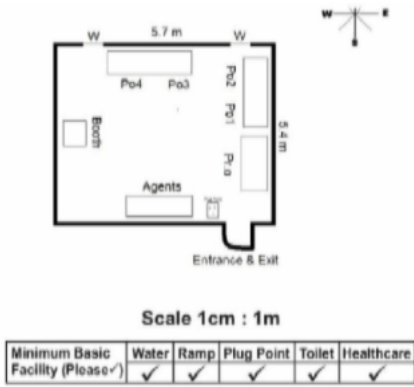

Google Map View

Polling Station Building Front View

Polling Station Front View

Cad View

Key MAP View

1 பெயர் : செங்கோடன் இதரர் பெயர்: ராமாயி வீட்டு எண் : 1 வயது : 82 பாலினம் : ஆண் Photo is available NEI010644	2 பெயர் : பாலசுப்பிரமணியன் தந்தை பெயர்: அச்சுதன் வீட்டு எண் : 1 வயது : 53 பாலினம் : ஆண் Photo is available NEI0667261	3 பெயர் : வசந்தி பா கணவர் பெயர்: பாலசுப்பிரமணியன் அ வீட்டு எண் : 1 வயது : 52 பாலினம் : பெண் Photo is available NEI0667162
4 பெயர் : ஈஸ்வரி தந்தை பெயர்: பழனிவேல் வீட்டு எண் : 1-106 வயது : 40 பாலினம் : பெண் Photo is available NEI0794032	5 பெயர் : தாமோதரன் செல்வராஜ் தந்தை பெயர்: செல்வராஜ் வீட்டு எண் : 2 வயது : 47 பாலினம் : ஆண் Photo is available NEI0667121	# 6 பெயர் : ஜெயலக்ஷ்மி தாமோதரன் கணவர் பெயர்: தாமோதரன் வீட்டு எண் : 2 வயது : 44 பாலினம் : பெண் Photo is available NEI0667196
7 பெயர் : ரமேஷ்குமார் தந்தை பெயர்: சண்முகம் வீட்டு எண் : 2 வயது : 35 பாலினம் : ஆண் Photo is available NEI0794057	8 பெயர் : மூர்த்தி தந்தை பெயர்: முருகேசன் வீட்டு எண் : 2 வயது : 29 பாலினம் : ஆண் Photo is available NEI0973180	9 பெயர் : தீபா தந்தை பெயர்: கிருஷ்ணமூர்த்தி வீட்டு எண் : 2-6 வயது : 31 பாலினம் : பெண் Photo is available NEI1010651
10 பெயர் : சங்கீதா கணவர் பெயர்: மணி வீட்டு எண் : 2-72A வயது : 35 பாலினம் : பெண் Photo is available NEI0475640	11 பெயர் : ஜேம்ஸ் பிரபு தந்தை பெயர்: மணிமாறன் வீட்டு எண் : 2/113 வயது : 36 பாலினம் : ஆண் Photo is available NEI0289389	12 பெயர் : சாந்தி கணவர் பெயர்: கந்தசாமி வீட்டு எண் : 3-790 வயது : 57 பாலினம் : பெண் Photo is available NEI0574491
13 பெயர் : செட்டியண்ணன் தந்தை பெயர்: சுப்பரமணிய கவுண்டர் வீட்டு எண் : 4/443 வயது : 81 பாலினம் : ஆண் Photo is available NEI1976620	14 பெயர் : செளந்தரம் கணவர் பெயர்: செட்டியண்ணன் வீட்டு எண் : 4/443 வயது : 61 பாலினம் : பெண் Photo is available NEI1971514	15 பெயர் : சாந்தி கணவர் பெயர்: கந்தசாமி வீட்டு எண் : 6 வயது : 59 பாலினம் : பெண் Photo is available NEI0574509
16 பெயர் : கவிதா கணவர் பெயர்: ரவிக்குமார் வீட்டு எண் : 6 வயது : 37 பாலினம் : பெண் Photo is available NEI0574517	17 பெயர் : சிவக்குமார் தந்தை பெயர்: கந்தசாமி வீட்டு எண் : 6-1 வயது : 54 பாலினம் : ஆண் Photo is available BMP1121615	18 பெயர் : பொன்னம்மாள் கணவர் பெயர்: கந்தசாமி வீட்டு எண் : 6-1A வயது : 77 பாலினம் : பெண் Photo is available NEI1195577
19 பெயர் : கீதா கணவர் பெயர்: சிவகுமார் வீட்டு எண் : 6-1A வயது : 50 பாலினம் : பெண் Photo is available NEI1195585	20 பெயர் : சண்முகம் தந்தை பெயர்: வேலாயுதம் வீட்டு எண் : 6-2 வயது : 76 பாலினம் : ஆண் Photo is available NEI0188557	21 பெயர் : தனலட்சுமி கணவர் பெயர்: சண்முகம் வீட்டு எண் : 6-2 வயது : 64 பாலினம் : பெண் Photo is available NEI0188565
22 பெயர் : முத்துலட்சுமி கணவர் பெயர்: ரவிச்சந்திரன் வீட்டு எண் : 6-2 வயது : 44 பாலினம் : பெண் Photo is available NEI0475525	23 பெயர் : செந்தில்ராஜா தந்தை பெயர்: சண்முகம் வீட்டு எண் : 6-2 வயது : 43 பாலினம் : ஆண் Photo is available NEI0188573	24 பெயர் : சதீஸ்சங்கர் தந்தை பெயர்: சண்முகம் வீட்டு எண் : 6-2 வயது : 40 பாலினம் : ஆண் Photo is available NEI0475731
25 பெயர் : அருக்காணி கணவர் பெயர்: எட்டியாக்கவுண்டர் வீட்டு எண் : 6-3 வயது : 84 பாலினம் : பெண் Photo is available BMP1807973	26 பெயர் : ராஜா தந்தை பெயர்: எட்டியாக்கவுண்டர் வீட்டு எண் : 6-3 வயது : 62 பாலினம் : ஆண் Photo is available BMP1807247	27 பெயர் : லட்சுமி கணவர் பெயர்: ராஜா வீட்டு எண் : 6-3 வயது : 53 பாலினம் : பெண் Photo is available NEI0188581
28 பெயர் : பெரியசாமி தந்தை பெயர்: ராஜா வீட்டு எண் : 6-3 வயது : 34 பாலினம் : ஆண் Photo is available NEI0188607	29 பெயர் : வேலு ஏகாம்பரம் தந்தை பெயர்: ஏகாம்பரம் வீட்டு எண் : 6-8 வயது : 76 பாலினம் : ஆண் Photo is available BMP3909611	30 பெயர் : குப்பாயி கணவர் பெயர்: பெரியண்ணகவுண்டர் வீட்டு எண் : 6-9 வயது : 71 பாலினம் : பெண் Photo is available NEI0849182