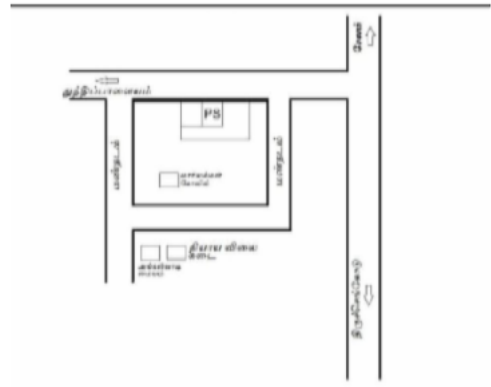

Google Map View

Polling Station Building Front View

Polling Station Front View

Cad View

Key MAP View

1 பெயர் : செங்கோடன் இதரர் பெயர்: ராமாயி வீட்டு எண் : 1 வயது : 82 பாலினம் : ஆண் Photo is available NEI010644	2 பெயர் : பாலசுப்பிரமணியன் தந்தை பெயர்: அச்சுதன் வீட்டு எண் : 1 வயது : 53 பாலினம் : ஆண் Photo is available NEI0667261	3 பெயர் : வசந்தி பா கணவர் பெயர்: பாலசுப்பிரமணியன் அ வீட்டு எண் : 1 வயது : 52 பாலினம் : பெண் Photo is available NEI0667162
4 பெயர் : ஈஸ்வரி தந்தை பெயர்: பழனிவேல் வீட்டு எண் : 1-106 வயது : 40 பாலினம் : பெண் Photo is available NEI0794032	5 பெயர் : தாமோதரன் செல்வராஜ் தந்தை பெயர்: செல்வராஜ் வீட்டு எண் : 2 வயது : 47 பாலினம் : ஆண் Photo is available NEI0667121	# 6 பெயர் : ஜெயலக்ஷ்மி தாமோதரன் கணவர் பெயர்: தாமோதரன் வீட்டு எண் : 2 வயது : 44 பாலினம் : பெண் Photo is available NEI0667196
7 பெயர் : ரமேஷ்குமார் தந்தை பெயர்: சண்முகம் வீட்டு எண் : 2 வயது : 35 பாலினம் : ஆண் Photo is available NEI0794057	8 பெயர் : மூர்த்தி தந்தை பெயர்: முருகேசன் வீட்டு எண் : 2 வயது : 29 பாலினம் : ஆண் Photo is available NEI0973180	9 பெயர் : தீபா தந்தை பெயர்: கிருஷ்ணமூர்த்தி வீட்டு எண் : 2-6 வயது : 31 பாலினம் : பெண் Photo is available NEI1010651
10 பெயர் : சங்கீதா கணவர் பெயர்: மணி வீட்டு எண் : 2-72A வயது : 35 பாலினம் : பெண் Photo is available NEI0475640	11 பெயர் : ஜேம்ஸ் பிரபு தந்தை பெயர்: மணிமாறன் வீட்டு எண் : 2/113 வயது : 36 பாலினம் : ஆண் Photo is available NEI0289389	12 பெயர் : சாந்தி கணவர் பெயர்: கந்தசாமி வீட்டு எண் : 3-790 வயது : 57 பாலினம் : பெண் Photo is available NEI0574491
13 பெயர் : செட்டியண்ணன் தந்தை பெயர்: சுப்பரமணிய கவுண்டர் வீட்டு எண் : 4/443 வயது : 81 பாலினம் : ஆண் Photo is available NEI1976620	14 பெயர் : செளந்தரம் கணவர் பெயர்: செட்டியண்ணன் வீட்டு எண் : 4/443 வயது : 61 பாலினம் : பெண் Photo is available NEI1971514	15 பெயர் : சாந்தி கணவர் பெயர்: கந்தசாமி வீட்டு எண் : 6 வயது : 59 பாலினம் : பெண் Photo is available NEI0574509
16 பெயர் : கவிதா கணவர் பெயர்: ரவிக்குமார் வீட்டு எண் : 6 வயது : 37 பாலினம் : பெண் Photo is available NEI0574517	17 பெயர் : சிவக்குமார் தந்தை பெயர்: கந்தசாமி வீட்டு எண் : 6-1 வயது : 54 பாலினம் : ஆண் Photo is available BMP1121615	18 பெயர் : பொன்னம்மாள் கணவர் பெயர்: கந்தசாமி வீட்டு எண் : 6-1A வயது : 77 பாலினம் : பெண் Photo is available NEI1195577
19 பெயர் : கீதா கணவர் பெயர்: சிவகுமார் வீட்டு எண் : 6-1A வயது : 50 பாலினம் : பெண் Photo is available NEI1195585	20 பெயர் : சண்முகம் தந்தை பெயர்: வேலாயுதம் வீட்டு எண் : 6-2 வயது : 76 பாலினம் : ஆண் Photo is available NEI0188557	21 பெயர் : தனலட்சுமி கணவர் பெயர்: சண்முகம் வீட்டு எண் : 6-2 வயது : 64 பாலினம் : பெண் Photo is available NEI0188565
22 பெயர் : முத்துலட்சுமி கணவர் பெயர்: ரவிச்சந்திரன் வீட்டு எண் : 6-2 வயது : 44 பாலினம் : பெண் Photo is available NEI0475525	23 பெயர் : செந்தில்ராஜா தந்தை பெயர்: சண்முகம் வீட்டு எண் : 6-2 வயது : 43 பாலினம் : ஆண் Photo is available NEI0188573	24 பெயர் : சதீஸ்சங்கர் தந்தை பெயர்: சண்முகம் வீட்டு எண் : 6-2 வயது : 40 பாலினம் : ஆண் Photo is available NEI0475731
25 பெயர் : அருக்காணி கணவர் பெயர்: எட்டியாக்கவுண்டர் வீட்டு எண் : 6-3 வயது : 84 பாலினம் : பெண் Photo is available BMP1807973	26 பெயர் : ராஜா தந்தை பெயர்: எட்டியாக்கவுண்டர் வீட்டு எண் : 6-3 வயது : 62 பாலினம் : ஆண் Photo is available BMP1807247	27 பெயர் : லட்சுமி கணவர் பெயர்: ராஜா வீட்டு எண் : 6-3 வயது : 53 பாலினம் : பெண் Photo is available NEI0188581
28 பெயர் : பெரியசாமி தந்தை பெயர்: ராஜா வீட்டு எண் : 6-3 வயது : 34 பாலினம் : ஆண் Photo is available NEI0188607	29 பெயர் : வேலு ஏகாம்பரம் தந்தை பெயர்: ஏகாம்பரம் வீட்டு எண் : 6-8 வயது : 76 பாலினம் : ஆண் Photo is available BMP3909611	30 பெயர் : குப்பாயி கணவர் பெயர்: பெரியண்ணகவுண்டர் வீட்டு எண் : 6-9 வயது : 71 பாலினம் : பெண் Photo is available NEI0849182