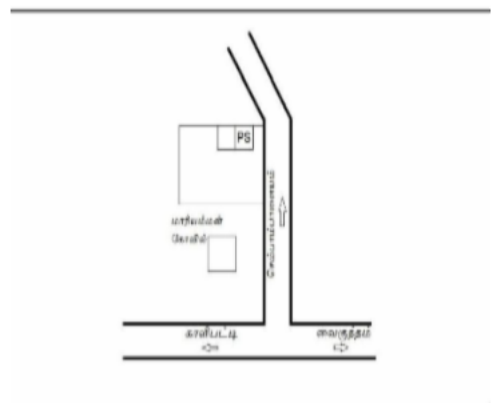

Google Map View

Polling Station Building Front View

Polling Station Front View

Cad View

Key MAP View

சட்டமன்றத் தொகுதியின் எண் மற்றும் பெயர் : 96-திருச்செங்கோடு  
பிரிவு எண் மற்றும் பெயர் 1-செண்பகமாதேவி(வ.கி) மற்றும் (ஊ), சின்னார்பாளையம் அருந்ததியர்காலனி வார்டு 3