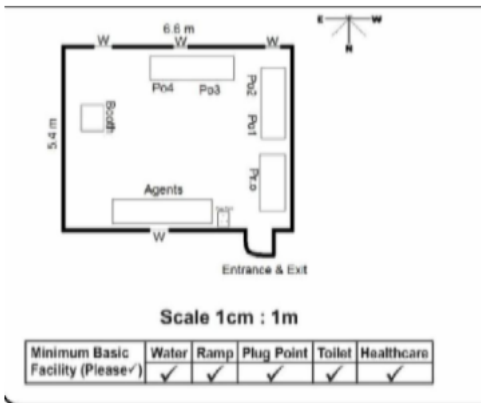

Google Map View

Polling Station Building Front View

Polling Station Front View

Cad View

Key MAP View

சட்டமன்றத் தொகுதியின் எண் மற்றும் பெயர் : 96-திருச்செங்கோடு  
பிரிவு எண் மற்றும் பெயர் 1-செண்பகமாதேவி(வ.கி) மற்றும் (ஊ), சின்னார்பாளையம் அருந்ததியர்காலனி வார்டு 3