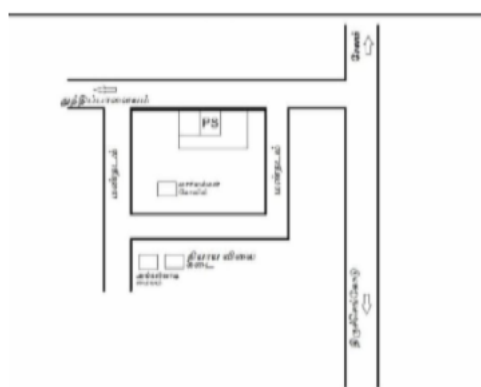

Google Map View

Polling Station Building Front View

Polling Station Front View

Cad View

Key MAP View

1 பெயர் : சிவரஞ்சனி தந்தை பெயர்: பாலசுப்ரமணியன் வீட்டு எண் : 1 வயது : 27 பாலினம் : பெண் Photo is available	NEI1846187	2 பெயர் : சஞ்ஜீவிஹா தந்தை பெயர்: சிவக்குமார் வீட்டு எண் : 1-6-1ஏ வயது : 24 பாலினம் : பெண் Photo is available	NEI1819382	3 பெயர் : மதன்குமார் தந்தை பெயர்: நல்லுசாமி வீட்டு எண் : 1-26 பீ வயது : 22 பாலினம் : ஆண் Photo is available	NEI1920644
4 பெயர் : மு தீபக் தந்தை பெயர்: முத்து வீட்டு எண் : 2/86 வயது : 21 பாலினம் : ஆண் Photo is available	NEI1999473	5 பெயர் : ஜெய்கணேஷ் தந்தை பெயர்: பார்த்தீபன் வீட்டு எண் : 3-54 வயது : 37 பாலினம் : ஆண் Photo is available	NEI0475996	6 பெயர் : செல்வராஜ் தந்தை பெயர்: செந்தில் வீட்டு எண் : 3/790 வயது : 21 பாலினம் : ஆண் Photo is available	NEI1968841
7 பெயர் : குருபிராகாசம் தந்தை பெயர்: ராஜேந்திரன் வீட்டு எண் : 4/78 வயது : 20 பாலினம் : ஆண் Photo is available	NEI2022978	8 பெயர் : பாவாயி கணவர் பெயர்: பழனியப்பன் வீட்டு எண் : 5 வயது : 71 பாலினம் : பெண் Photo is available	NEI1141076	9 பெயர் : ராசம்மாள் கணவர் பெயர்: வெங்கடாசலம் வீட்டு எண் : 6 வயது : 62 பாலினம் : பெண் Photo is available	NEI0574632
10 பெயர் : மகேஷ்வரி கணவர் பெயர்: சுரேஷ் வீட்டு எண் : 6 வயது : 37 பாலினம் : பெண் Photo is available	NEI0574616	11 பெயர் : சுரேஷ் தாயின் பெயர்: ராசம்மாள் வீட்டு எண் : 6 வயது : 36 பாலினம் : ஆண் Photo is available	NEI0574624	12 பெயர் : பிருந்தா கணவர் பெயர்: சங்கர் வீட்டு எண் : 6-21 வயது : 31 பாலினம் : பெண் Photo is available	NEI1900950
13 பெயர் : வளர்மதி கணவர் பெயர்: ரமேஷ்வரன் வீட்டு எண் : 6-22 வயது : 41 பாலினம் : பெண் Photo is available	NEI0849331	14 பெயர் : இந்துமதி கணவர் பெயர்: தங்கரூபகண்ணன் வீட்டு எண் : 6-35 வயது : 26 பாலினம் : பெண் Photo is available	NEI1915768	15 பெயர் : சண்முகப்பிரியா கணவர் பெயர்: ஜனகராஜ் வீட்டு எண் : 6-56 வயது : 29 பாலினம் : பெண் Photo is available	NEI1810043
16 பெயர் : நந்தினி கணவர் பெயர்: செந்தில் வீட்டு எண் : 6-60 வயது : 25 பாலினம் : பெண் Photo is available	NEI1819333	17 பெயர் : சக்திவேல் தந்தை பெயர்: சண்முகம் வீட்டு எண் : 6-66 வயது : 30 பாலினம் : ஆண் Photo is available	NEI0747246	18 பெயர் : சத்யா கணவர் பெயர்: மோகன்குமார் வீட்டு எண் : 6-70 வயது : 32 பாலினம் : பெண் Photo is available	NEI0574657
19 பெயர் : பூபாலன் தந்தை பெயர்: மாரிமுத்து வீட்டு எண் : 6-71 வயது : 30 பாலினம் : ஆண் Photo is available	NEI0667253	20 பெயர் : கௌசிக் தாயின் பெயர்: அனுஷாயா வீட்டு எண் : 6/81 வயது : 20 பாலினம் : ஆண் Photo is available	NEI1974385	21 பெயர் : சின்னம்மாள் கணவர் பெயர்: வேலு வீட்டு எண் : 6-83 வயது : 75 பாலினம் : பெண் Photo is available	BMP3977147
22 பெயர் : ஜெயா கணவர் பெயர்: வேலு வீட்டு எண் : 6-83 வயது : 56 பாலினம் : பெண் Photo is available	BMP3977154	23 பெயர் : முருகானந்தம் தந்தை பெயர்: சரவணகுமார் வீட்டு எண் : 6-98 வயது : 31 பாலினம் : ஆண் Photo is available	NEI0667311	24 பெயர் : விசித்ரா கணவர் பெயர்: பசுபதி வீட்டு எண் : 6-108 வயது : 30 பாலினம் : பெண் Photo is available	NEI1836162
25 பெயர் : கிருத்திகா தந்தை பெயர்: தனபால் வீட்டு எண் : 6-117 வயது : 30 பாலினம் : பெண் Photo is available	NEI0747311	26 பெயர் : பத்மாவதி கணவர் பெயர்: குழந்தைவேல் வீட்டு எண் : 6-121 வயது : 29 பாலினம் : பெண் Photo is available	NEI0794305	27 பெயர் : கௌதம் தந்தை பெயர்: செந்தில்குமார் வீட்டு எண் : 6-121 வயது : 25 பாலினம் : ஆண் Photo is available	NEI1819465
28 பெயர் : தேவிகா கணவர் பெயர்: ராமசாமி வீட்டு எண் : 6-132 வயது : 49 பாலினம் : பெண் Photo is available	BMP3977162	Q 29 பெயர் : சிவரஞ்சனி தந்தை பெயர்: முருகன் வீட்டு எண் : 6-162 வயது : 23 பாலினம் : பெண் Photo is available	NEI1804707	30 பெயர் : பிரேமா கணவர் பெயர்: திருமுருகன் வீட்டு எண் : 6-181 வயது : 36 பாலினம் : பெண் Photo is available	NEI1843879