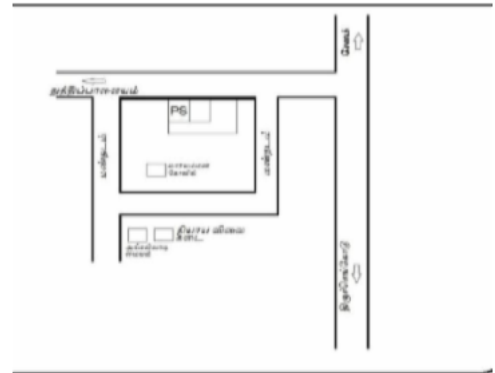

Google Map View

Polling Station Building Front View

Polling Station Front View

Cad View

Key MAP View

1	NEI1757699	பெயர் : தாமரைச் செல்வி கணவர் பெயர்: குமரேசன் வீட்டு எண் : 1-73 வயது : 27 பாலினம் : பெண்	Photo is available	2	NEI1757251	பெயர் : பாரகவி கணவர் பெயர்: அருண் குமார் வீட்டு எண் : 1-87 வயது : 30 பாலினம் : பெண்	Photo is available	3	NEI1811678	பெயர் : சீனிவாசன் தந்தை பெயர்: சேகர் வீட்டு எண் : 3/38-27 வயது : 23 பாலினம் : ஆண்	Photo is available
4	NEI1795335	பெயர் : ஷோபா தந்தை பெயர்: பொன்னுவேல் வீட்டு எண் : 4-8 வயது : 24 பாலினம் : பெண்	Photo is available	5	KLS1860089	பெயர் : நடராஜன் தந்தை பெயர்: கந்தசாமி வீட்டு எண் : 4-165 வயது : 53 பாலினம் : ஆண்	Photo is available	6	NEI1992460	பெயர் : யோகேஷ் கோ தந்தை பெயர்: கோபாலகிருஷ்ணன் கி வீட்டு எண் : 6/65 வயது : 21 பாலினம் : ஆண்	Photo is available
7	NEI1757632	பெயர் : தங்கராஜ் வீ தாயின் பெயர்: ஜெயா வீ வீட்டு எண் : 6-83 வயது : 25 பாலினம் : ஆண்	Photo is available	8	WHJ0937607	பெயர் : பிரிய பன்னீர் செல்வம் கணவர் பெயர்: பன்னீர்செல்வம் வீட்டு எண் : 6-278 வயது : 35 பாலினம் : பெண்	Photo is available	9	NEI1203629	பெயர் : பழனியம்மாள் கணவர் பெயர்: செல்வப்பன் வீட்டு எண் : 6-295 வயது : 79 பாலினம் : பெண்	Photo is available
10	BMP2660165	பெயர் : ரமேஷ் தந்தை பெயர்: செல்லப்பக்கவுண்டர் வீட்டு எண் : 6-295 வயது : 58 பாலினம் : ஆண்	Photo is available	11	BMP4018032	பெயர் : ஜானகி கணவர் பெயர்: ரமேஷ் வீட்டு எண் : 6-295 வயது : 47 பாலினம் : பெண்	Photo is available	12	NEI1813336	பெயர் : அபிஷேக் தந்தை பெயர்: ரமேஷ் வீட்டு எண் : 6-295 வயது : 25 பாலினம் : ஆண்	Photo is available
13	NEI1103696	பெயர் : ரேவதி கணவர் பெயர்: தெய்வசிகாமணி வீட்டு எண் : 6-343 வயது : 32 பாலினம் : பெண்	Photo is available	14	NEI1101369	பெயர் : இதயராணி தந்தை பெயர்: லிங்கப்பன் வீட்டு எண் : 7-14 வயது : 28 பாலினம் : பெண்	Photo is available	15	NEI0952408	பெயர் : கண்ணன் தந்தை பெயர்: முருகன் வீட்டு எண் : 7-52A வயது : 28 பாலினம் : ஆண்	Photo is available
16	NEI1203637	பெயர் : செங்கோடன் தந்தை பெயர்: பழனியப்பகவுண்டர் வீட்டு எண் : 7-70 வயது : 71 பாலினம் : ஆண்	Photo is available	17	BMP1807213	பெயர் : ராஜம்மாள் கணவர் பெயர்: செங்கோடன் வீட்டு எண் : 7-70 வயது : 59 பாலினம் : பெண்	Photo is available	18	BMP3910197	பெயர் : ராஜமாணிக்கம் தந்தை பெயர்: செங்கோடன் வீட்டு எண் : 7-70 வயது : 43 பாலினம் : ஆண்	Photo is available
19	NEI0476218	பெயர் : தவமணி கணவர் பெயர்: ராஜமாணிக்கம் வீட்டு எண் : 7-70 வயது : 35 பாலினம் : பெண்	Photo is available	20	BMP3910213	பெயர் : பாப்பு கணவர் பெயர்: கந்தசாமி வீட்டு எண் : 7-77 வயது : 62 பாலினம் : பெண்	Photo is available	21	BMP3910221	பெயர் : செந்தில்குமார் தந்தை பெயர்: கந்தசாமி வீட்டு எண் : 7-77 வயது : 44 பாலினம் : ஆண்	Photo is available
22	NEI0476192	பெயர் : சத்யா கணவர் பெயர்: செந்தில்குமார் வீட்டு எண் : 7-77 வயது : 36 பாலினம் : பெண்	Photo is available	23	NEI0747378	பெயர் : அருண் லூ தந்தை பெயர்: லூயிஸ் தரகன் வீட்டு எண் : 7-124 வயது : 45 பாலினம் : ஆண்	Photo is available	24	NEI0747386	பெயர் : ஷர்மிளா வெலன்டின அ கணவர் பெயர்: அருண் லூ வீட்டு எண் : 7-124 வயது : 42 பாலினம் : பெண்	Photo is available
25	NEI1051374	பெயர் : வினோத் தந்தை பெயர்: பொன்னுவேல் வீட்டு எண் : 8-4 வயது : 26 பாலினம் : ஆண்	Photo is available	26	NEI0926907	பெயர் : சித்ரா தந்தை பெயர்: அப்புசாமி வீட்டு எண் : 8-8 வயது : 28 பாலினம் : பெண்	Photo is available	27	NEI0973370	பெயர் : கோபி தந்தை பெயர்: சுப்ரமணி வீட்டு எண் : 8-9 வயது : 30 பாலினம் : ஆண்	Photo is available
28	NEI1757491	பெயர் : ஜஸ்வரயா கணவர் பெயர்: கோபி வீட்டு எண் : 8/9 வயது : 25 பாலினம் : பெண்	Photo is available	29	NEI1047331	பெயர் : நந்தினி கணவர் பெயர்: சக்திவேல் வீட்டு எண் : 8-10-ஏ வயது : 27 பாலினம் : பெண்	Photo is available	30	NEI1064096	பெயர் : கோகுல் பிரசாத் தந்தை பெயர்: பழனிவேல் வீட்டு எண் : 8-12 வயது : 25 பாலினம் : ஆண்	Photo is available