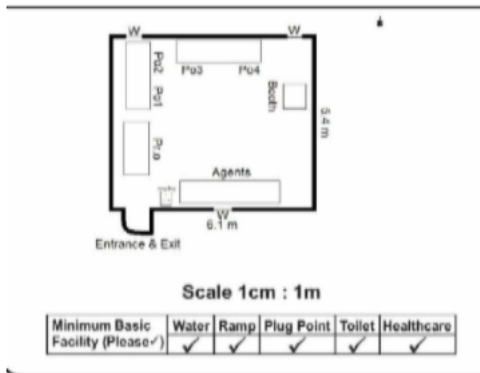

Google Map View

Polling Station Building Front View

Polling Station Front View

Cad View

Key MAP View

1	NEI1757699	பெயர் : தாமரைச் செல்வி கணவர் பெயர்: குமரேசன் வீட்டு எண் : 1-73 வயது : 27 பாலினம் : பெண்	Photo is available	2	NEI1757251	பெயர் : பாரகவி கணவர் பெயர்: அருண் குமார் வீட்டு எண் : 1-87 வயது : 30 பாலினம் : பெண்	Photo is available	3	NEI1811678	பெயர் : சீனிவாசன் தந்தை பெயர்: சேகர் வீட்டு எண் : 3/38-27 வயது : 23 பாலினம் : ஆண்	Photo is available
4	NEI1795335	பெயர் : ஷோபா தந்தை பெயர்: பொன்னுவேல் வீட்டு எண் : 4-8 வயது : 24 பாலினம் : பெண்	Photo is available	5	KLS1860089	பெயர் : நடராஜன் தந்தை பெயர்: கந்தசாமி வீட்டு எண் : 4-165 வயது : 53 பாலினம் : ஆண்	Photo is available	6	NEI1992460	பெயர் : யோகேஷ் கோ தந்தை பெயர்: கோபாலகிருஷ்ணன் கி வீட்டு எண் : 6/65 வயது : 21 பாலினம் : ஆண்	Photo is available
7	NEI1757632	பெயர் : தங்கராஜ் வீ தாயின் பெயர்: ஜெயா வீ வீட்டு எண் : 6-83 வயது : 25 பாலினம் : ஆண்	Photo is available	8	WHJ0937607	பெயர் : பிரிய பன்னீர் செல்வம் கணவர் பெயர்: பன்னீர்செல்வம் வீட்டு எண் : 6-278 வயது : 35 பாலினம் : பெண்	Photo is available	9	NEI1203629	பெயர் : பழனியம்மாள் கணவர் பெயர்: செல்வப்பன் வீட்டு எண் : 6-295 வயது : 79 பாலினம் : பெண்	Photo is available
10	BMP2660165	பெயர் : ரமேஷ் தந்தை பெயர்: செல்லப்பக்கவுண்டர் வீட்டு எண் : 6-295 வயது : 58 பாலினம் : ஆண்	Photo is available	11	BMP4018032	பெயர் : ஜானகி கணவர் பெயர்: ரமேஷ் வீட்டு எண் : 6-295 வயது : 47 பாலினம் : பெண்	Photo is available	12	NEI1813336	பெயர் : அபிஷேக் தந்தை பெயர்: ரமேஷ் வீட்டு எண் : 6-295 வயது : 25 பாலினம் : ஆண்	Photo is available
13	NEI1103696	பெயர் : ரேவதி கணவர் பெயர்: தெய்வசிகாமணி வீட்டு எண் : 6-343 வயது : 32 பாலினம் : பெண்	Photo is available	14	NEI1101369	பெயர் : இதயராணி தந்தை பெயர்: லிங்கப்பன் வீட்டு எண் : 7-14 வயது : 28 பாலினம் : பெண்	Photo is available	15	NEI0952408	பெயர் : கண்ணன் தந்தை பெயர்: முருகன் வீட்டு எண் : 7-52A வயது : 28 பாலினம் : ஆண்	Photo is available
16	NEI1203637	பெயர் : செங்கோடன் தந்தை பெயர்: பழனியப்பகவுண்டர் வீட்டு எண் : 7-70 வயது : 71 பாலினம் : ஆண்	Photo is available	17	BMP1807213	பெயர் : ராஜம்மாள் கணவர் பெயர்: செங்கோடன் வீட்டு எண் : 7-70 வயது : 59 பாலினம் : பெண்	Photo is available	18	BMP3910197	பெயர் : ராஜமாணிக்கம் தந்தை பெயர்: செங்கோடன் வீட்டு எண் : 7-70 வயது : 43 பாலினம் : ஆண்	Photo is available
19	NEI0476218	பெயர் : தவமணி கணவர் பெயர்: ராஜமாணிக்கம் வீட்டு எண் : 7-70 வயது : 35 பாலினம் : பெண்	Photo is available	20	BMP3910213	பெயர் : பாப்பு கணவர் பெயர்: கந்தசாமி வீட்டு எண் : 7-77 வயது : 62 பாலினம் : பெண்	Photo is available	21	BMP3910221	பெயர் : செந்தில்குமார் தந்தை பெயர்: கந்தசாமி வீட்டு எண் : 7-77 வயது : 44 பாலினம் : ஆண்	Photo is available
22	NEI0476192	பெயர் : சத்யா கணவர் பெயர்: செந்தில்குமார் வீட்டு எண் : 7-77 வயது : 36 பாலினம் : பெண்	Photo is available	23	NEI0747378	பெயர் : அருண் லூ தந்தை பெயர்: லூயிஸ் தரகன் வீட்டு எண் : 7-124 வயது : 45 பாலினம் : ஆண்	Photo is available	24	NEI0747386	பெயர் : ஷர்மிளா வெலன்டின அ கணவர் பெயர்: அருண் லூ வீட்டு எண் : 7-124 வயது : 42 பாலினம் : பெண்	Photo is available
25	NEI1051374	பெயர் : வினோத் தந்தை பெயர்: பொன்னுவேல் வீட்டு எண் : 8-4 வயது : 26 பாலினம் : ஆண்	Photo is available	26	NEI0926907	பெயர் : சித்ரா தந்தை பெயர்: அப்புசாமி வீட்டு எண் : 8-8 வயது : 28 பாலினம் : பெண்	Photo is available	27	NEI0973370	பெயர் : கோபி தந்தை பெயர்: சுப்ரமணி வீட்டு எண் : 8-9 வயது : 30 பாலினம் : ஆண்	Photo is available
28	NEI1757491	பெயர் : ஜஸ்வரயா கணவர் பெயர்: கோபி வீட்டு எண் : 8/9 வயது : 25 பாலினம் : பெண்	Photo is available	29	NEI1047331	பெயர் : நந்தினி கணவர் பெயர்: சக்திவேல் வீட்டு எண் : 8-10-ஏ வயது : 27 பாலினம் : பெண்	Photo is available	30	NEI1064096	பெயர் : கோகுல் பிரசாத் தந்தை பெயர்: பழனிவேல் வீட்டு எண் : 8-12 வயது : 25 பாலினம் : ஆண்	Photo is available