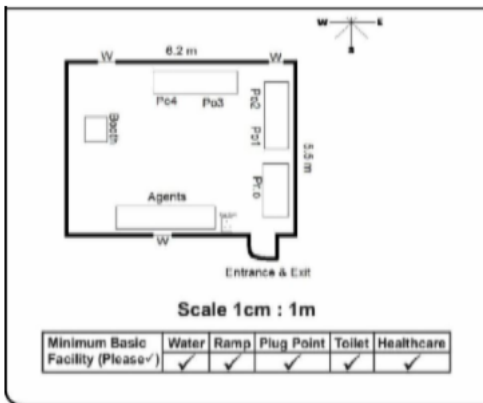

Google Map View

Polling Station Building Front View

Polling Station Front View

Cad View

Key MAP View

1 பெயர் : பூபதி தந்தை பெயர்: கருப்பண்ணன் வீட்டு எண் : 1-1 வயது : 67 பாலினம் : ஆண் Photo is available	BMP1810126	2 பெயர் : கோகிலா கணவர் பெயர்: பூபதி வீட்டு எண் : 1-1 வயது : 62 பாலினம் : பெண் Photo is available	BMP1810118	3 பெயர் : ராஜசேகர் தந்தை பெயர்: கருப்பண்ணன் வீட்டு எண் : 1-1 வயது : 46 பாலினம் : ஆண் Photo is available	BMP3911260
4 பெயர் : ராஜா தந்தை பெயர்: வடிவேல் வீட்டு எண் : 1-1 வயது : 29 பாலினம் : ஆண் Photo is available	NEI1783729	5 பெயர் : பெரியசாமி தந்தை பெயர்: சின்னன்னன் வீட்டு எண் : 1-2 வயது : 80 பாலினம் : ஆண் Photo is available	NEI1204643	6 பெயர் : பழனியம்மாள் கணவர் பெயர்: பெரியசாமி வீட்டு எண் : 1-2 வயது : 75 பாலினம் : பெண் Photo is available	NEI1204650
7 பெயர் : கௌசல்யா கணவர் பெயர்: யுவராஜ் வீட்டு எண் : 1-2 வயது : 26 பாலினம் : பெண் Photo is available	NEI1046465	8 பெயர் : தங்கம்மாள் கணவர் பெயர்: காவேரி வீட்டு எண் : 1-3 வயது : 72 பாலினம் : பெண் Photo is available	NEI1204668	9 பெயர் : துரைசாமி தந்தை பெயர்: காவேரி வீட்டு எண் : 1-3 வயது : 53 பாலினம் : ஆண் Photo is available	NEI1204676
10 பெயர் : சீனிவாசன் தந்தை பெயர்: காவேரி வீட்டு எண் : 1-3 வயது : 52 பாலினம் : ஆண் Photo is available	BMP1809748	11 பெயர் : தனசேகரன் தந்தை பெயர்: காவேரி வீட்டு எண் : 1-3 வயது : 52 பாலினம் : ஆண் Photo is available	BMP1810381	12 பெயர் : காவேரி தந்தை பெயர்: பழனியப்பன் வீட்டு எண் : 1-3 வயது : 49 பாலினம் : ஆண் Photo is available	NEI0927012
13 பெயர் : சந்திரா கணவர் பெயர்: துரைசாமி வீட்டு எண் : 1-3 வயது : 44 பாலினம் : பெண் Photo is available	NEI0014415	14 பெயர் : வசந்தி கணவர் பெயர்: சீனிவாசன் வீட்டு எண் : 1-3 வயது : 42 பாலினம் : பெண் Photo is available	BMP2665826	15 பெயர் : சங்கீதா தந்தை பெயர்: துரைசாமி வீட்டு எண் : 1/3 வயது : 20 பாலினம் : பெண் Photo is available	NEI2015055
16 பெயர் : தங்காபி கணவர் பெயர்: பழனியப்பன் வீட்டு எண் : 1-4 வயது : 70 பாலினம் : பெண் Photo is available	NEI1204684	17 பெயர் : அத்தாயி கணவர் பெயர்: காவுத்தான் வீட்டு எண் : 1-5 வயது : 56 பாலினம் : பெண் Photo is available	NEI1204692	18 பெயர் : பழனிசாமி தந்தை பெயர்: கந்தசாமி வீட்டு எண் : 1-5 வயது : 51 பாலினம் : ஆண் Photo is available	NEI1204700
19 பெயர் : செல்வி கணவர் பெயர்: பழனிசர்மி வீட்டு எண் : 1-5 வயது : 43 பாலினம் : பெண் Photo is available	BMP3911286	20 பெயர் : ராமாயி கணவர் பெயர்: கந்தசாமி வீட்டு எண் : 1-6 வயது : 71 பாலினம் : பெண் Photo is available	NEI1204726	21 பெயர் : தமிழ்பாரதி தந்தை பெயர்: பழனிசாமி வீட்டு எண் : 1-6 வயது : 23 பாலினம் : ஆண் Photo is available	NEI1852144
22 பெயர் : கலைவாணி கணவர் பெயர்: செந்தில் வீட்டு எண் : 1-6A வயது : 44 பாலினம் : பெண் Photo is available	BMP2665289	23 பெயர் : அலமேலு கணவர் பெயர்: மதியழகன் வீட்டு எண் : 1-7 வயது : 51 பாலினம் : பெண் Photo is available	NEI1046481	24 பெயர் : செளமியா தந்தை பெயர்: ஜெயராசு வீட்டு எண் : 1-7 வயது : 30 பாலினம் : பெண் Photo is available	NEI0794974
25 பெயர் : அத்தாயி கணவர் பெயர்: பீம்சிங் வீட்டு எண் : 1-8 வயது : 71 பாலினம் : பெண் Photo is available	NEI1204734	26 பெயர் : கோபால் தந்தை பெயர்: பீம்சிங் வீட்டு எண் : 1-8 வயது : 49 பாலினம் : ஆண் Photo is available	BMP2666204	27 பெயர் : கலைவாணி கணவர் பெயர்: கோபால் வீட்டு எண் : 1-8 வயது : 33 பாலினம் : பெண் Photo is available	NEI0575290
28 பெயர் : ஜெயராசு தந்தை பெயர்: காளியப்பன் வீட்டு எண் : 1-9 வயது : 59 பாலினம் : ஆண் Photo is available	NEI1204742	29 பெயர் : செல்வி கணவர் பெயர்: ஜெயராசு வீட்டு எண் : 1-9 வயது : 50 பாலினம் : பெண் Photo is available	NEI1204759	30 பெயர் : அருணா கணவர் பெயர்: ரமேஷ் வீட்டு எண் : 1-9 வயது : 31 பாலினம் : பெண் Photo is available	NEI0575308