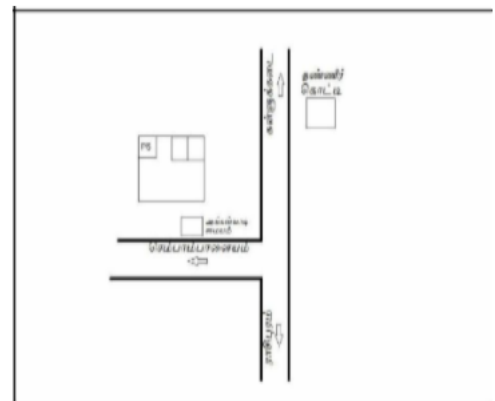

Cad View

Key MAP View