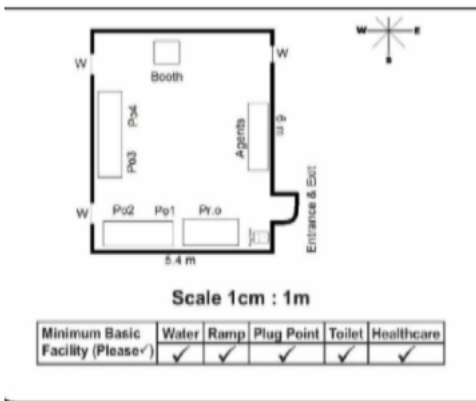

Google Map View

Polling Station Building Front View

Polling Station Front View

Cad View

Key MAP View

1 பெயர் : கோகுல் தந்தை பெயர் : செல்வராஜ் வீட்டு எண் : 1 வயது : 19 பாலினம் : ஆண் Photo is available NEI2021103	2 பெயர் : கோகிலா கணவர் பெயர் : நல்லதம்பி வீட்டு எண் : 1-121 வயது : 51 பாலினம் : பெண் Photo is available NEI0014704	3 பெயர் : மாரிமுத்து தந்தை பெயர் : ராமசாமி வீட்டு எண் : 1/139 வயது : 72 பாலினம் : ஆண் Photo is available BMP1809847
4 பெயர் : மாரியப்பன் தந்தை பெயர் : ஜெயராமன் வீட்டு எண் : 2-35 வயது : 45 பாலினம் : ஆண் Photo is available BMP2605665	5 பெயர் : கார்த்தி தந்தை பெயர் : மாரியப்பன் வீட்டு எண் : 2-35 வயது : 24 பாலினம் : ஆண் Photo is available NEI1727395	6 பெயர் : ரம்பா தந்தை பெயர் : கணேசன் வீட்டு எண் : 2-48 வயது : 20 பாலினம் : பெண் Photo is available NEI1953355
7 பெயர் : சந்திரா கணவர் பெயர் : மணோகரன் வீட்டு எண் : 2-68 வயது : 41 பாலினம் : பெண் Photo is available BMP2665628	8 பெயர் : மீனாம்பிகை தாயின் பெயர் : ஜெயம்மாள் வீட்டு எண் : 2-72 வயது : 38 பாலினம் : பெண் Photo is available NEI0189738	9 பெயர் : கந்தசாமி தந்தை பெயர் : செங்கோடகவுண்டர் வீட்டு எண் : 2/72ஏ வயது : 49 பாலினம் : ஆண் Photo is available NEI1214741
10 பெயர் : பழனியப்பன் தந்தை பெயர் : ஆறுமுகம் வீட்டு எண் : 2-81 வயது : 65 பாலினம் : ஆண் Photo is available NEI1214758	11 பெயர் : சதீஸ்குமார் தந்தை பெயர் : பழனியப்பன் வீட்டு எண் : 2-81 வயது : 31 பாலினம் : ஆண் Photo is available NEI0795088	12 பெயர் : பிரீத்தி தந்தை பெயர் : மணி வீட்டு எண் : 2-81ஏ வயது : 22 பாலினம் : பெண் Photo is available NEI1916527
13 பெயர் : கார்த்திக் தந்தை பெயர் : மணி வீட்டு எண் : 2/81ஏ வயது : 20 பாலினம் : ஆண் Photo is available NEI1973270	14 பெயர் : நவந்தம் தந்தை பெயர் : கந்தசாமி வீட்டு எண் : 2-82 வயது : 45 பாலினம் : ஆண் Photo is available BMP1843812	15 பெயர் : ஆனந்தி கணவர் பெயர் : நவந்தம் வீட்டு எண் : 2-82 வயது : 36 பாலினம் : பெண் Photo is available NEI0575597
16 பெயர் : தங்கராஜ் தந்தை பெயர் : பெரியண்ணநாடார் வீட்டு எண் : 2-84 வயது : 65 பாலினம் : ஆண் Photo is available NEI1109594	17 பெயர் : சரசு கணவர் பெயர் : தங்கராஜ் வீட்டு எண் : 2-84 வயது : 61 பாலினம் : பெண் Photo is available NEI1214766	18 பெயர் : கவியரசன் தந்தை பெயர் : தங்கராஜ் வீட்டு எண் : 2-84 வயது : 37 பாலினம் : ஆண் Photo is available NEI0014720
19 பெயர் : யுதாசேனி கணவர் பெயர் : சரவணன் வீட்டு எண் : 2-85 வயது : 38 பாலினம் : பெண் Photo is available BMP4032785	20 பெயர் : பழனியப்பன் தந்தை பெயர் : சின்னமுத்து வீட்டு எண் : 2-86 வயது : 66 பாலினம் : ஆண் Photo is available NEI1214774	21 பெயர் : தங்கம்மாள் கணவர் பெயர் : பழனியப்பன் வீட்டு எண் : 2-86 வயது : 59 பாலினம் : பெண் Photo is available NEI1214782
22 பெயர் : வசந்தி தந்தை பெயர் : பழனியப்பன் வீட்டு எண் : 2-86 வயது : 39 பாலினம் : பெண் Photo is available NEI0170175	23 பெயர் : உமா தந்தை பெயர் : மாரிமுத்து வீட்டு எண் : 2/86ஏ வயது : 33 பாலினம் : பெண் Photo is available IOD0541607	24 பெயர் : காளியப்பன் தந்தை பெயர் : கந்தசாமி வீட்டு எண் : 2-88 வயது : 59 பாலினம் : ஆண் Photo is available BMP2667731
25 பெயர் : ஆறுமுகம் தந்தை பெயர் : நாச்சிமுத்துநாடார் வீட்டு எண் : 2-91 வயது : 66 பாலினம் : ஆண் Photo is available NEI1214790	26 பெயர் : முத்தாயி கணவர் பெயர் : ஆறுமுகம் வீட்டு எண் : 2-91 வயது : 61 பாலினம் : பெண் Photo is available NEI1214808	27 பெயர் : தங்கராசு தந்தை பெயர் : ஆறுமுகம் வீட்டு எண் : 2-91 வயது : 38 பாலினம் : ஆண் Photo is available BMP4032793
28 பெயர் : ஷியாம்சந்தர் தந்தை பெயர் : ராமசாமி வீட்டு எண் : 2-91 வயது : 33 பாலினம் : ஆண் Photo is available NEI0477661	29 பெயர் : சுஜீபிரீத்தி தந்தை பெயர் : ராமசாமி வீட்டு எண் : 2-91 வயது : 31 பாலினம் : பெண் Photo is available NEI0747568	30 பெயர் : ஜனனி க தந்தை பெயர் : கந்தசாமி வீட்டு எண் : 2/91பீ வயது : 21 பாலினம் : பெண் Photo is available NEI2046654