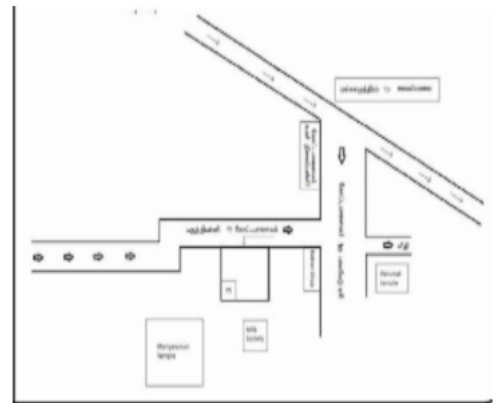

Key MAP View