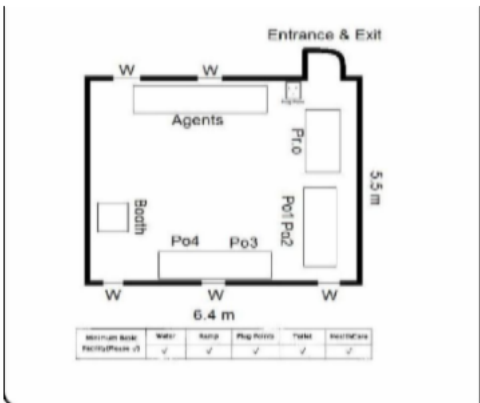

Cad View

Key MAP View