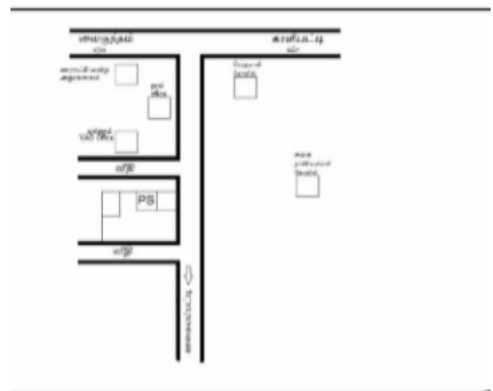

Google Map View

Polling Station Building Front View

Polling Station Front View

Cad View

Key MAP View

சட்டமன்றத் தொகுதியின் எண் மற்றும் பெயர் : 96-திருச்செங்கோடு பிரிவு எண் மற்றும் பெயர் 1-மங்கலம்(வ.கி) மற்றும் (ஊ), நத்தமேடு பண்டாரத்தெரு வார்டு-1