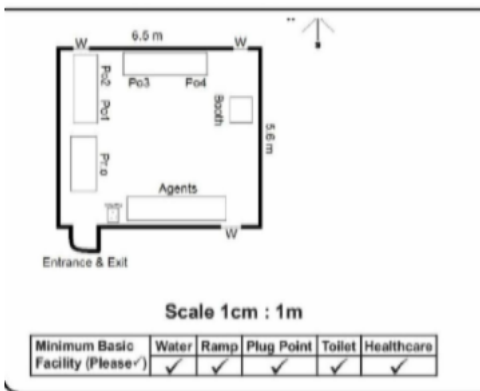

Google Map View

Polling Station Building Front View

Polling Station Front View

Cad View

Key MAP View

சட்டமன்றத் தொகுதியின் எண் மற்றும் பெயர் : 96-திருச்செங்கோடு பிரிவு எண் மற்றும் பெயர் 1-மங்கலம்(வ.கி) மற்றும் (ஊ), நத்தமேடு பண்டாரத்தெரு வார்டு-1