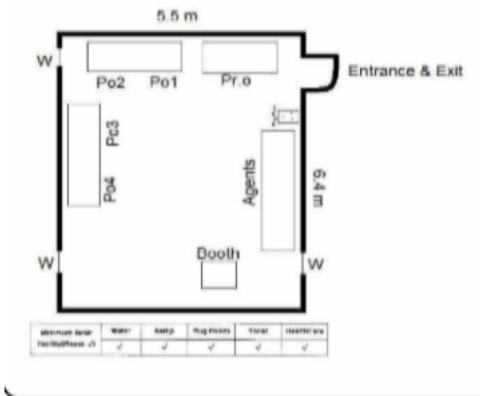

Cad View

Key MAP View