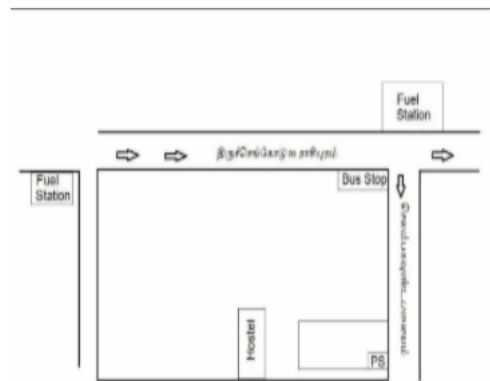

Key MAP View