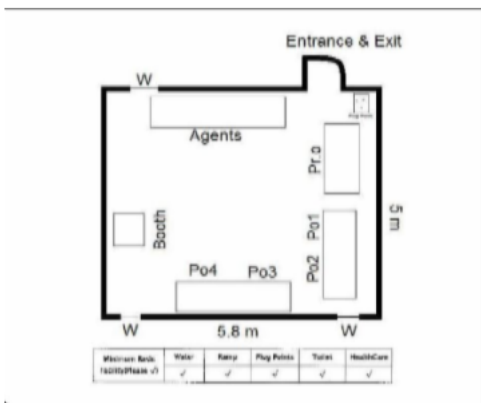

Google Map View

Polling Station Building Front View

Polling Station Front View

Cad View

Key MAP View

1 பெயர் : நல்லதம்பிக்கவுண்டர் தந்தை பெயர் : மாரப்பக்கவுண்டர் வீட்டு எண் : 1-1 வயது : 85 பாலினம் : ஆண்	NEI1244052 Photo is available	2 பெயர் : ஆனந்தன் தந்தை பெயர் : நல்லதம்பிக்கவுண்டர் வீட்டு எண் : 1-1 வயது : 61 பாலினம் : ஆண்	NEI1244060 Photo is available	3 பெயர் : சந்திரா கணவர் பெயர் : ஆனந்தன் வீட்டு எண் : 1-1 வயது : 51 பாலினம் : பெண்	NEI1244078 Photo is available
4 பெயர் : ஈஸ்வரமூர்த்தி தந்தை பெயர் : ஆனந்தன் வீட்டு எண் : 1-1 வயது : 30 பாலினம் : ஆண்	NEI0748673 Photo is available	5 பெயர் : தாரணி தந்தை பெயர் : ஆனந்தன் வீட்டு எண் : 1-1 வயது : 29 பாலினம் : பெண்	NEI0959486 Photo is available	6 பெயர் : செளந்தரராஜ் தந்தை பெயர் : அர்த்தனாரி வீட்டு எண் : 1-2 வயது : 26 பாலினம் : ஆண்	NEI1736545 Photo is available
7 பெயர் : தேவிப்பிரியா தந்தை பெயர் : அர்த்தனாரி வீட்டு எண் : 1-2 வயது : 24 பாலினம் : பெண்	NEI1736529 Photo is available	8 பெயர் : அர்த்தனாரி தந்தை பெயர் : ராஜாகவுண்டர் வீட்டு எண் : 1-3 வயது : 60 பாலினம் : ஆண்	NEI1244086 Photo is available	9 பெயர் : ஜெகநாதன் தந்தை பெயர் : ராஜாகவுண்டர் வீட்டு எண் : 1-3 வயது : 59 பாலினம் : ஆண்	NEI1244094 Photo is available
10 பெயர் : சரசு கணவர் பெயர் : அர்த்தனாரி வீட்டு எண் : 1-3 வயது : 51 பாலினம் : பெண்	NEI1244102 Photo is available	11 பெயர் : ரங்கசாமி தந்தை பெயர் : முத்துசாமிகவுண்டர் வீட்டு எண் : 1-4 வயது : 69 பாலினம் : ஆண்	BMP1846427 Photo is available	12 பெயர் : நல்லம்மாள் கணவர் பெயர் : ரங்கசாமி வீட்டு எண் : 1-4 வயது : 68 பாலினம் : பெண்	BMP4020020 Photo is available
13 பெயர் : கனகமணி கணவர் பெயர் : யுவராஜ் வீட்டு எண் : 1-4 வயது : 44 பாலினம் : பெண்	NEI0670596 Photo is available	14 பெயர் : யுவராஜ் தந்தை பெயர் : ரங்கசாமி வீட்டு எண் : 1-4 வயது : 43 பாலினம் : ஆண்	BMP1846443 Photo is available	15 பெயர் : அண்ணாதுரை தந்தை பெயர் : செங்கோடன் வீட்டு எண் : 1-5 வயது : 75 பாலினம் : ஆண்	NEI1244110 Photo is available
16 பெயர் : விஜயா கணவர் பெயர் : அண்ணாதுரை வீட்டு எண் : 1-5 வயது : 63 பாலினம் : பெண்	NEI1244128 Photo is available	17 பெயர் : சுரேஷ்பாபு தந்தை பெயர் : அண்ணாதுரை வீட்டு எண் : 1-5 வயது : 44 பாலினம் : ஆண்	BMP2693984 Photo is available	18 பெயர் : வினியா கணவர் பெயர் : சுரேஷ்பாபு வீட்டு எண் : 1-5 வயது : 38 பாலினம் : பெண்	NEI1024132 Photo is available
19 பெயர் : பழனியப்பன் தந்தை பெயர் : கருப்பண்ணநாடார் வீட்டு எண் : 1-8 வயது : 66 பாலினம் : ஆண்	NEI1244136 Photo is available	20 பெயர் : வெண்ணிலா கணவர் பெயர் : சக்திவேல் வீட்டு எண் : 1-8 வயது : 50 பாலினம் : பெண்	NEI1244144 Photo is available	21 பெயர் : மோகன்ராஜ் தந்தை பெயர் : பழனியப்பன் வீட்டு எண் : 1-8 வயது : 41 பாலினம் : ஆண்	NEI0192351 Photo is available
22 பெயர் : வருதராஜ் தந்தை பெயர் : கருப்பண்ணநாடார் வீட்டு எண் : 1-9 வயது : 63 பாலினம் : ஆண்	NEI1245877 Photo is available	23 பெயர் : சரோஜா கணவர் பெயர் : வருதராஜ் வீட்டு எண் : 1-9 வயது : 58 பாலினம் : பெண்	NEI1246016 Photo is available	24 பெயர் : கோபால் தந்தை பெயர் : வருதராஜ் வீட்டு எண் : 1-9 வயது : 38 பாலினம் : ஆண்	BMP4056560 Photo is available
25 பெயர் : நந்தினி கணவர் பெயர் : கோபால் வீட்டு எண் : 1-9 வயது : 31 பாலினம் : பெண்	NEI0718585 Photo is available	26 பெயர் : கமலம் தந்தை பெயர் : பன்னையன் வீட்டு எண் : 1-10 வயது : 73 பாலினம் : பெண்	NEI1244151 Photo is available	27 பெயர் : ஆறுமுகம் தந்தை பெயர் : முத்துசாமிநாடார் வீட்டு எண் : 1-11 வயது : 81 பாலினம் : ஆண்	NEI1244169 Photo is available
28 பெயர் : செல்லம்மாள் கணவர் பெயர் : ஆறுமுகம் வீட்டு எண் : 1-11 வயது : 71 பாலினம் : பெண்	NEI1244177 Photo is available	29 பெயர் : கந்தசாமி தந்தை பெயர் : ஆறுமுகம் வீட்டு எண் : 1-11 வயது : 52 பாலினம் : ஆண்	NEI1244185 Photo is available	30 பெயர் : ராஜ்குமார் தந்தை பெயர் : ஆறுமுகம் வீட்டு எண் : 1-11 வயது : 45 பாலினம் : ஆண்	BMP2694008 Photo is available