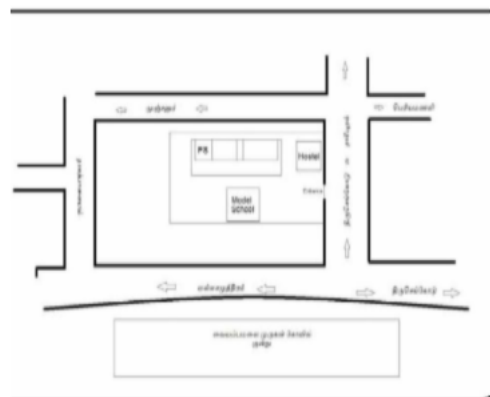

Cad View

Key MAP View