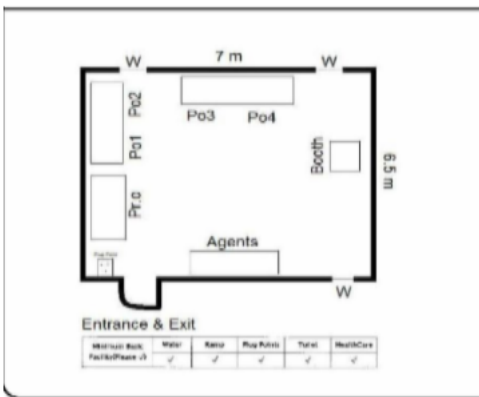

Cad View

Key MAP View