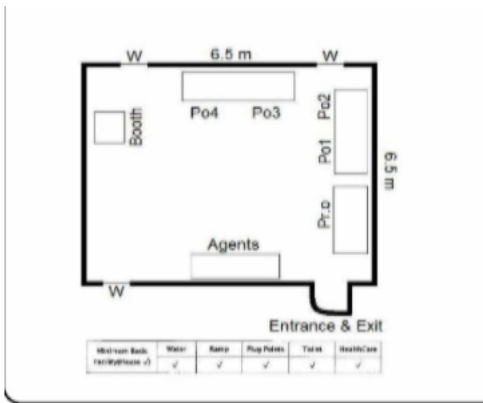

Polling Station Front View

Cad View

Key MAP View

சட்டமன்றத் தொகுதியின் எண் மற்றும் பெயர் : 96-திருச்செங்கோடு பிரிவு எண் மற்றும் பெயர் 1-மரப்பரை (வ.கி), நாகர்பாளையம் (ஊ), நாச்சிப்பாளையம் வார்டு-2

பாகம் எண் : 59