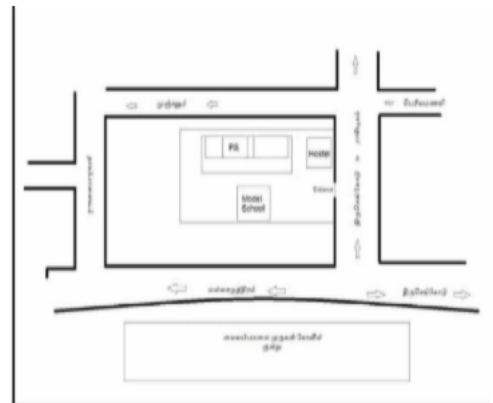

Polling Station Front View

Cad View

Key MAP View

சட்டமன்றத் தொகுதியின் எண் மற்றும் பெயர் : 96-திருச்செங்கோடு பிரிவு எண் மற்றும் பெயர் 1-மரப்பரை (வ.கி), நாகர்பாளையம் (ஊ), நாச்சிப்பாளையம் வார்டு-2

பாகம் எண் : 59