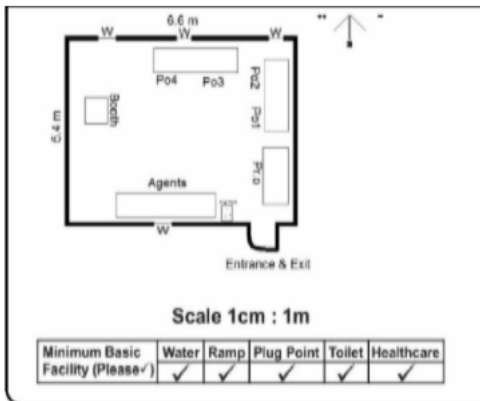

Google Map View

Polling Station Building Front View

Polling Station Front View

Cad View

Key MAP View

சட்டமன்றத் தொகுதியின் எண் மற்றும் பெயர் : 96-திருச்செங்கோடு  
பிரிவு எண் மற்றும் பெயர் 1-மங்கலம்(வ.கி) மற்றும் (ஊ), குருக்கலாம்பாளையம் மேட்டாங்காடு வார்டு-3