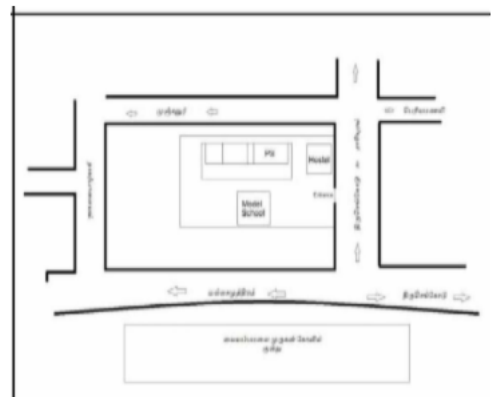

**3. வாக்குச் சாவடியின் விவரங்கள்**

|   |   |   |
|---|---|---|
| <p><b>வாக்குச் சாவடியின் எண் மற்றும் பெயர் :</b></p> <p>60 - அரசு மேல்நிலைப் பள்ளி வையப்பமலை 637410</p> <p><b>வாக்குச் சாவடியின் முகவரி :</b></p> <p>அரசு மேல்நிலைப் பள்ளி வையப்பமலை 637410, மேற்கு பார்த்த கட்டிடத்தின் தரைத்தளத்தின் வடக்கிலிருந்து இரண்டாவது அறை</p> | <p style="text-align: center;"><b>வாக்குச் சாவடியின் வகைப்பாடு (ஆண்/பெண்/பொது)</b></p> <p style="text-align: center;"><b>துணை வாக்குச் சாவடிகளின் எண்ணிக்கை :</b></p> | <p>பொது</p> <p style="font-size: 24px;">0</p> |
|---|---|---|

வாக்காளர் பதிவு அலுவலரின்  
கையொப்பம்

Nazri Naksha

Google Map View

Polling Station Building Front View

Polling Station Front View

Cad View

Key MAP View

சட்டமன்றத் தொகுதியின் எண் மற்றும் பெயர் : 96-திருச்செங்கோடு பிரிவு எண் மற்றும் பெயர் 1-மரப்பரை (வ.கி), நாகர்பாளையம் (ஊ), வையப்பமலை கிழக்கு தெரு வார்டு-4