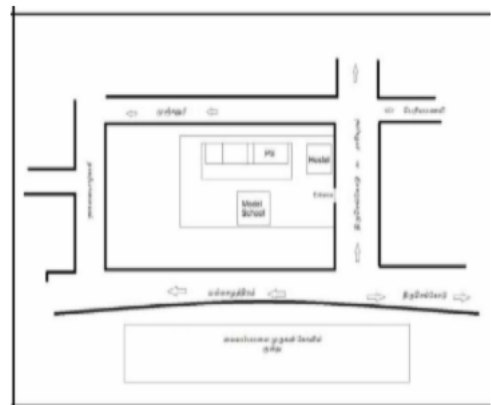

Key MAP View