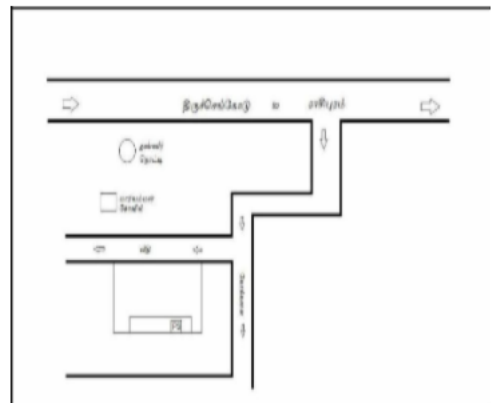

கையொப்பம்

Nazri Naksha

Google Map View

Polling Station Building Front View

Polling Station Front View

Cad View

Key MAP View

| | | | | | |
|--|------------|--|------------|---|------------|
| 1 பெயர் : கார்த்திக் தந்தை பெயர்: கந்தசாமி வீட்டு எண் : 1 வயது : 42 பாலினம் : ஆண் Photo is available | BMP3927795 | 2 பெயர் : சரோஜா தந்தை பெயர்: மாரிமுத்து வீட்டு எண் : 1 வயது : 22 பாலினம் : பெண் Photo is available | NEI1953728 | 3 பெயர் : கோபிகா தந்தை பெயர்: ஜீவா வீட்டு எண் : 1 வயது : 21 பாலினம் : பெண் Photo is available | NEI2027001 |
| 4 பெயர் : பவித்ரா தந்தை பெயர்: ஜீவா வீட்டு எண் : 1 வயது : 21 பாலினம் : பெண் Photo is available | NEI2027068 | 5 பெயர் : பாவாயி கணவர் பெயர்: கொமுருக்கவுண்டர் வீட்டு எண் : 1-2 வயது : 82 பாலினம் : பெண் Photo is available | NEI1266378 | 6 பெயர் : செல்வராஜ் தந்தை பெயர்: கொமுருக்கவுண்டர் வீட்டு எண் : 1-2 வயது : 61 பாலினம் : ஆண் Photo is available | NEI1266386 |
| 7 பெயர் : சினேகலதா கணவர் பெயர்: செல்வராஜ் வீட்டு எண் : 1-2 வயது : 55 பாலினம் : பெண் Photo is available | NEI0407007 | 8 பெயர் : நல்லம்மாள் கணவர் பெயர்: செங்கோடன் வீட்டு எண் : 1-2A வயது : 67 பாலினம் : பெண் Photo is available | NEI1266402 | 9 பெயர் : சங்கர் தந்தை பெயர்: செங்கோடன் வீட்டு எண் : 1-2A வயது : 36 பாலினம் : ஆண் Photo is available | BMP4057493 |
| 10 பெயர் : மணிவண்ணன் தந்தை பெயர்: நாகராஜன் வீட்டு எண் : 1-2B1 வயது : 33 பாலினம் : ஆண் Photo is available | NEI0672220 | 11 பெயர் : சூபா கணவர் பெயர்: தினகரன் வீட்டு எண் : 1-5 வயது : 35 பாலினம் : பெண் Photo is available | NEI0892059 | 12 பெயர் : வள்ளியம்மாள் கணவர் பெயர்: ராமசாமி வீட்டு எண் : 1-6 வயது : 76 பாலினம் : பெண் Photo is available | NEI1266410 |
| 13 பெயர் : சம்பத் தந்தை பெயர்: ராமசாமி வீட்டு எண் : 1-6 வயது : 59 பாலினம் : ஆண் Photo is available | NEI1266428 | 14 பெயர் : செல்வி கணவர் பெயர்: சம்பத் வீட்டு எண் : 1-6 வயது : 48 பாலினம் : பெண் Photo is available | BMP1822592 | 15 பெயர் : தினேஷ்குமார் தந்தை பெயர்: சம்பத் வீட்டு எண் : 1-6 வயது : 29 பாலினம் : ஆண் Photo is available | NEI0798447 |
| 16 பெயர் : முருகேசன் தந்தை பெயர்: சுப்புக்கவுண்டர் வீட்டு எண் : 1-6A வயது : 77 பாலினம் : ஆண் Photo is available | BMP1822394 | 17 பெயர் : முத்து தந்தை பெயர்: மாரப்பகவுண்டர் வீட்டு எண் : 1-8 வயது : 68 பாலினம் : ஆண் Photo is available | NEI1266444 | 18 பெயர் : மல்லிகா கணவர் பெயர்: முத்து வீட்டு எண் : 1-8 வயது : 60 பாலினம் : பெண் Photo is available | NEI1266451 |
| 19 பெயர் : தினகரன் தந்தை பெயர்: முத்து வீட்டு எண் : 1-8 வயது : 36 பாலினம் : ஆண் Photo is available | NEI0193649 | 20 பெயர் : கணேசன் தந்தை பெயர்: செல்லப்பகவுண்டர் வீட்டு எண் : 1-9 வயது : 64 பாலினம் : ஆண் Photo is available | BMP4034880 | 21 பெயர் : பெருமாயி கணவர் பெயர்: கணேசன் வீட்டு எண் : 1-9 வயது : 60 பாலினம் : பெண் Photo is available | NEI1266469 |
| 22 பெயர் : முத்தாயி கணவர் பெயர்: சுப்பிரமணி வீட்டு எண் : 1-11 வயது : 79 பாலினம் : பெண் Photo is available | BMP1836329 | 23 பெயர் : புவனேஸ்வரி தந்தை பெயர்: பழனிவேல் வீட்டு எண் : 1-11 வயது : 25 பாலினம் : பெண் Photo is available | NEI1103639 | 24 பெயர் : குருசாமி தந்தை பெயர்: சுப்புக்கவுண்டர் வீட்டு எண் : 1-12 வயது : 56 பாலினம் : ஆண் Photo is available | NEI1266477 |
| 25 பெயர் : கௌரிதங்கம் கணவர் பெயர்: குருசாமி வீட்டு எண் : 1-12 வயது : 55 பாலினம் : பெண் Photo is available | NEI1758754 | 26 பெயர் : சுவிதா தந்தை பெயர்: சீரங்கன் வீட்டு எண் : 1-12 வயது : 23 பாலினம் : பெண் Photo is available | NEI1796200 | 27 பெயர் : கந்தாயி கணவர் பெயர்: ராமசாமி வீட்டு எண் : 1-13 வயது : 82 பாலினம் : பெண் Photo is available | NEI1266485 |
| 28 பெயர் : செல்லமுத்து தந்தை பெயர்: செங்கோடநாடார் வீட்டு எண் : 1-14 வயது : 76 பாலினம் : ஆண் Photo is available | NEI1266493 | 29 பெயர் : ராசம்மாள் கணவர் பெயர்: செல்லமுத்து வீட்டு எண் : 1-14 வயது : 71 பாலினம் : பெண் Photo is available | NEI1266501 | 30 பெயர் : செல்வராஜ் தந்தை பெயர்: செல்லமுத்து வீட்டு எண் : 1-14 வயது : 48 பாலினம் : ஆண் Photo is available | BMP1822329 |