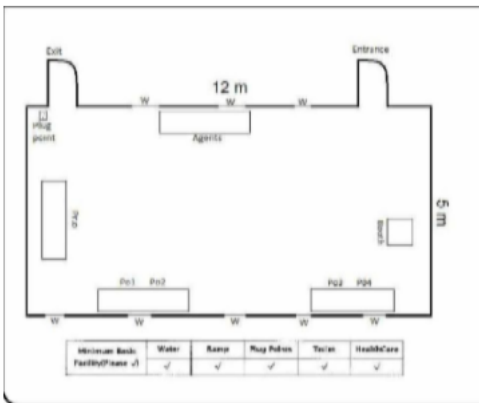

கையொப்பம்

Nazri Naksha

Google Map View

Polling Station Building Front View

Polling Station Front View

Cad View

Key MAP View

| | | | | | |
|--|------------|--|------------|---|------------|
| 1 பெயர் : கார்த்திக் தந்தை பெயர்: கந்தசாமி வீட்டு எண் : 1 வயது : 42 பாலினம் : ஆண் Photo is available | BMP3927795 | 2 பெயர் : சரோஜா தந்தை பெயர்: மாரிமுத்து வீட்டு எண் : 1 வயது : 22 பாலினம் : பெண் Photo is available | NEI1953728 | 3 பெயர் : கோபிகா தந்தை பெயர்: ஜீவா வீட்டு எண் : 1 வயது : 21 பாலினம் : பெண் Photo is available | NEI2027001 |
| 4 பெயர் : பவித்ரா தந்தை பெயர்: ஜீவா வீட்டு எண் : 1 வயது : 21 பாலினம் : பெண் Photo is available | NEI2027068 | 5 பெயர் : பாவாயி கணவர் பெயர்: கொமுருக்கவுண்டர் வீட்டு எண் : 1-2 வயது : 82 பாலினம் : பெண் Photo is available | NEI1266378 | 6 பெயர் : செல்வராஜ் தந்தை பெயர்: கொமுருக்கவுண்டர் வீட்டு எண் : 1-2 வயது : 61 பாலினம் : ஆண் Photo is available | NEI1266386 |
| 7 பெயர் : சினேகலதா கணவர் பெயர்: செல்வராஜ் வீட்டு எண் : 1-2 வயது : 55 பாலினம் : பெண் Photo is available | NEI0407007 | 8 பெயர் : நல்லம்மாள் கணவர் பெயர்: செங்கோடன் வீட்டு எண் : 1-2A வயது : 67 பாலினம் : பெண் Photo is available | NEI1266402 | 9 பெயர் : சங்கர் தந்தை பெயர்: செங்கோடன் வீட்டு எண் : 1-2A வயது : 36 பாலினம் : ஆண் Photo is available | BMP4057493 |
| 10 பெயர் : மணிவண்ணன் தந்தை பெயர்: நாகராஜன் வீட்டு எண் : 1-2B1 வயது : 33 பாலினம் : ஆண் Photo is available | NEI0672220 | 11 பெயர் : சூபா கணவர் பெயர்: தினகரன் வீட்டு எண் : 1-5 வயது : 35 பாலினம் : பெண் Photo is available | NEI0892059 | 12 பெயர் : வள்ளியம்மாள் கணவர் பெயர்: ராமசாமி வீட்டு எண் : 1-6 வயது : 76 பாலினம் : பெண் Photo is available | NEI1266410 |
| 13 பெயர் : சம்பத் தந்தை பெயர்: ராமசாமி வீட்டு எண் : 1-6 வயது : 59 பாலினம் : ஆண் Photo is available | NEI1266428 | 14 பெயர் : செல்வி கணவர் பெயர்: சம்பத் வீட்டு எண் : 1-6 வயது : 48 பாலினம் : பெண் Photo is available | BMP1822592 | 15 பெயர் : தினேஷ்குமார் தந்தை பெயர்: சம்பத் வீட்டு எண் : 1-6 வயது : 29 பாலினம் : ஆண் Photo is available | NEI0798447 |
| 16 பெயர் : முருகேசன் தந்தை பெயர்: சுப்புக்கவுண்டர் வீட்டு எண் : 1-6A வயது : 77 பாலினம் : ஆண் Photo is available | BMP1822394 | 17 பெயர் : முத்து தந்தை பெயர்: மாரப்பகவுண்டர் வீட்டு எண் : 1-8 வயது : 68 பாலினம் : ஆண் Photo is available | NEI1266444 | 18 பெயர் : மல்லிகா கணவர் பெயர்: முத்து வீட்டு எண் : 1-8 வயது : 60 பாலினம் : பெண் Photo is available | NEI1266451 |
| 19 பெயர் : தினகரன் தந்தை பெயர்: முத்து வீட்டு எண் : 1-8 வயது : 36 பாலினம் : ஆண் Photo is available | NEI0193649 | 20 பெயர் : கணேசன் தந்தை பெயர்: செல்லப்பகவுண்டர் வீட்டு எண் : 1-9 வயது : 64 பாலினம் : ஆண் Photo is available | BMP4034880 | 21 பெயர் : பெருமாயி கணவர் பெயர்: கணேசன் வீட்டு எண் : 1-9 வயது : 60 பாலினம் : பெண் Photo is available | NEI1266469 |
| 22 பெயர் : முத்தாயி கணவர் பெயர்: சுப்பிரமணி வீட்டு எண் : 1-11 வயது : 79 பாலினம் : பெண் Photo is available | BMP1836329 | 23 பெயர் : புவனேஸ்வரி தந்தை பெயர்: பழனிவேல் வீட்டு எண் : 1-11 வயது : 25 பாலினம் : பெண் Photo is available | NEI1103639 | 24 பெயர் : குருசாமி தந்தை பெயர்: சுப்புக்கவுண்டர் வீட்டு எண் : 1-12 வயது : 56 பாலினம் : ஆண் Photo is available | NEI1266477 |
| 25 பெயர் : கௌரிதங்கம் கணவர் பெயர்: குருசாமி வீட்டு எண் : 1-12 வயது : 55 பாலினம் : பெண் Photo is available | NEI1758754 | 26 பெயர் : சுவிதா தந்தை பெயர்: சீரங்கன் வீட்டு எண் : 1-12 வயது : 23 பாலினம் : பெண் Photo is available | NEI1796200 | 27 பெயர் : கந்தாயி கணவர் பெயர்: ராமசாமி வீட்டு எண் : 1-13 வயது : 82 பாலினம் : பெண் Photo is available | NEI1266485 |
| 28 பெயர் : செல்லமுத்து தந்தை பெயர்: செங்கோடநாடார் வீட்டு எண் : 1-14 வயது : 76 பாலினம் : ஆண் Photo is available | NEI1266493 | 29 பெயர் : ராசம்மாள் கணவர் பெயர்: செல்லமுத்து வீட்டு எண் : 1-14 வயது : 71 பாலினம் : பெண் Photo is available | NEI1266501 | 30 பெயர் : செல்வராஜ் தந்தை பெயர்: செல்லமுத்து வீட்டு எண் : 1-14 வயது : 48 பாலினம் : ஆண் Photo is available | BMP1822329 |