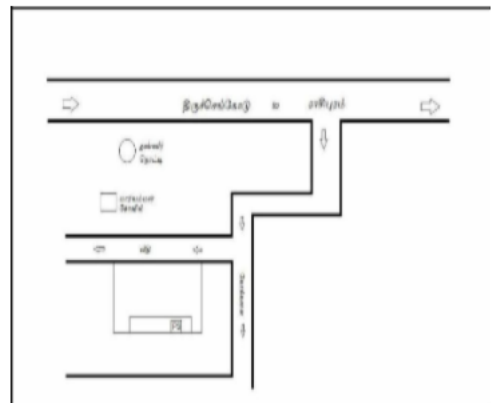

**4. வாக்காளர்களின் எண்ணிக்கை**

தொடங்கும் வரிசை எண்	முடியும் வரிசை எண்.	நிகர வாக்காளர்களின் எண்ணிக்கை			
		ஆண்	பெண்	மூன்றாம் பாலினம்	மொத்தம்
1	462	223	236	0	459

கையொப்பம்

Nazri Naksha

Google Map View

Polling Station Building Front View

Polling Station Front View

Cad View

Key MAP View

சட்டமன்றத் தொகுதியின் எண் மற்றும் பெயர் : 96-திருச்செங்கோடு பாகம் எண் : 67  
பிரிவு எண் மற்றும் பெயர் 1-மரப்பரை (வ.கி) மற்றும் குப்பிச்சிபாளையம் (ஊ), குப்பிச்சிபாளையம்காட்டு வளவு, குப்பிச்சிபாளையம்