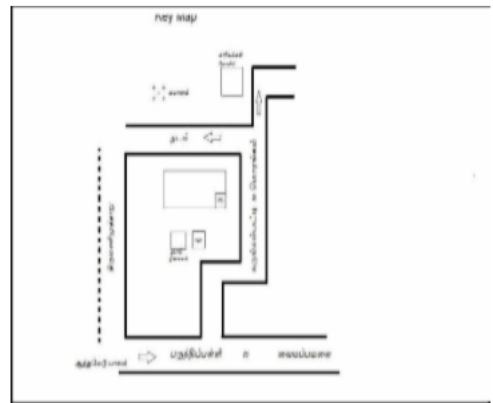

Google Map View

Polling Station Building Front View

Polling Station Front View

Cad View

Key MAP View

1 பெயர் : துரைசாமி தந்தை பெயர்: கந்தசாமிகவுண்டர் வீட்டு எண் : 1-1 வயது : 69 பாலினம் : ஆண் Photo is available NEI1289792	2 பெயர் : சசிலா கணவர் பெயர்: துரைசாமி வீட்டு எண் : 1-1 வயது : 58 பாலினம் : பெண் Photo is available NEI1289800	3 பெயர் : சுகன்யா தந்தை பெயர்: துரைசாமி வீட்டு எண் : 1-1 வயது : 33 பாலினம் : பெண் Photo is available NEI0407205
4 பெயர் : பாவாயி கணவர் பெயர்: ராமசாமிகவுண்டர் வீட்டு எண் : 1-3 வயது : 89 பாலினம் : பெண் Photo is available NEI1289818	5 பெயர் : கதிர்வேல் தந்தை பெயர்: ராமசாமிகவுண்டர் வீட்டு எண் : 1-3 வயது : 63 பாலினம் : ஆண் Photo is available NEI1289826	6 பெயர் : வளர்மதி கணவர் பெயர்: கதிர்வேல் வீட்டு எண் : 1-3 வயது : 56 பாலினம் : பெண் Photo is available BMP2715373
7 பெயர் : சங்கர் தந்தை பெயர்: கந்தப்பகவுண்டர் வீட்டு எண் : 1-6 வயது : 62 பாலினம் : ஆண் Photo is available NEI1289859	8 பெயர் : செல்வநாதன் தந்தை பெயர்: நடேசன் வீட்டு எண் : 1/7 வயது : 61 பாலினம் : ஆண் Photo is available NEI1895515	9 பெயர் : பார்வதி கணவர் பெயர்: செல்வநாதன் வீட்டு எண் : 1/7 வயது : 45 பாலினம் : பெண் Photo is available NEI1895507
10 பெயர் : அத்தியப்பன் தந்தை பெயர்: கந்தப்பகவுண்டர் வீட்டு எண் : 1-8 வயது : 77 பாலினம் : ஆண் Photo is available NEI1289875	11 பெயர் : பாப்பு கணவர் பெயர்: அத்தியப்பன் வீட்டு எண் : 1-8 வயது : 73 பாலினம் : பெண் Photo is available NEI1289883	12 பெயர் : முருகேசன் தந்தை பெயர்: அத்தியப்பன் வீட்டு எண் : 1-8 வயது : 50 பாலினம் : ஆண் Photo is available NEI1289891
13 பெயர் : ராமசாமி தந்தை பெயர்: ரங்கசாமிகவுண்டர் வீட்டு எண் : 1-9 வயது : 75 பாலினம் : ஆண் Photo is available NEI1289909	14 பெயர் : வசந்தா கணவர் பெயர்: ராமசாமி வீட்டு எண் : 1-9 வயது : 57 பாலினம் : பெண் Photo is available NEI1289917	15 பெயர் : ஆனந்த் தந்தை பெயர்: ராமசாமி வீட்டு எண் : 1-9 வயது : 50 பாலினம் : ஆண் Photo is available NEI0302844
16 பெயர் : ஜோதி கணவர் பெயர்: வெங்கடாசலம் வீட்டு எண் : 1-10 வயது : 61 பாலினம் : பெண் Photo is available NEI1289925	17 பெயர் : பிரகாசம் தந்தை பெயர்: வெங்கடாசலம் வீட்டு எண் : 1-10 வயது : 42 பாலினம் : ஆண் Photo is available BMP4057097	18 பெயர் : சுவந்திரம் கணவர் பெயர்: பெரியாக்கவுண்டர் வீட்டு எண் : 1-11 வயது : 83 பாலினம் : பெண் Photo is available NEI1289941
19 பெயர் : சோமசுந்தரம் தந்தை பெயர்: சுப்புக்கவுண்டர் வீட்டு எண் : 1-12 வயது : 75 பாலினம் : ஆண் Photo is available NEI0194415	20 பெயர் : சுப்பாயி கணவர் பெயர்: சோமசுந்தரம் வீட்டு எண் : 1-12 வயது : 72 பாலினம் : பெண் Photo is available NEI0194423	21 பெயர் : திருமூர்த்தி தந்தை பெயர்: சோமசுந்தரம் வீட்டு எண் : 1-12 வயது : 42 பாலினம் : ஆண் Photo is available NEI0194431
22 பெயர் : பழனியம்மாள் கணவர் பெயர்: கந்தசாமிகவுண்டர் வீட்டு எண் : 1-13 வயது : 62 பாலினம் : பெண் Photo is available NEI1109693	23 பெயர் : பழனிவேல்கவுண்டர் தந்தை பெயர்: சிந்தியப்பக்கவுண்டர் வீட்டு எண் : 1-15 வயது : 82 பாலினம் : ஆண் Photo is available NEI1289958	24 பெயர் : பழனியம்மாள் கணவர் பெயர்: பழனிவேல்கவுண்டர் வீட்டு எண் : 1-15 வயது : 80 பாலினம் : பெண் Photo is available NEI1289966
25 பெயர் : செங்கோட்டையன் தந்தை பெயர்: பழனியப்பன் வீட்டு எண் : 1-15 வயது : 54 பாலினம் : ஆண் Photo is available NEI1289974	26 பெயர் : ஜெயந்திமலா கணவர் பெயர்: செங்கோட்டுவேல் வீட்டு எண் : 1-15 வயது : 44 பாலினம் : பெண் Photo is available BMP1111756	27 பெயர் : ராதிகா கணவர் பெயர்: முருகன் வீட்டு எண் : 1-16 வயது : 43 பாலினம் : பெண் Photo is available NEI0022517
28 பெயர் : சரண்குமார் தந்தை பெயர்: முருகன் வீட்டு எண் : 1-16 ஏ வயது : 23 பாலினம் : ஆண் Photo is available NEI1899194	29 பெயர் : கொழந்தவேல் தந்தை பெயர்: கந்தசாமிகவுண்டர் வீட்டு எண் : 1-17 வயது : 60 பாலினம் : ஆண் Photo is available NEI1289982	30 பெயர் : சுலோச்சனா கணவர் பெயர்: கொழந்தவேல் வீட்டு எண் : 1-17 வயது : 56 பாலினம் : பெண் Photo is available NEI1289990