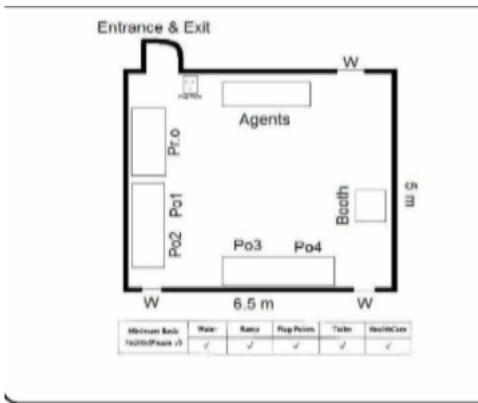

Google Map View

Polling Station Building Front View

Polling Station Front View

Cad View

Key MAP View

1 பெயர் : துரைசாமி தந்தை பெயர்: கந்தசாமிகவுண்டர் வீட்டு எண் : 1-1 வயது : 69 பாலினம் : ஆண் Photo is available NEI1289792	2 பெயர் : சசிலா கணவர் பெயர்: துரைசாமி வீட்டு எண் : 1-1 வயது : 58 பாலினம் : பெண் Photo is available NEI1289800	3 பெயர் : சுகன்யா தந்தை பெயர்: துரைசாமி வீட்டு எண் : 1-1 வயது : 33 பாலினம் : பெண் Photo is available NEI0407205
4 பெயர் : பாவாயி கணவர் பெயர்: ராமசாமிகவுண்டர் வீட்டு எண் : 1-3 வயது : 89 பாலினம் : பெண் Photo is available NEI1289818	5 பெயர் : கதிர்வேல் தந்தை பெயர்: ராமசாமிகவுண்டர் வீட்டு எண் : 1-3 வயது : 63 பாலினம் : ஆண் Photo is available NEI1289826	6 பெயர் : வளர்மதி கணவர் பெயர்: கதிர்வேல் வீட்டு எண் : 1-3 வயது : 56 பாலினம் : பெண் Photo is available BMP2715373
7 பெயர் : சங்கர் தந்தை பெயர்: கந்தப்பகவுண்டர் வீட்டு எண் : 1-6 வயது : 62 பாலினம் : ஆண் Photo is available NEI1289859	8 பெயர் : செல்வநாதன் தந்தை பெயர்: நடேசன் வீட்டு எண் : 1/7 வயது : 61 பாலினம் : ஆண் Photo is available NEI1895515	9 பெயர் : பார்வதி கணவர் பெயர்: செல்வநாதன் வீட்டு எண் : 1/7 வயது : 45 பாலினம் : பெண் Photo is available NEI1895507
10 பெயர் : அத்தியப்பன் தந்தை பெயர்: கந்தப்பகவுண்டர் வீட்டு எண் : 1-8 வயது : 77 பாலினம் : ஆண் Photo is available NEI1289875	11 பெயர் : பாப்பு கணவர் பெயர்: அத்தியப்பன் வீட்டு எண் : 1-8 வயது : 73 பாலினம் : பெண் Photo is available NEI1289883	12 பெயர் : முருகேசன் தந்தை பெயர்: அத்தியப்பன் வீட்டு எண் : 1-8 வயது : 50 பாலினம் : ஆண் Photo is available NEI1289891
13 பெயர் : ராமசாமி தந்தை பெயர்: ரங்கசாமிகவுண்டர் வீட்டு எண் : 1-9 வயது : 75 பாலினம் : ஆண் Photo is available NEI1289909	14 பெயர் : வசந்தா கணவர் பெயர்: ராமசாமி வீட்டு எண் : 1-9 வயது : 57 பாலினம் : பெண் Photo is available NEI1289917	15 பெயர் : ஆனந்த் தந்தை பெயர்: ராமசாமி வீட்டு எண் : 1-9 வயது : 50 பாலினம் : ஆண் Photo is available NEI0302844
16 பெயர் : ஜோதி கணவர் பெயர்: வெங்கடாசலம் வீட்டு எண் : 1-10 வயது : 61 பாலினம் : பெண் Photo is available NEI1289925	17 பெயர் : பிரகாசம் தந்தை பெயர்: வெங்கடாசலம் வீட்டு எண் : 1-10 வயது : 42 பாலினம் : ஆண் Photo is available BMP4057097	18 பெயர் : சுவந்திரம் கணவர் பெயர்: பெரியாக்கவுண்டர் வீட்டு எண் : 1-11 வயது : 83 பாலினம் : பெண் Photo is available NEI1289941
19 பெயர் : சோமசுந்தரம் தந்தை பெயர்: சுப்புக்கவுண்டர் வீட்டு எண் : 1-12 வயது : 75 பாலினம் : ஆண் Photo is available NEI0194415	20 பெயர் : சுப்பாயி கணவர் பெயர்: சோமசுந்தரம் வீட்டு எண் : 1-12 வயது : 72 பாலினம் : பெண் Photo is available NEI0194423	21 பெயர் : திருமூர்த்தி தந்தை பெயர்: சோமசுந்தரம் வீட்டு எண் : 1-12 வயது : 42 பாலினம் : ஆண் Photo is available NEI0194431
22 பெயர் : பழனியம்மாள் கணவர் பெயர்: கந்தசாமிகவுண்டர் வீட்டு எண் : 1-13 வயது : 62 பாலினம் : பெண் Photo is available NEI1109693	23 பெயர் : பழனிவேல்கவுண்டர் தந்தை பெயர்: சிந்தியப்பக்கவுண்டர் வீட்டு எண் : 1-15 வயது : 82 பாலினம் : ஆண் Photo is available NEI1289958	24 பெயர் : பழனியம்மாள் கணவர் பெயர்: பழனிவேல்கவுண்டர் வீட்டு எண் : 1-15 வயது : 80 பாலினம் : பெண் Photo is available NEI1289966
25 பெயர் : செங்கோட்டையன் தந்தை பெயர்: பழனியப்பன் வீட்டு எண் : 1-15 வயது : 54 பாலினம் : ஆண் Photo is available NEI1289974	26 பெயர் : ஜெயந்திமலா கணவர் பெயர்: செங்கோட்டுவேல் வீட்டு எண் : 1-15 வயது : 44 பாலினம் : பெண் Photo is available BMP1111756	27 பெயர் : ராதிகா கணவர் பெயர்: முருகன் வீட்டு எண் : 1-16 வயது : 43 பாலினம் : பெண் Photo is available NEI0022517
28 பெயர் : சரண்குமார் தந்தை பெயர்: முருகன் வீட்டு எண் : 1-16 ஏ வயது : 23 பாலினம் : ஆண் Photo is available NEI1899194	29 பெயர் : கொழந்தவேல் தந்தை பெயர்: கந்தசாமிகவுண்டர் வீட்டு எண் : 1-17 வயது : 60 பாலினம் : ஆண் Photo is available NEI1289982	30 பெயர் : சுலோச்சனா கணவர் பெயர்: கொழந்தவேல் வீட்டு எண் : 1-17 வயது : 56 பாலினம் : பெண் Photo is available NEI1289990