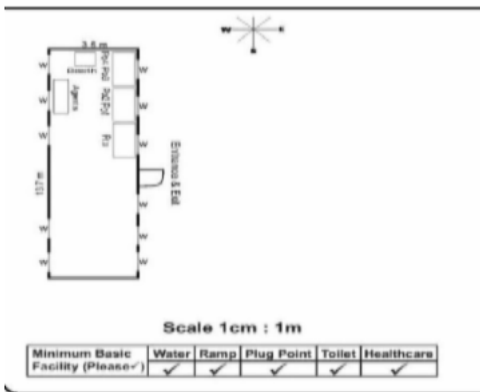

Cad View

Key MAP View