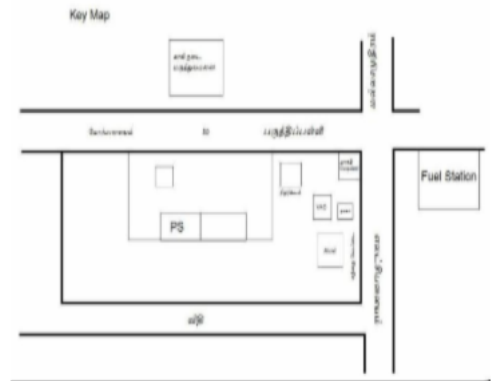

Key MAP View