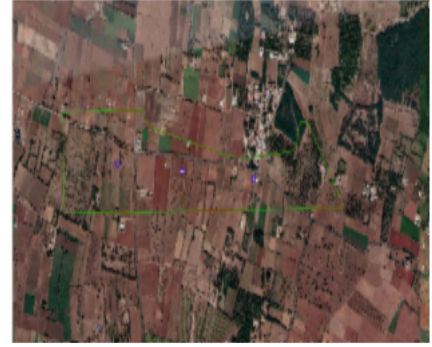

Google Map View