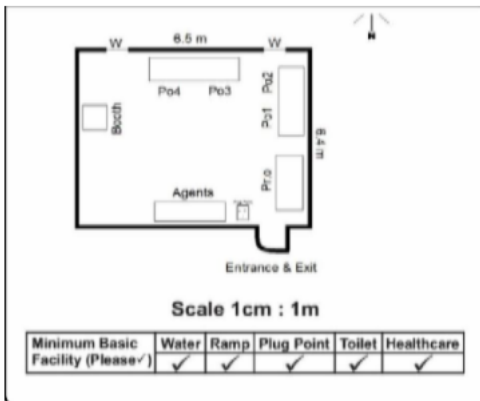

Cad View

Key MAP View